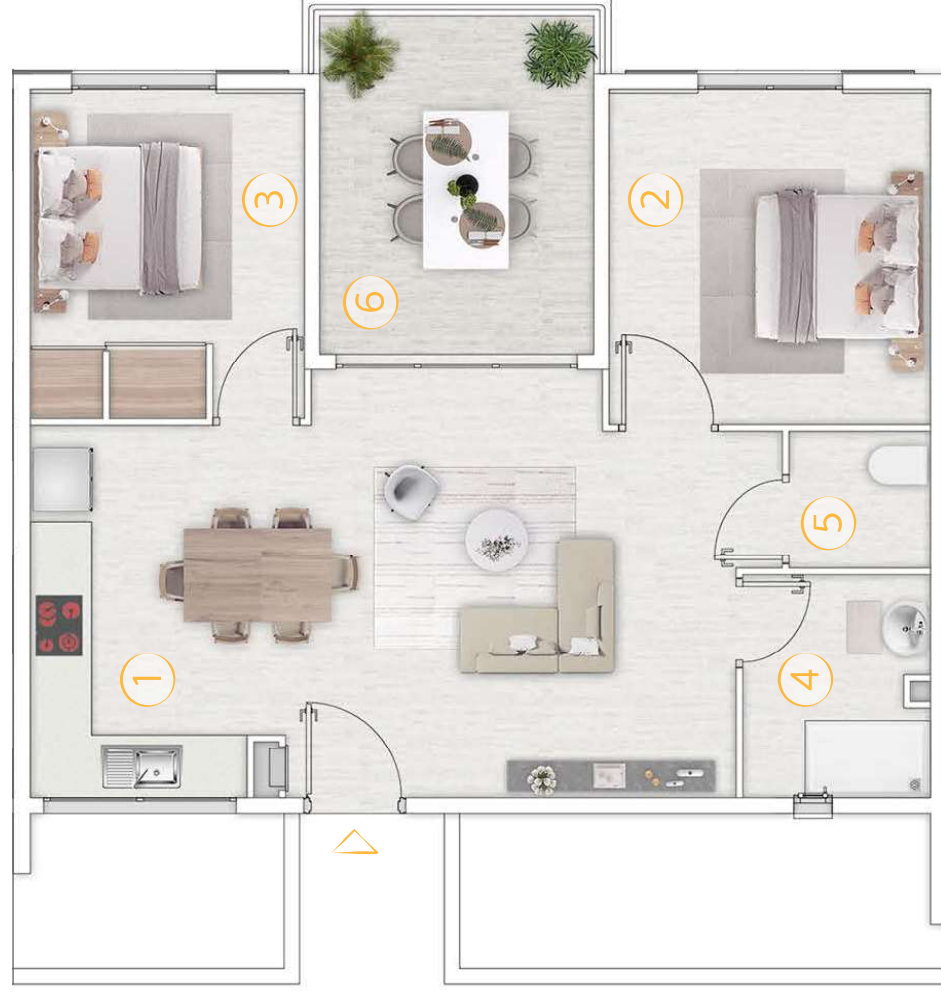

VUE SUR MER

Appartement N° A7

Type 2 - Niveau R+1

Surface Habitable	(M ²)
1 Séjour + Cuisine	30,34
2 Chambre 1	11,41
3 Chambre 2	9,46
4 Salle de bain 1	4,40
5 WC 1	2,09
TOTAL SHAB	57,70
6 Varangue	9,97
TOTAL SHAB + VARANGUE	67,67
SURFACE TOTAL UTILE	67,67