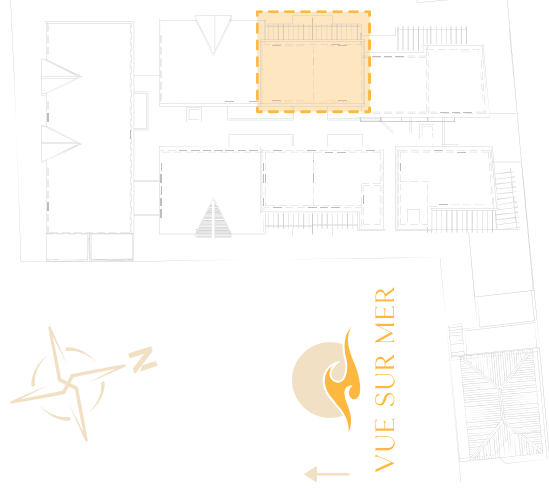

VUE SUR MER

Appartement N° A7

Type 2 - Niveau R+1

Surface Habitable	(M ²)
1 Séjour + Cuisine	30,34
2 Chambre 1	11,41
3 Chambre 2	9,46
4 Salle de bain 1	4,40
5 WC 1	2,09
TOTAL SHAB	57,70
6 Varangue	9,97
TOTAL SHAB + VARANGUE	67,67
SURFACE TOTAL UTILE	67,67