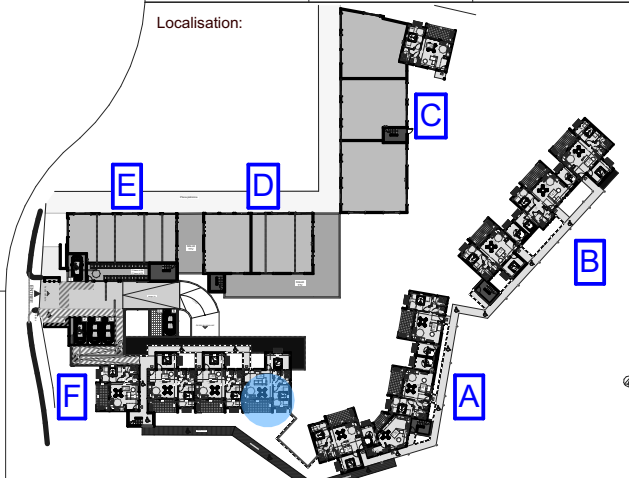

SURFACES LOT N°F4

Désignation	Pièces	Surfaces
Surfaces habitables		
	Chambre 1	12,45
	Chambre 2	12,60
	SDB	4,54
	Séjour/cuisine	29,13
	WC	1,96
Surfaces utiles		
	Varangue	12,42
		73,10 m²

Niveau : RDC, LOT N°F4

Plans de cellules

Echelle : 1:100 Indice : Ind.2 Date : 24/08/2022

Localisation:

Résidence "Les Lianes de Jade Bleu"

Le présent document exprime la figure et les dispositions générales de l'appartement. Des modifications ou des aménagements de détails, nécessités pour de des raisons techniques ou administratives, pourront être apportées aux plans tant en ce qui concerne les dimensions libres que les équipements. Les retombées, soffites, faux plafonds et canalisations... ne sont pas figurés.