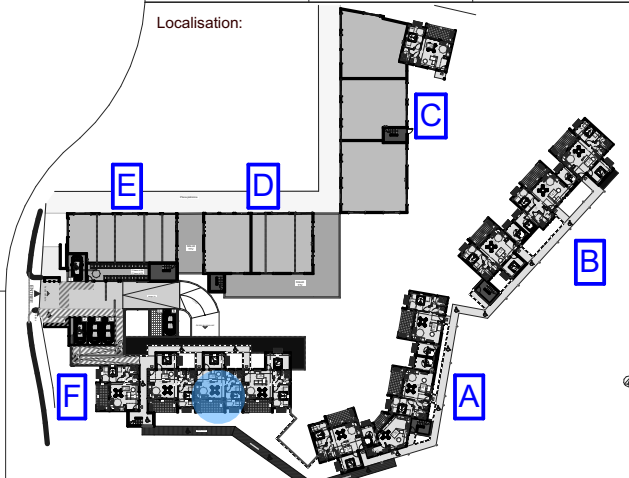

SURFACES LOT N°F3

Désignation	Pièces	Surfaces
Surfaces habitables		
	Chambre 1	12,45
	Chambre 2	10,98
	SDB	4,38
	Séjour/cuisine	29,13
	WC	1,81
Surfaces utiles		
	Varangue	12,42
		71,17 m²

Niveau : RDC, LOT N°F3

Plans de cellules

Echelle : 1:100 Indice : Ind.2 Date : 24/08/2022

Localisation:

Résidence "Les Lianes de Jade Bleu"

Le présent document exprime la figure et les dispositions générales de l'appartement. Des modifications ou des aménagements de détails, nécessités pour de des raisons techniques ou administratives, pourront être apportées aux plans tant en ce qui concerne les dimensions libres que les équipements. Les retombées, soffites, faux plafonds et canalisations... ne sont pas figurés.