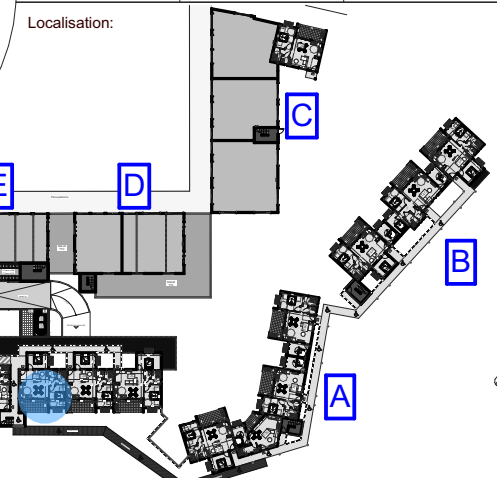

SURFACES LOT N°F2

Désignation	Pièces	Surfaces
Surfaces habitables		
	Chambre 1	12,45
	Chambre 2	10,98
	SDB	4,38
	Séjour/cuisine	29,13
	WC	1,81
Surfaces utiles		
	Varangue	12,42
		71,17 m²

Niveau : RDC, LOT N°F2

Plans de cellules

Echelle : 1:100 Indice : Ind.2 Date: 24/08/2022

Résidence "Les Lianes de Jade Bleu"

Le présent document exprime la figure et les dispositions générales de l'appartement. Des modifications ou des aménagements de détails, nécessités pour de des raisons techniques ou administratives, pourront être apportées aux plans tant en ce qui concerne les dimensions libres que les équipements. Les retombées, soffites, faux plafonds et canalisations... ne sont pas figurés.