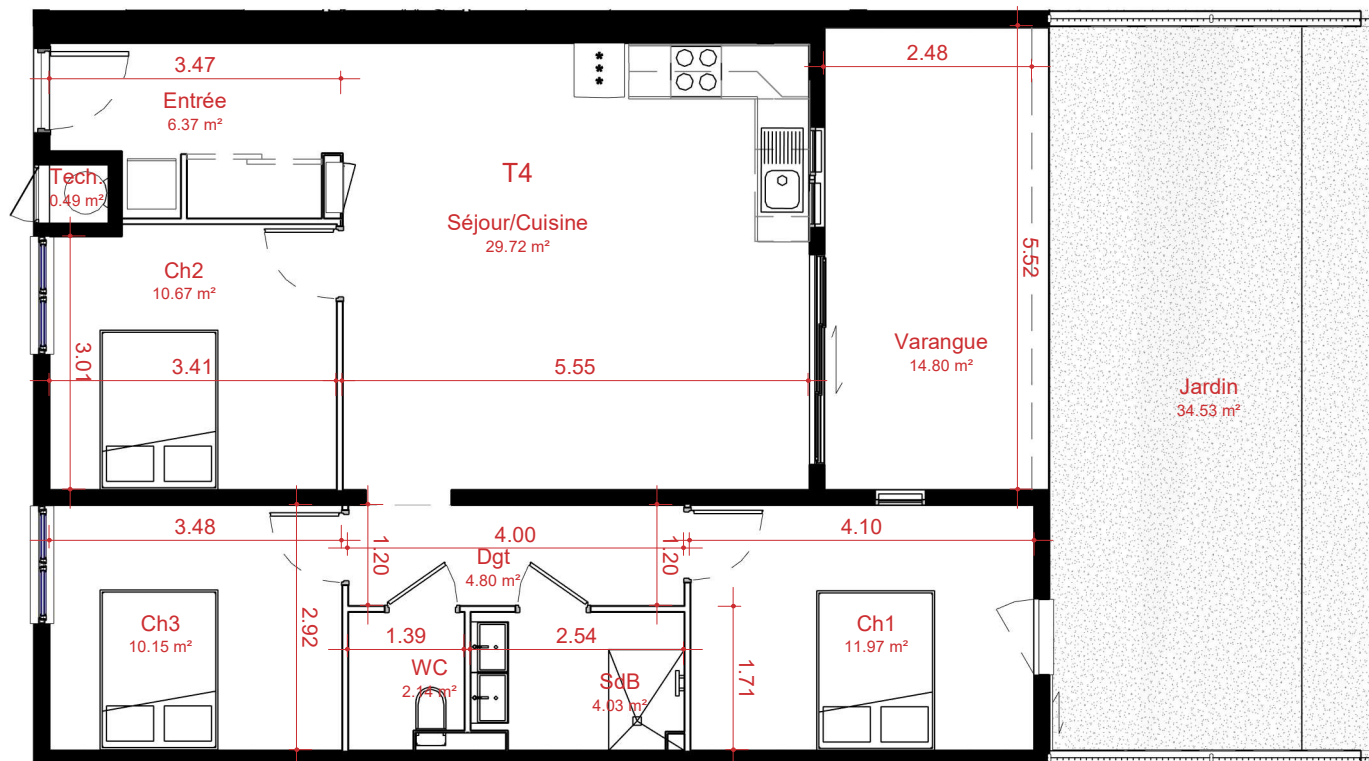

Logement N°15 - T4 + Jardin	
Description	Surface

Séjour/Cuisine	29.72 m ²
Entrée	6.37 m ²
Dgt	4.80 m ²
SdB	4.03 m ²
WC	2.14 m ²
Tech.	0.49 m ²
Ch1	11.97 m ²
Ch2	10.67 m ²
Ch3	10.15 m ²
80.35 m ²	

Varangue	14.80 m ²
----------	----------------------

Surface Total logement 95.15 m²

Jardin	34.53 m ²
--------	----------------------

Indice : 2

Date : Février 2022

Type : Appartement N°15

Niveau: RDC JARDIN

Adresse : Allée des quartz - Saint Denis 97400