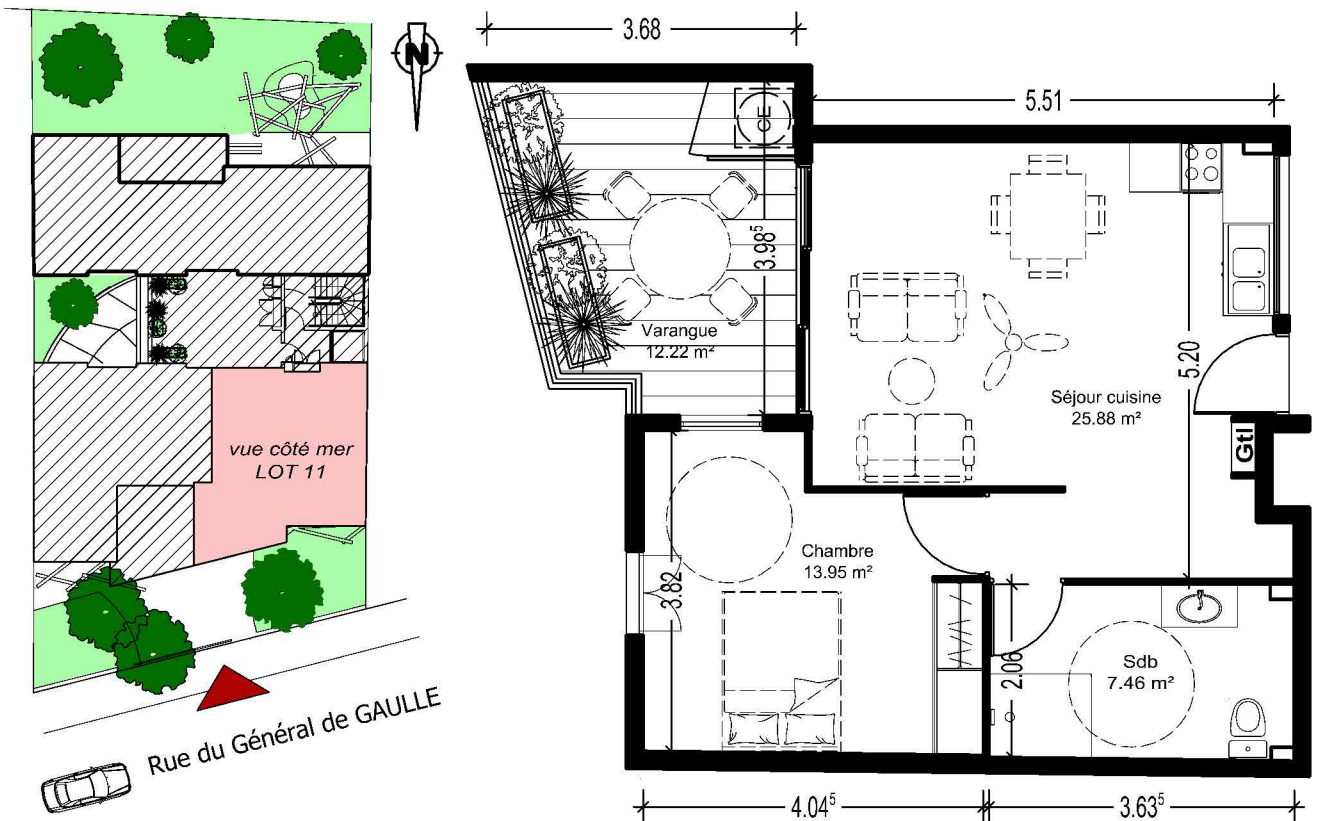

Vue depuis la rue du Général De Gaulle à Saint Denis

Image non contractuelle

LOT N° 11 au R+3

APPARTEMENT T2

47.29 m² + 12.22 m² varangue

Total : 59.51 m²

Surfaces

Séjour - Cuisine 25.88 m²

Chambre 1 13.95 m²

SDB 1 7.46 m²

Varangue 12.22 m²

NIVEAU R+3

Ce document représente les dispositions générales du lot, des variations peuvent intervenir en fonction des techniques de réalisation au niveau des dimensions et des équipements.

Les poutres, gaines et canalisations ne sont pas représentées.

Ce document est conforme à la loi Carrez

Les aménagements sont à titre indicatif