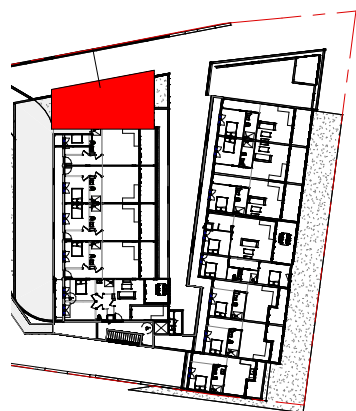

Logement N°41 - T3

Description	Surface
Séjour/Cuisine	21.86 m ²
Entrée	6.17 m ²
SdB	5.69 m ²
WC	2.02 m ²
Tech.	1.42 m ²
Ch1	11.45 m ²
Ch2	10.55 m ²
	59.15 m ²
Varangue	9.24 m ²
	9.24 m ²
Surface Total logement	68.39 m ²

Indice : 2

Date : Février 2022

Type : Appartement N°41

Niveau: R+3

Adresse : Allée des quartz - Saint Denis 97400