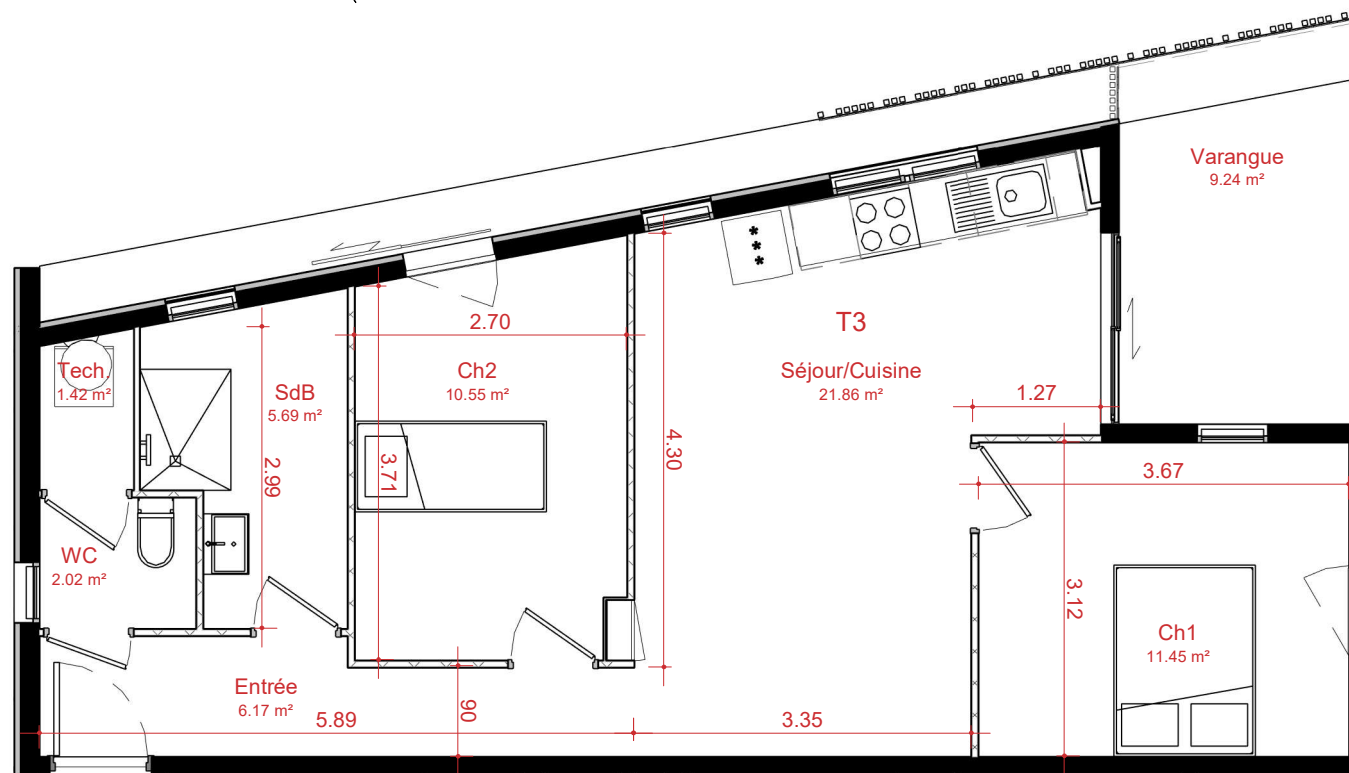

Logement N°41 - T3

Description	Surface
Séjour/Cuisine	21.86 m ²
Entrée	6.17 m ²
SdB	5.69 m ²
WC	2.02 m ²
Tech.	1.42 m ²
Ch1	11.45 m ²
Ch2	10.55 m ²
	59.15 m ²
Varangue	9.24 m ²
	9.24 m ²
Surface Total logement	68.39 m ²

Indice : 2

Date : Février 2022

Type : Appartement N°41

Niveau: R+3

Adresse : Allée des quartz - Saint Denis 97400