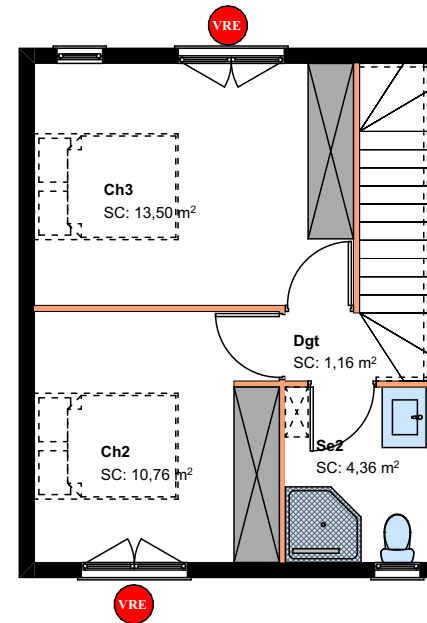

Rez de Chaussée

Etagé

LOT N°59
T4A-3

Séjour / Cuisine	25,80	m ²
Chambre 1	12,37	m ²
SDB / WC	5,81	m ²
Chambre 2	10,76	m ²
Chambre 3	13,50	m ²
SDB / WC	4,36	m ²
DGT	1,16	m ²

SHAB	73,76	m²
Varangue	14,98	m ²
S. Utile	88,74	m²
Jardin	153,76	m²