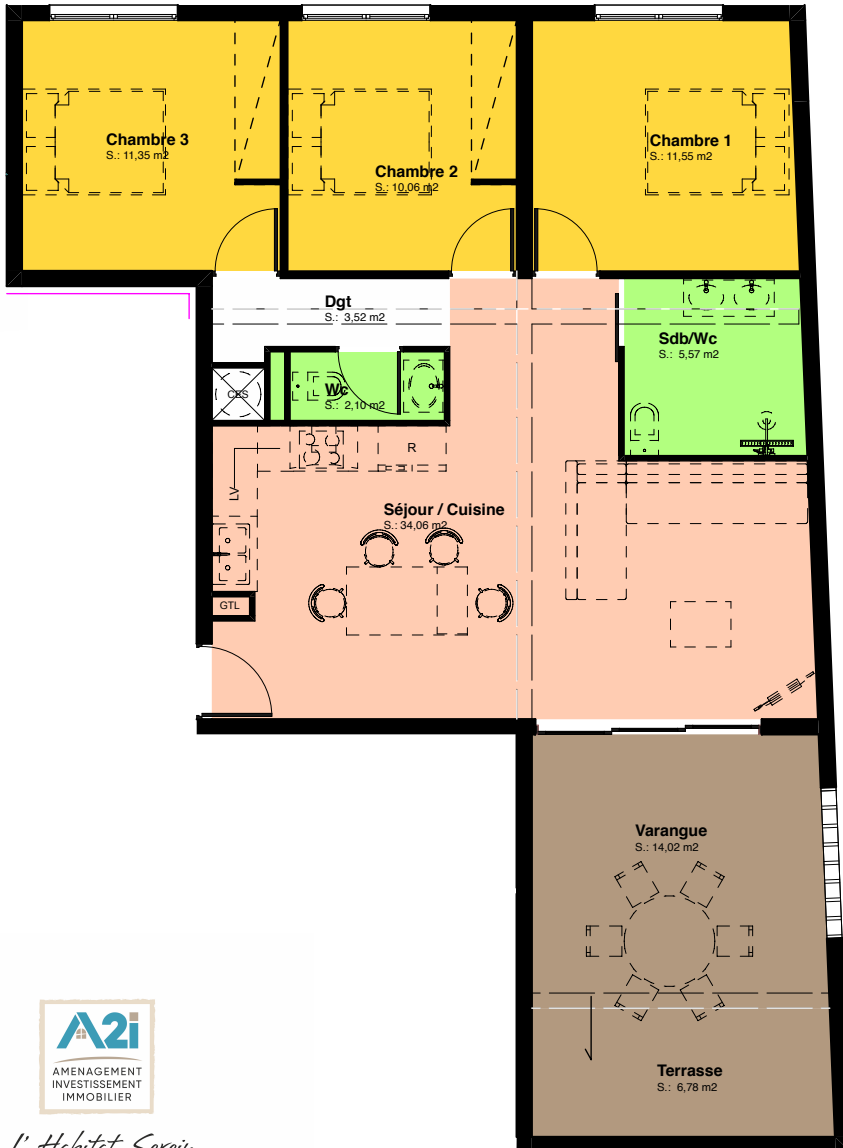

Résidence STATE GARDEN

Opération de 02 bureaux et 08 logements à Saint-Denis

LOT N°5
T4

Séjour / Cuisine	34,06	m ²
Chambre 1	11,55	m ²
Chambre 2	10,06	m ²
Chambre 3	11,35	m ²
SDB	5,57	m ²
WC	2,10	m ²
DGT	3,52	m ²
SHAB	78,21	m²
Varangue	14,02	m ²
Terrasse	6,78	m ²
SHAB + Varangue	99,01	m²

Plan de localisation R+1

L' Habitat Serein