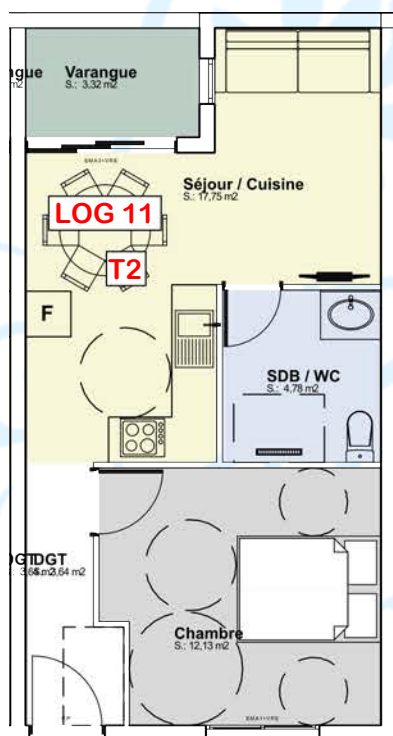

RÉSIDENCE TURTLE BAY

Entrée

Désignation	Surface	Surface H < 1.80 m
SURFACES HABITABLES		
Séjour/Cuisine	17.75 m ²	—
Chambre	12.13 m ²	—
SDE/WC	4.78 m ²	—
Dégagement	3.64 m ²	—
Total Habitable	38.30 m²	—
SURFACE ANNEXE		
Varangue	3.32 m ²	—
Total Utile	41.62 m²	—
Total H. <1.80 m	—	—