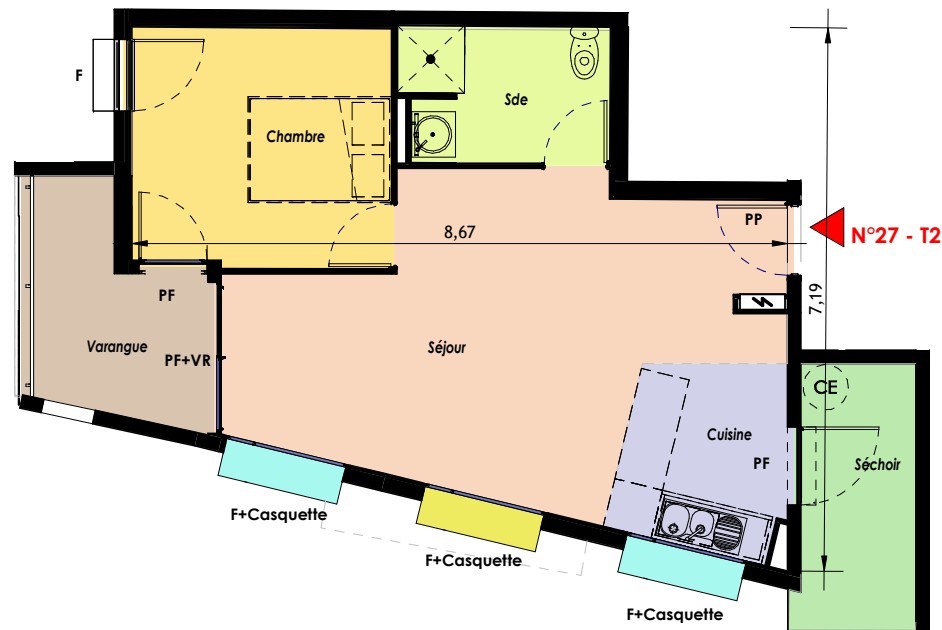

Appartement N°27 - T2

Chambre	10,8
Sde	4,85
Séjour	23,4
Cuisine	5,4
Surface habitable	44,45
Séchoir	5,5
Varangue	6,4
Surface annexe	11,9
Total général	56,35

Niveau 2

Plan de localisation

- PP : Porte pleine
- J : Jalousie
- P : Persienne
- F : Fenêtre
- PF : Porte fenêtre
- VR : Volet roulant
- VB : Volet battant
- VC : Volet coulissant