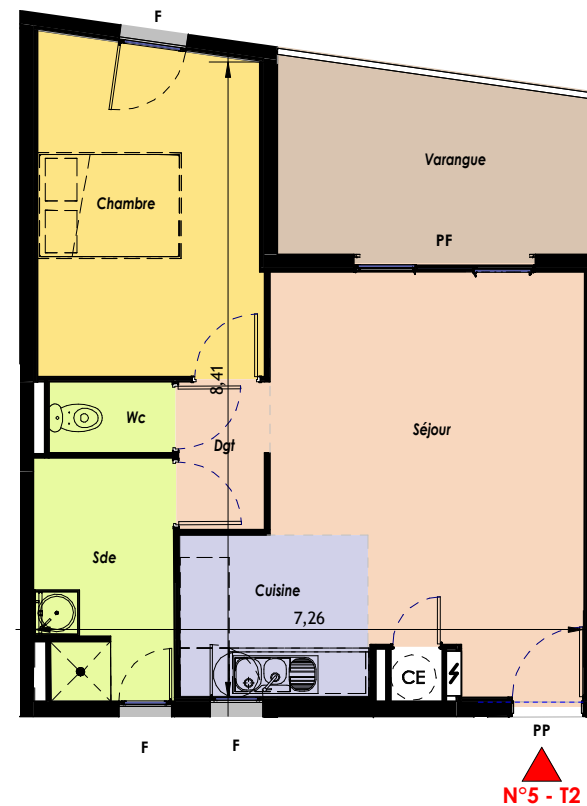

## Appartement N°5 - T2

Chambre	12,95
Sde	5,7
Wc	1,55
Séjour	19,8
Cuisine	5,4
Dgt	2,3
Surface habitable	47,7
Varangue	10,1
Surface annexe	10,1
Total général	57,8

Niveau 1

Plan de localisation

Le présent document exprime la figure et les dispositions générales de l'appartement. Des modifications ou des aménagements de détails, nécessaires pour des raisons techniques ou administratives, pourront être apportées aux plans en ce qui concerne les dimensions libres ou les équipements. Les retombées, soffites, faux plafonds et canalisations... ne sont pas figurés.

PP : Porte pleine  
J : Jalousie  
P : Persienne  
F : Fenêtre  
PF : Porte fenêtre  
VR : Volet roulant  
VB : Volet battant  
VC : Volet coulissant

N°5 - T2