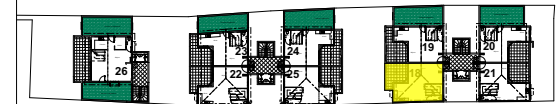

Résidence Babet

55, Rue Auguste Babet 97410 Saint Pierre

LOGEMENT N°18-T3 Dup+V- NIV 2&3

Façade Ouest Bât C1

NIVEAU 2

NIVEAU SOUS-SOL

NIVEAU 3

NIVEAU 2

LOGEMENT 18 TYPE 3 dup+V R+2/R+3

Séjour	29,29 m ²
Cuisine	7,81 m ²
Chambre 1	11,87 m ²
Chambre 2	10,82 m ²
Bains	7,55 m ²
Wc 1	1,75 m ²
Wc 2	1,51 m ²
Dégt	2,53 m ²
Surface Habitable	73,13 m ²
Varangue	13,17 m ²
Surface Totale	86,30 m ²