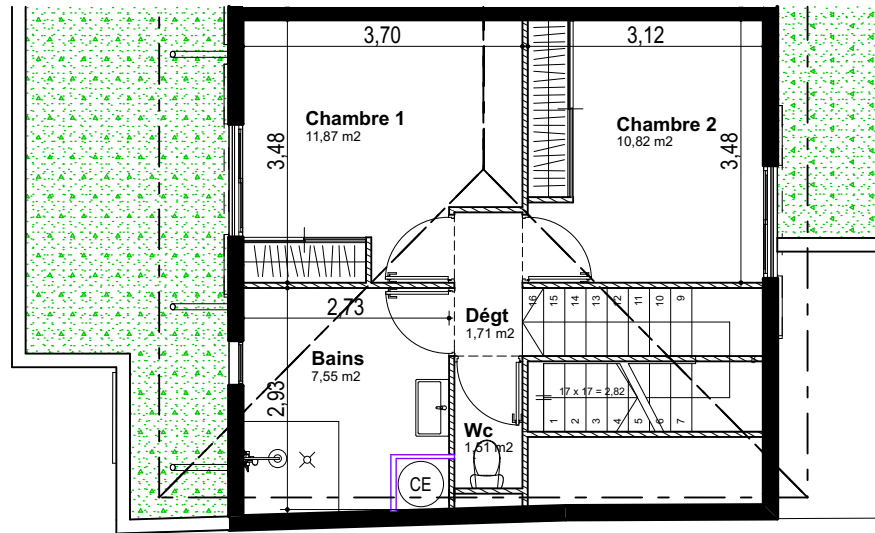

Résidence Babet

55, Rue Auguste Babet 97410 Saint Pierre

LOGEMENT N°18-T3 Dup+V- NIV 2&3

Façade Ouest Bât C1

NIVEAU 2

NIVEAU SOUS-SOL

NIVEAU 3

NIVEAU 2

LOGEMENT 18 TYPE 3 dup+V R+2/R+3

Séjour	29,29 m ²
Cuisine	7,81 m ²
Chambre 1	11,87 m ²
Chambre 2	10,82 m ²
Bains	7,55 m ²
Wc 1	1,75 m ²
Wc 2	1,51 m ²
Dégt	2,53 m ²
Surface Habitable	73,13 m ²
Varangue	13,17 m ²
Surface Totale	86,30 m ²

Tout en conservant les caractéristiques essentielles, les dimensions et emplacements des équipements et les éléments de structures ne figurent qu'à titre indicatif et n'ont pas de valeur contractuelle.