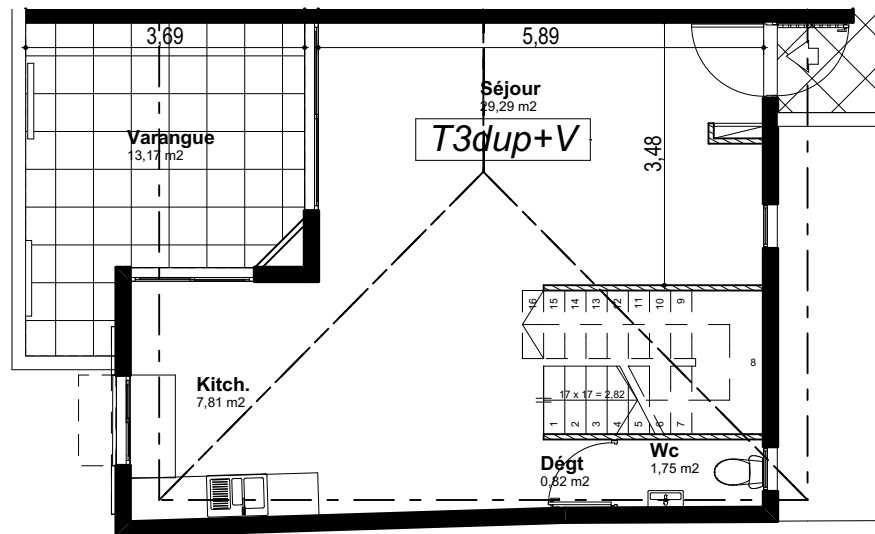

Résidence Babet

55, Rue Auguste Babet 97410 Saint Pierre

LOGEMENT N°18-T3 Dup+V- NIV 2&3

Façade Ouest Bât C1

NIVEAU 2

NIVEAU SOUS-SOL

NIVEAU 3

NIVEAU 2

LOGEMENT 18 TYPE 3 dup+V R+2/R+3

Séjour	29,29 m ²
Cuisine	7,81 m ²
Chambre 1	11,87 m ²
Chambre 2	10,82 m ²
Bains	7,55 m ²
Wc 1	1,75 m ²
Wc 2	1,51 m ²
Dégt	2,53 m ²
Surface Habitable	73,13 m ²
Varangue	13,17 m ²
Surface Totale	86,30 m ²