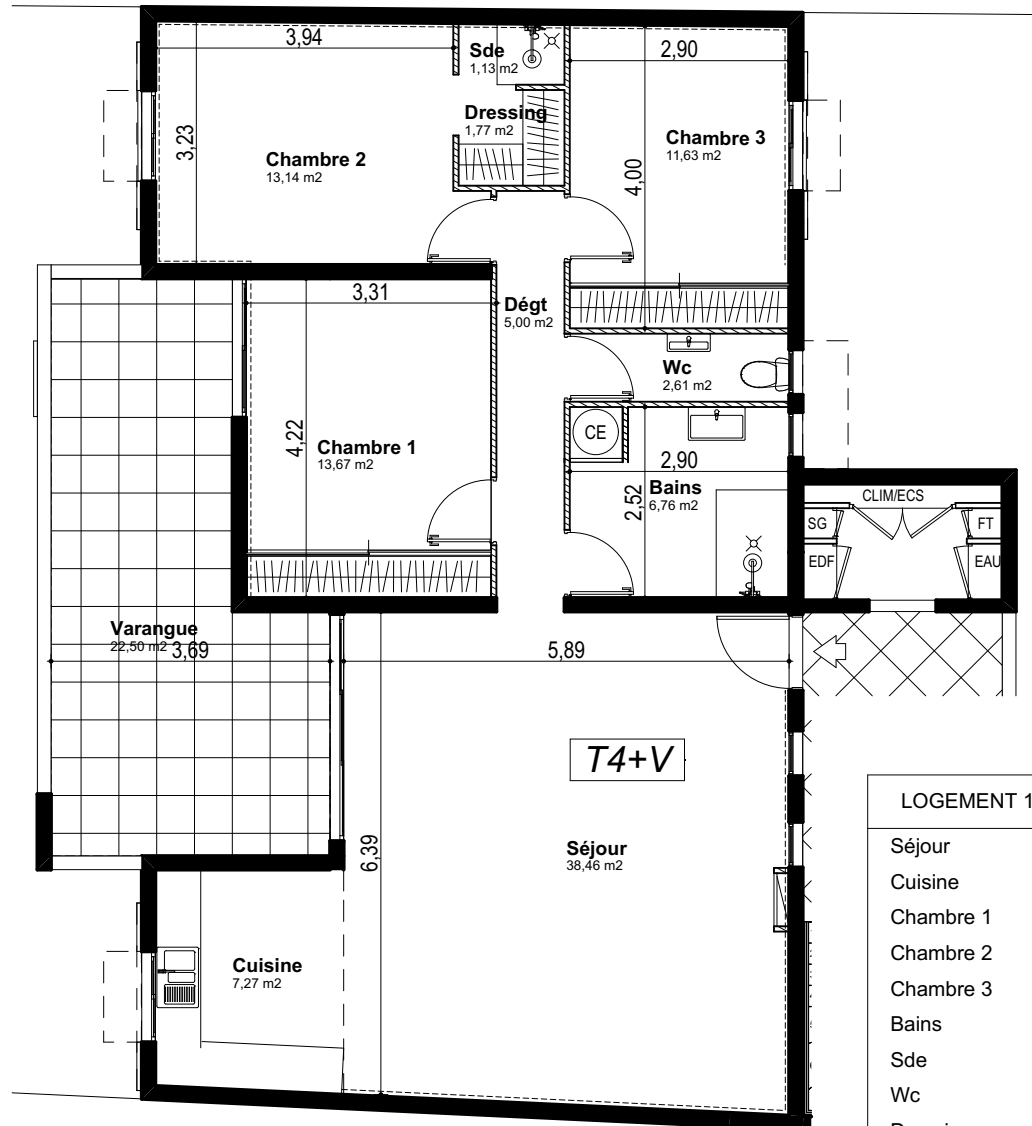

Résidence Babet

55, Rue Auguste Babet 97410 Saint Pierre

LOGEMENT N°17-T4+V- NIV 1

Façade Ouest Bât A

NIVEAU 1

NIVEAU SOUS-SOL

LOGEMENT 17 TYPE 4+V R+1

Séjour	38,46 m ²
Cuisine	7,27 m ²
Chambre 1	13,67 m ²
Chambre 2	13,14 m ²
Chambre 3	11,63 m ²
Bains	6,76 m ²
Sde	1,13 m ²
Wc	2,61 m ²
Dressing	1,77 m ²
Dégt	5,00 m ²
Surface Habitable	101,44 m ²
Varangue	22,50 m ²
Surface Totale	123,94 m ²

Tout en conservant les caractéristiques essentielles, les dimensions et emplacements des équipements et les éléments de structures ne figurent qu'à titre indicatif et n'ont pas de valeur contractuelle.