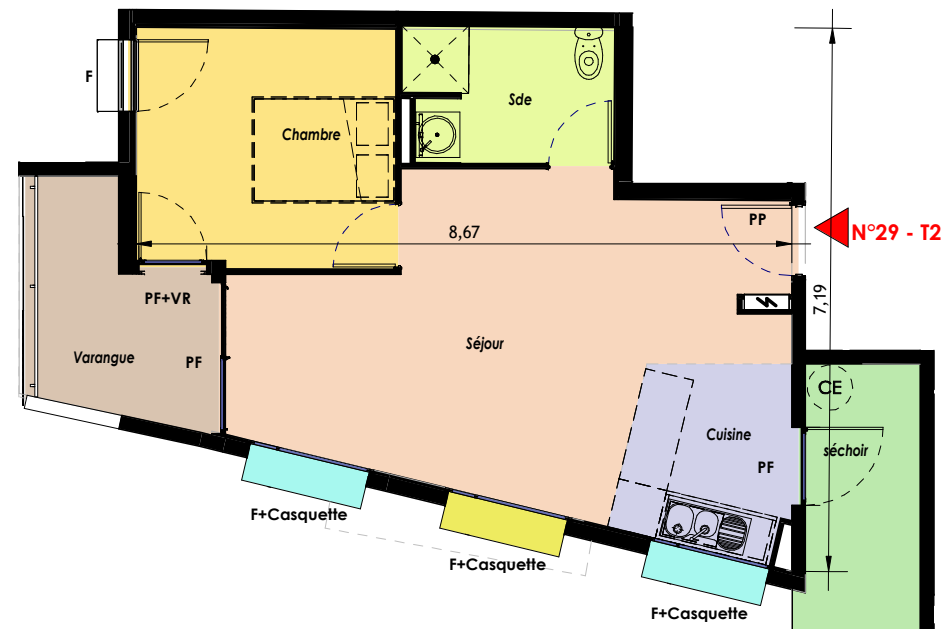

## Appartement N°29 - T2

Chambre	10,8
Sde	4,85
Séjour	23,4
Cuisine	5,4
Surface habitable	44,45
séchoir	5,5
Varangue	6,4
Surface annexe	11,9
Total général	56,35

Plan de localisation

Niveau 3

PP : Porte pleine  
J : Jalousie  
P : Persienne  
F : Fenêtre  
PF : Porte fenêtre  
VR : Volet roulant  
VB : Volet battant  
VC : Volet coulissant

Le présent document exprime la figure et les dispositions générales de l'appartement. Des modifications ou des aménagements de détails, nécessaires pour des raisons techniques ou administratives, pourront être apportées aux plans en ce qui concerne les dimensions libres ou les équipements. Les retombées, soffites, faux plafonds et canalisations... ne sont pas figurés.