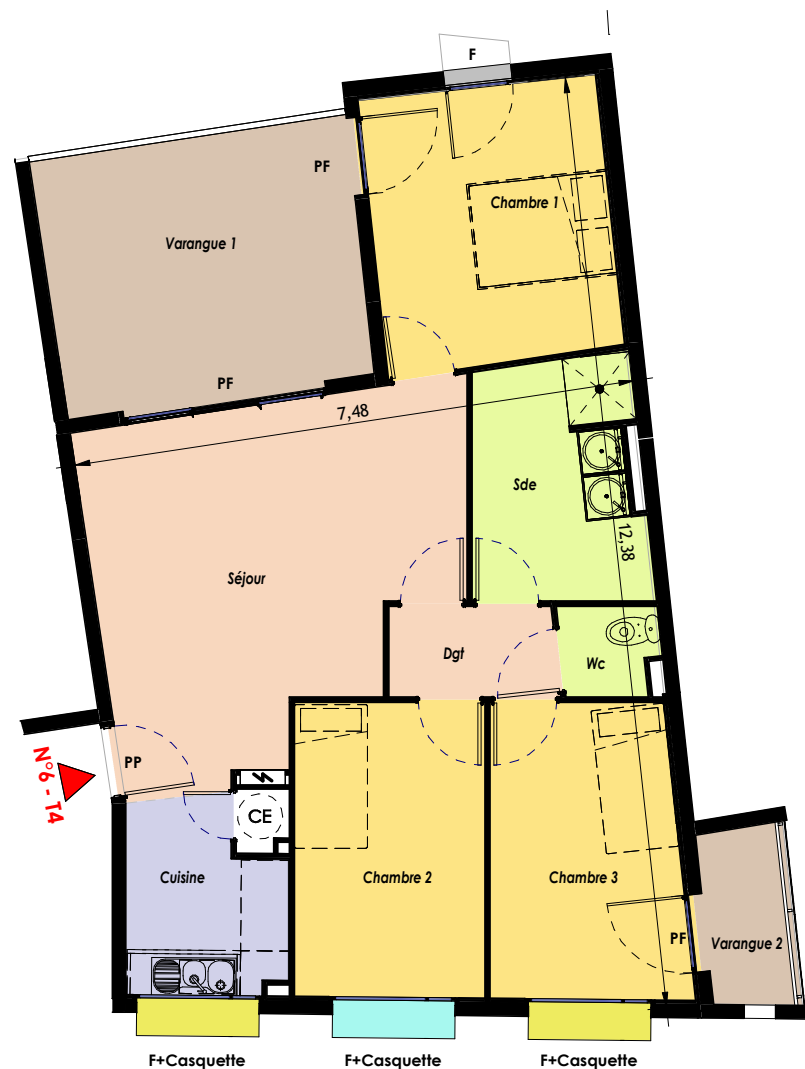

Appartement N°6 - T4

Chambre 1	11,55
Wc	1,45
Chambre 2	9,95
Séjour	20,85
Cuisine	5,05
Sde	6,85
Dgt	2,65
Chambre 3	10
Surface habitable	68,35
Varangue 1	14,4
Varangue 2	2,75
Surface annexe	17,15
Total général	85,5

Plan de localisation

Niveau 2

PP : Porte pleine
J : Jalousie
P : Persienne
F : Fenêtre
PF : Porte fenêtre
VR : Volet roulant
VB : Volet battant
VC : Volet coulissant

Le présent document exprime la figure et les dispositions générales de l'appartement. Des modifications ou des aménagements de détails, nécessaires pour des raisons techniques ou administratives, pourront être apportées aux plans en ce qui concerne les dimensions libres ou les équipements. Les retombées, soffites, faux plafonds et canalisations... ne sont pas figurés.