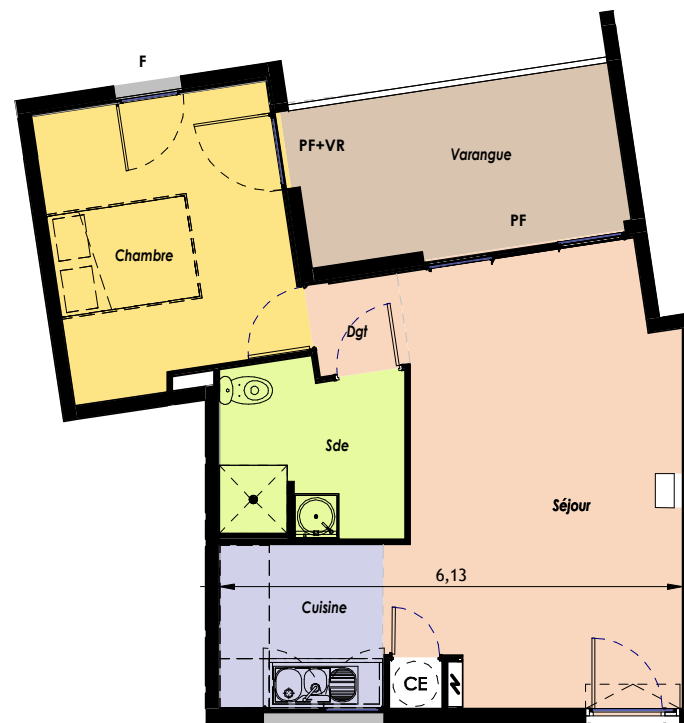

Appartement N°3 - T2

Sde	5,35
Séjour	21,1
Chambre	11,75
Cuisine	4,7
Dgt	1,45
Surface habitable	44,35
Varangue	9,1
Surface annexe	9,1
Total général	53,45

Niveau 1

Plan de localisation

PP : Porte pleine
J : Jalousie
P : Persienne
F : Fenêtre
PF : Porte fenêtre
VR : Volet roulant
VB : Volet battant
VC : Volet coulissant

N°3 - T2

Le présent document exprime la figure et les dispositions générales de l'appartement. Des modifications ou des aménagements de détails, nécessaires pour des raisons techniques ou administratives, pourront être apportées aux plans en ce qui concerne les dimensions libres ou les équipements. Les retombées, soffites, faux plafonds et canalisations... ne sont pas figurés.