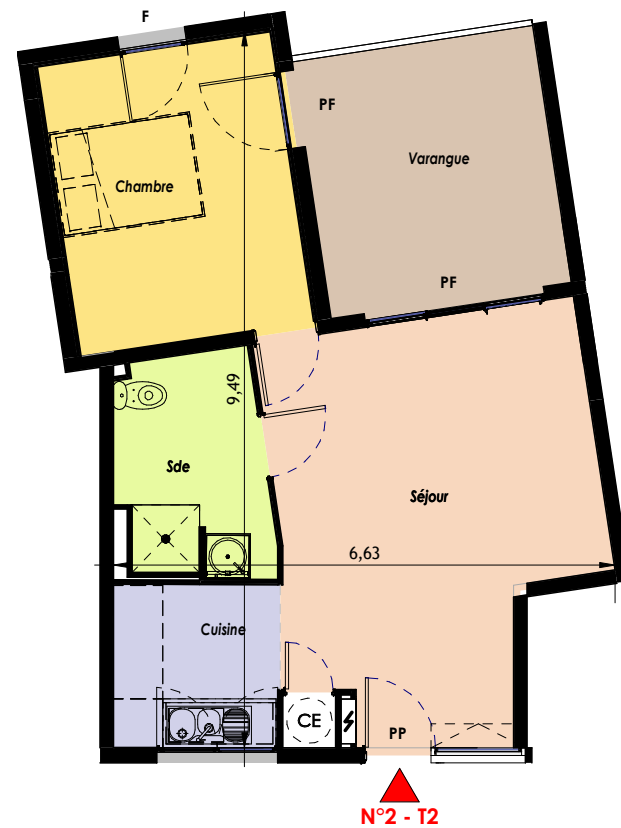

## Appartement N°2 - T2

Séjour	21
Chambre	12,05
Cuisine	4,75
Sde	5,5
Surface habitable	43,3
Varangue	11,1
Surface annexe	11,1
Total général	54,4

Niveau 1

Plan de localisation

PP : Porte pleine  
J : Jalousie  
P : Persienne  
F : Fenêtre  
PF : Porte fenêtre  
VR : Volet roulant  
VB : Volet battant  
VC : Volet coulissant

N°2 - T2

Le présent document exprime la figure et les dispositions générales de l'appartement. Des modifications ou des aménagements de détails, nécessaires pour des raisons techniques ou administratives, pourront être apportées aux plans en ce qui concerne les dimensions libres ou les équipements. Les retombées, soffites, faux plafonds et canalisations... ne sont pas figurés.