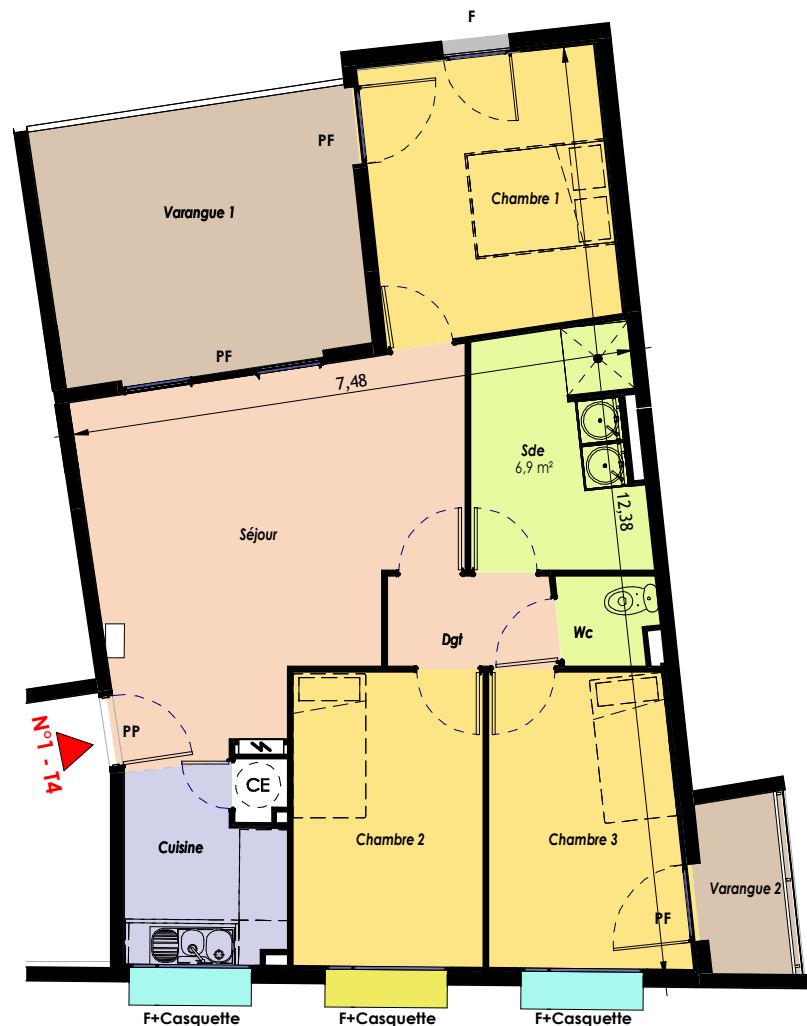

## Appartement N°1 - T4

Chambre 1	11,55
Wc	1,45
Chambre 2	9,95
Séjour	20,7
Cuisine	5,05
Dgt	2,65
Chambre 3	10
Sde	6,85
Surface habitable	68,2
Varangue 1	14,4
Varangue 2	2,75
Surface annexe	17,15
<b>Total général</b>	<b>85,35</b>

Plan de localisation

Niveau 1

PP : Porte pleine  
J : Jalousie  
P : Persienne  
F : Fenêtre  
PF : Porte fenêtre  
VR : Volet roulant  
VB : Volet battant  
VC : Volet coulissant

Le présent document exprime la figure et les dispositions générales de l'appartement. Des modifications ou des aménagements de détails, nécessaires pour des raisons techniques ou administratives, pourront être apportées aux plans en ce qui concerne les dimensions libres ou les équipements. Les retombées, soffites, faux plafonds et canalisations... ne sont pas figurés.