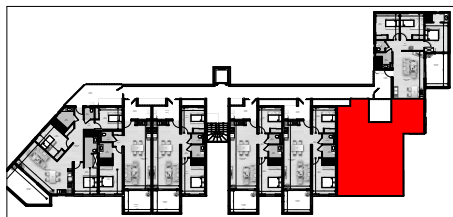

# RESIDENCE AZUR

**TABLEAU DE SURFACES**

Appt 13	T3b+v	R+2
Ch1		14,31
Ch2		13,88
Circ		6,21
Porche		11,11
SdB		5,86
Sejour/Cuisine		32,84
Varangue		16,19
Wc		3,63
<b>TOTAL</b>		<b><u>104,03 m<sup>2</sup></u></b>