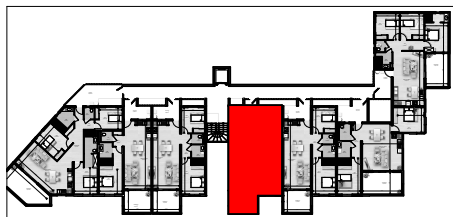

# RESIDENCE AZUR

**TABLEAU DE SURFACES**

Appt 11	T3+v	R+2
Ch1		13,88
Ch2		11,20
Circ		4,50
Porche		8,36
SdB		5,00
Sejour/Cuisine		34,19
Varangue		11,10
Wc		2,23
<b>TOTAL</b>		<b>90,46 m<sup>2</sup></b>