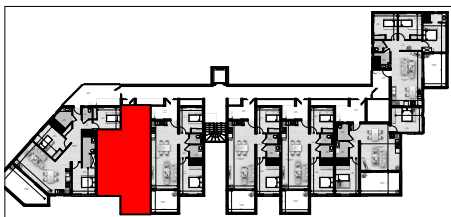

RESIDENCE AZUR

TABLEAU DE SURFACES

Appt 09	T2+v	R+2
Ch1		15,77
Circ		3,03
Porche		8,36
SdB		5,60
Sejour/Cuisine		34,19
Varangue		11,10
Wc		2,34
TOTAL		80,39 m²