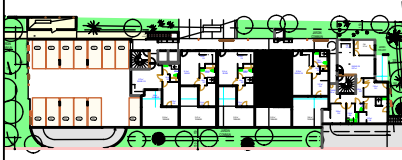

# Résidence "ABRICOTINE"

Une réalisation  
SCCV ABRICOTINE

Désignation	Surface
Séjour	19.14
Cuisine	6.82
Chambre 1	11.04
Chambre 2	/
Chambre 3	/
SDB / WC	6.85
Dégagement	1.46
<b>Total Habitable</b>	<b>45.31</b>
Varangue	10.47
Terrasse	21.47
<b>Surface Utile</b>	<b>77.25</b>

Niveau:  
R+0

T2

4