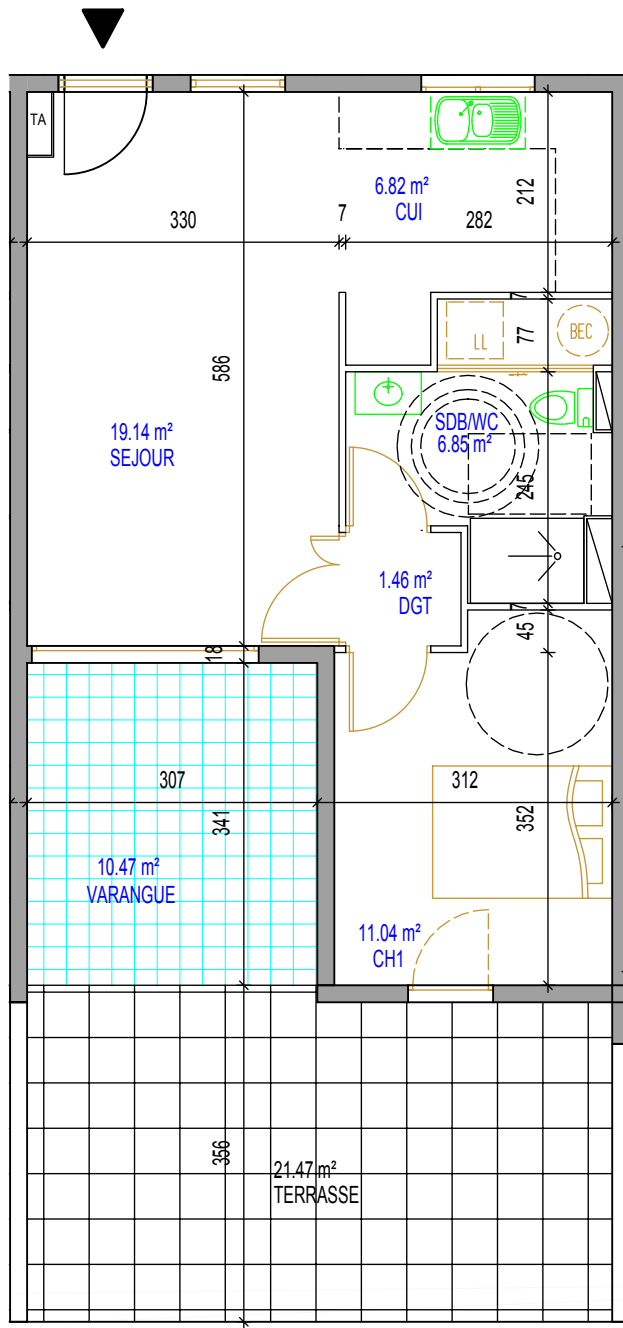

# Résidence "ABRICOTINE"

Une réalisation  
SCCV ABRICOTINE

Désignation	Surface
Séjour	19.14
Cuisine	6.82
Chambre 1	11.04
Chambre 2	/
Chambre 3	/
SDB / WC	6.85
Dégagement	1.46
<b>Total Habitable</b>	<b>45.31</b>
Varangue	10.47
Terrasse	21.47
<b>Surface Utile</b>	<b>77.25</b>

Niveau:  
R+0

T2

4