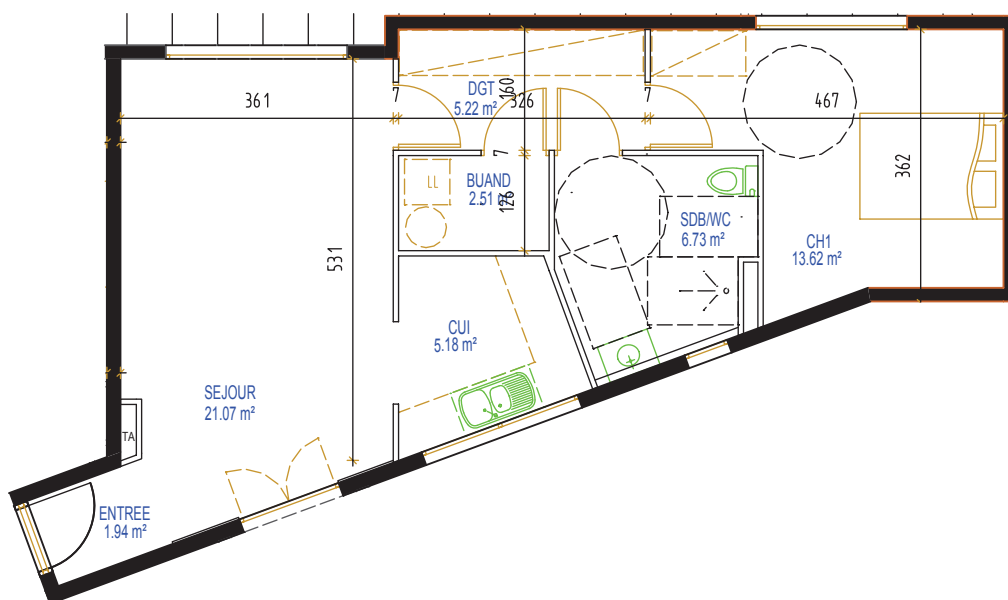

Résidence "ISAMBERT"

Une réalisation
SCCV MILLENIUM

Désignation	Surface
Entrée	1.94
Séjour	21.07
Cuisine	5.18
Chambre 1	13.62
Chambre 2	/
Chambre 3	/
Buanderie	2.51
SDB / WC	6.73
Dégagement	5.22
Total Habitable	56.27
Surface Utile	56.27

Niveau R+2
96.10

T2

15