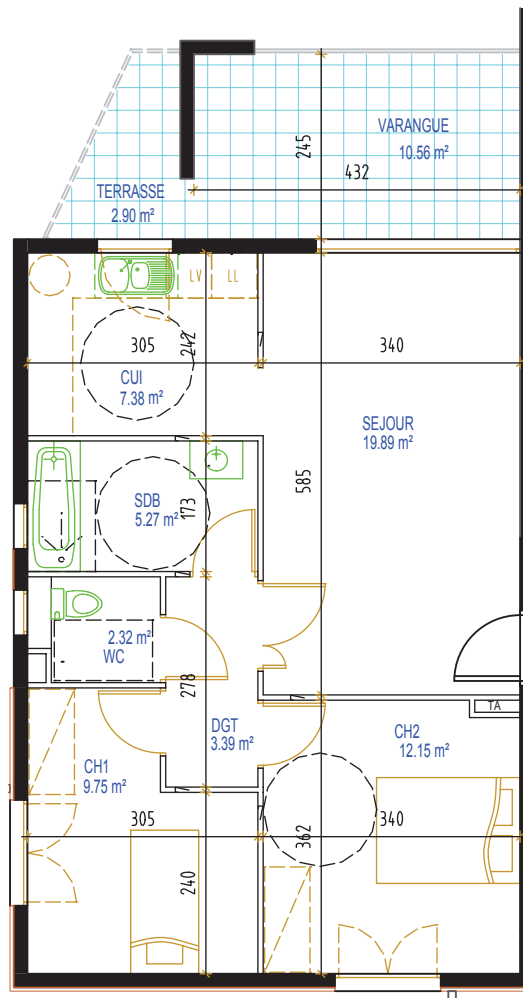

Résidence "ISAMBERT"

Une réalisation
SCCV MILLENIUM

Désignation	Surface	h<1.80
Séjour	19.89	
Cuisine	7.38	
Chambre 1	9.75	
Chambre 2	12.15	
Chambre 3	/	
WC	2.32	
SDB	5.27	
Dégagement	3.39	
Total Habitable	60.15	
Varangue	10.56	
Terrasse	2.82	
Surface Utile	73.53	
Total h<1.80		

Niveau RDC
90.60

T3

5