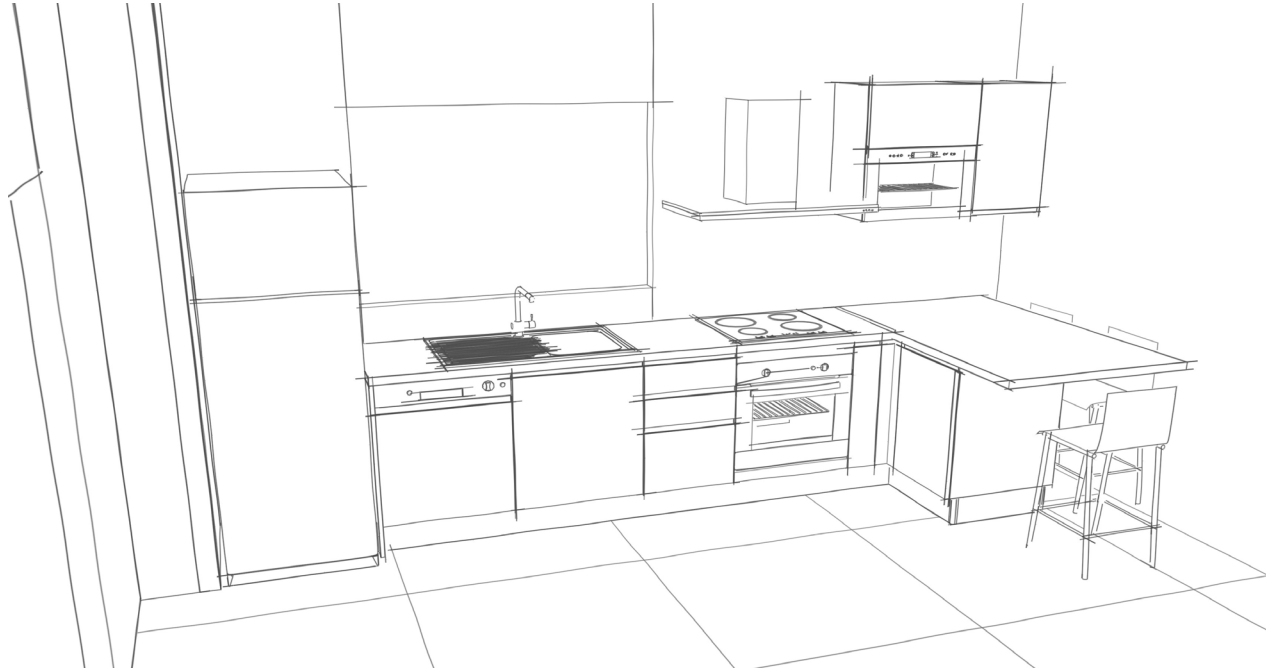

Résidence Karé Saint Charles

DÉTAIL DES ÉQUIPEMENTS

- **SALLE DE BAINS**

Pour T2 –T3 –T4

Meuble de salle de bains 80 simple bac pour T2
Double bac pour T3 & T4 suivant plan de vente avec
robinetterie intégré- Miroir rectangulaire- LED

Rendu faïence

(photo non contractuelle)

Faïence Colonial sur colonne de douche

Résidence Karé Saint Charles

- **CUISINE**

Plan non contractuel

Meuble bas et haut équipé blanc mat , cuve inox, mitigeur meuble tiroir, et meuble haut

Plan de travail stratifié, Crédence faïence 7,5x30 Metro

Equipement T2: plaque 4 feux induction, four, hotte.

Equipement T3 &T4: plaque 4 feux induction, four, hotte et Lave vaisselle.

Résidence Karé Saint Charles

- **PORTE DE COMMUNICATION**

Le promoteur a imaginé des intérieurs où la modernité et la beauté des lignes pures l'emportent sur la banalité.

C'est une ligne esthétique qui prolonge les perspectives, agrandit visuellement les pièces et permet de composer un chez soi où il fait bon se retrouver.