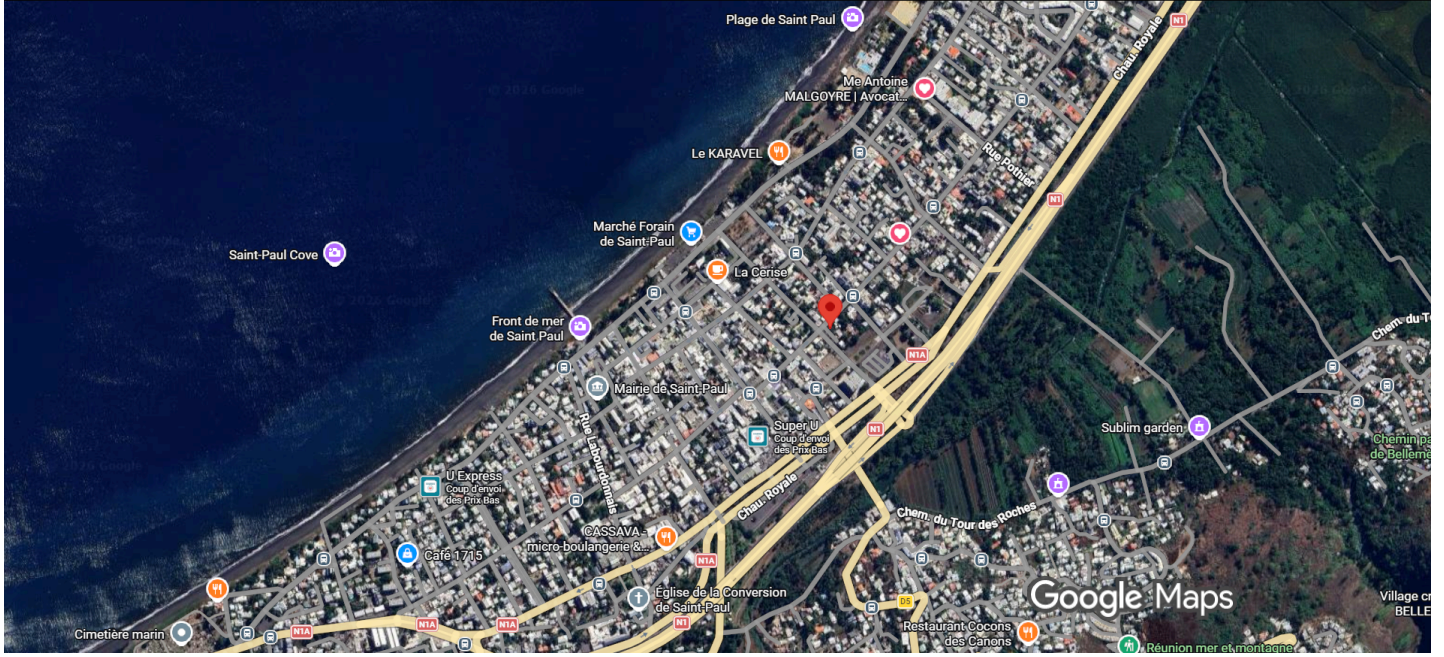

# 12 Rue Saint-Louis

Images ©2026 Airbus, Maxar Technologies, Données cartographiques ©2026 Google 200 m

## 12 Rue Saint-Louis

Construction

Itinéraires

Enregistrer

À proximité

Envoyer vers un téléphone

Partager

12 Rue Saint-Louis, Saint-Paul 97460, La Réunion