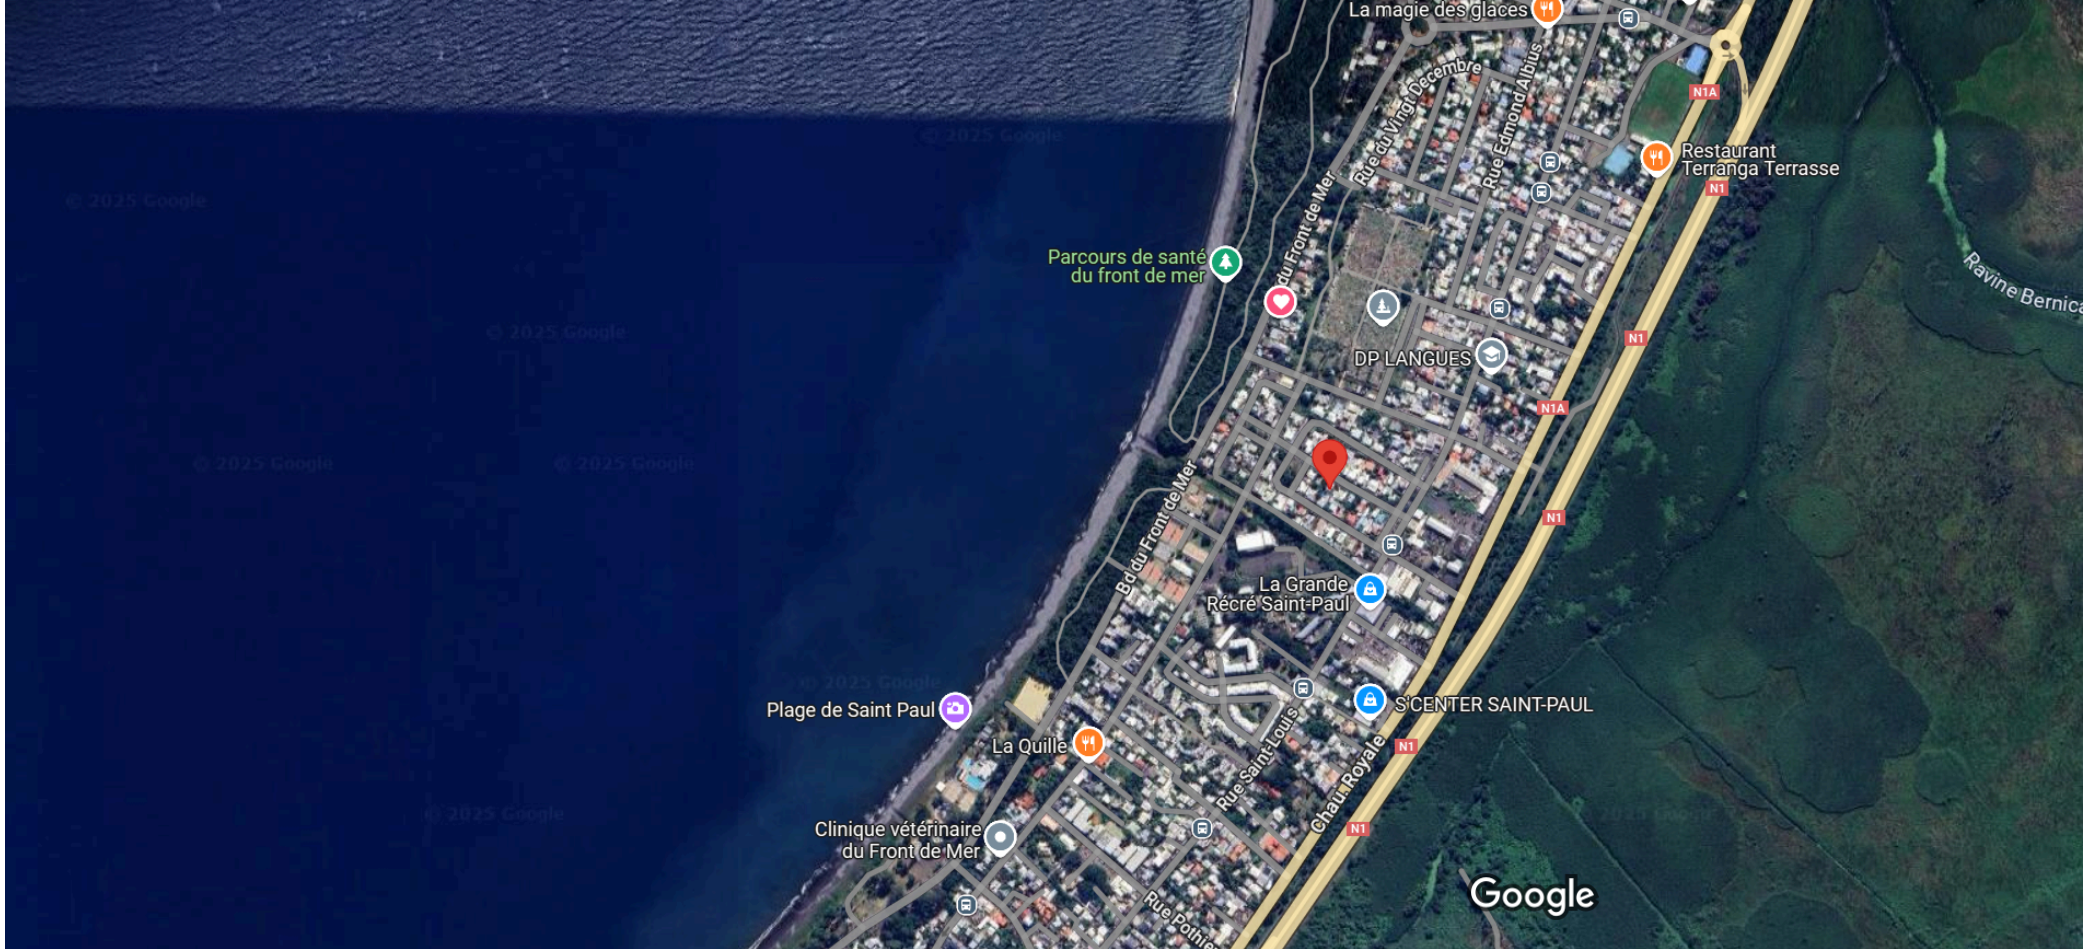

8 Rue Étienne Regnault

RESIDENCE LE HUIT - 98? rue etienne regnault saint paul

Images ©2025 Airbus, Maxar Technologies, Données cartographiques ©2025 200 m

8 Rue Étienne Regnault

Construction

Itinéraires

Enregistré

À proximité

Envoyer
vers un
téléphone

Partager

Lieu enregistré dans la liste "Adresses préférées" ▼

8 Rue Étienne Regnault, Saint-Paul 97460, La Réunion