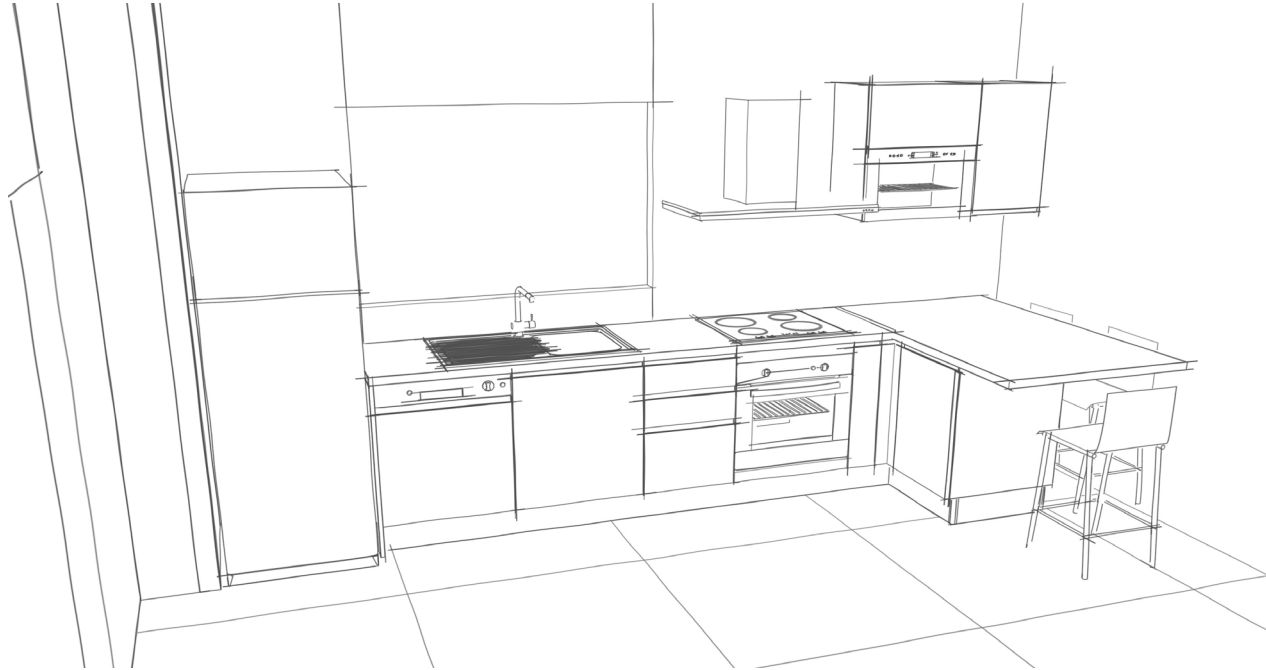

# Résidence Les Mascarins

- **CUISINE T2-T3**

Plan non contractuel

**Meuble bas et haut équipé blanc brillant, cuve inox , mitigeur meuble tiroir, et meuble haut**

**Plan de travail stratifié 38mm, Crédence de cuisson  
Equipement: plaque 4 feux induction, four, hotte,)**