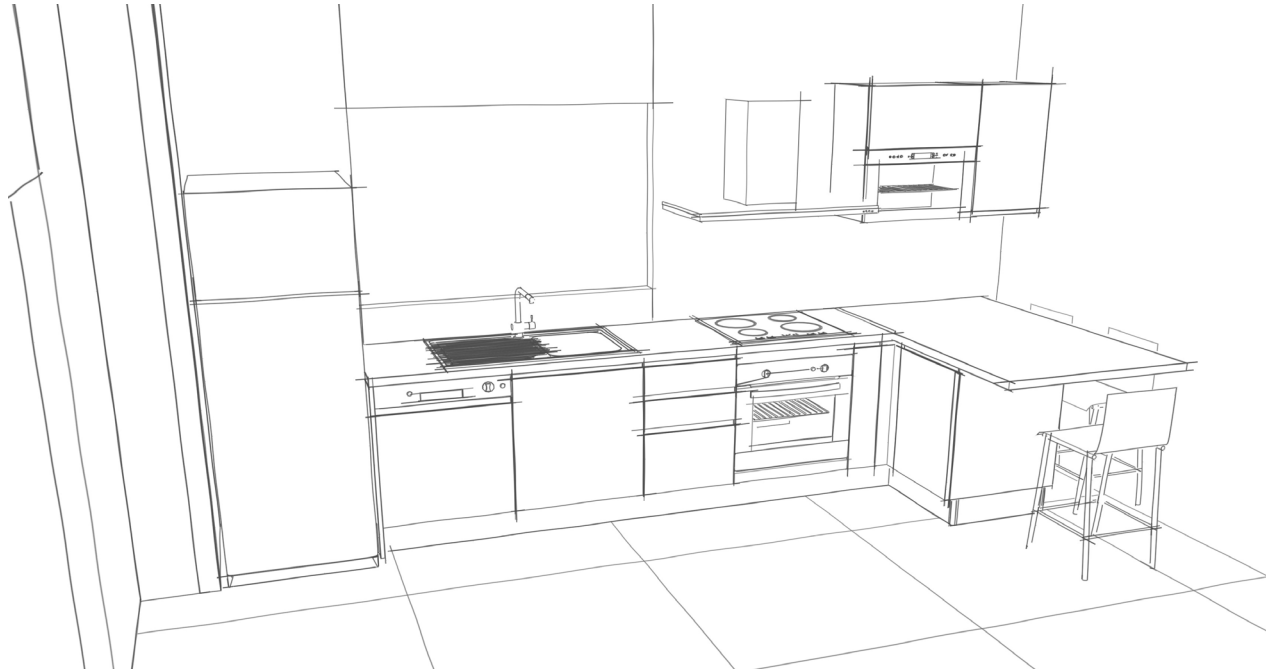

Résidence Le Royal

DÉTAIL DES ÉQUIPEMENTS

- **SALLE DE BAINS**

Pour T2 –T3 –T4

Meuble de salle de bains 80 simple bac ou 120 double bac
Avec robinetterie intégré- Miroir rectangulaire- LED suivant
plan de vente

Carrelage- Faïence Salle de Bains colonial:

Faïence 31,6x100 sur face principale hauteur 2,21

Faïence 31,6x100 sur face robinetterie

Résidence Le Royal

- CUISINE

Plan non contractuel

Meuble bas et haut équipé blanc mat , cuve inox, mitigeur meuble tiroir, et meuble haut

Plan de travail stratifié, Crédence faïence 7,5x30 Metro

Equipement: plaque 4 feux induction, four, hotte.

Résidence Le Royal

- **PORTE DE COMMUNICATION**

Le promoteur a imaginé des intérieurs où la modernité et la beauté des lignes pures l'emportent sur la banalité.