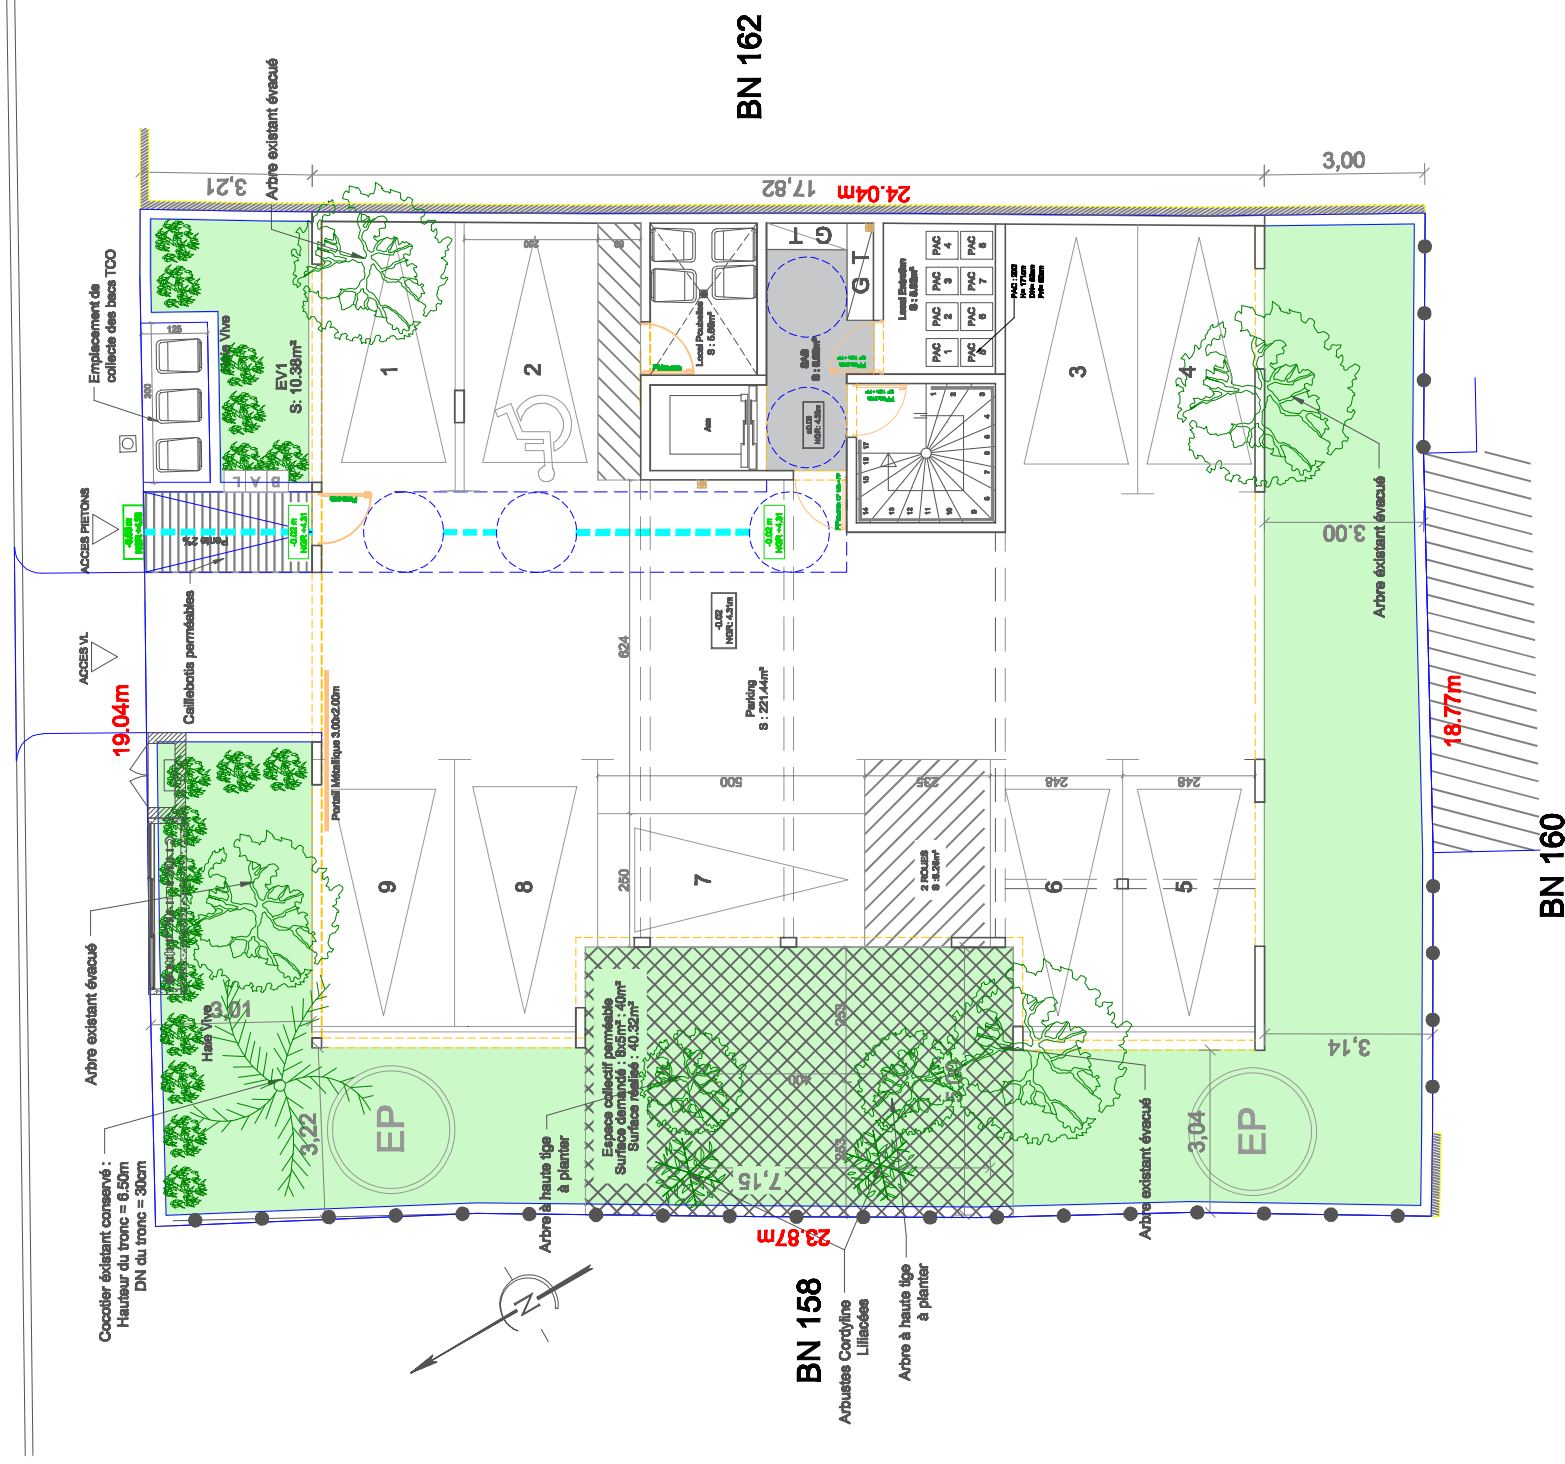

RUE

Etienne

Regnault

BN 162

BN 158

BN 160

MAITRE D'OEUVRE
ARTICADE ARCHITECTURE
132 rue Joseph Hubert
97435 SAINT GILLES LES HAUTS
Tél : 06 99 46 65 76

MAITRE D'OUVRAGE
SCCV LE HUIT
8 rue Belinda
97434 SAINT GILLES LES BAINS
Tél : 06 92 86 47 98

PC

Phase : Permis de construire

PROJET DE REALISATION D'UN IMMEUBLE
RDC/R+3/COMBLES DE 2 T4, 2 T3, 4 T2
8, Rue Etienne REGNAULT - 97460 SAINT PAUL
Parcelle BN161 - Surface cadastrée : 448 m²

PLAN DE NIVEAU RDC

MARS 2023

Echelle : 1/100