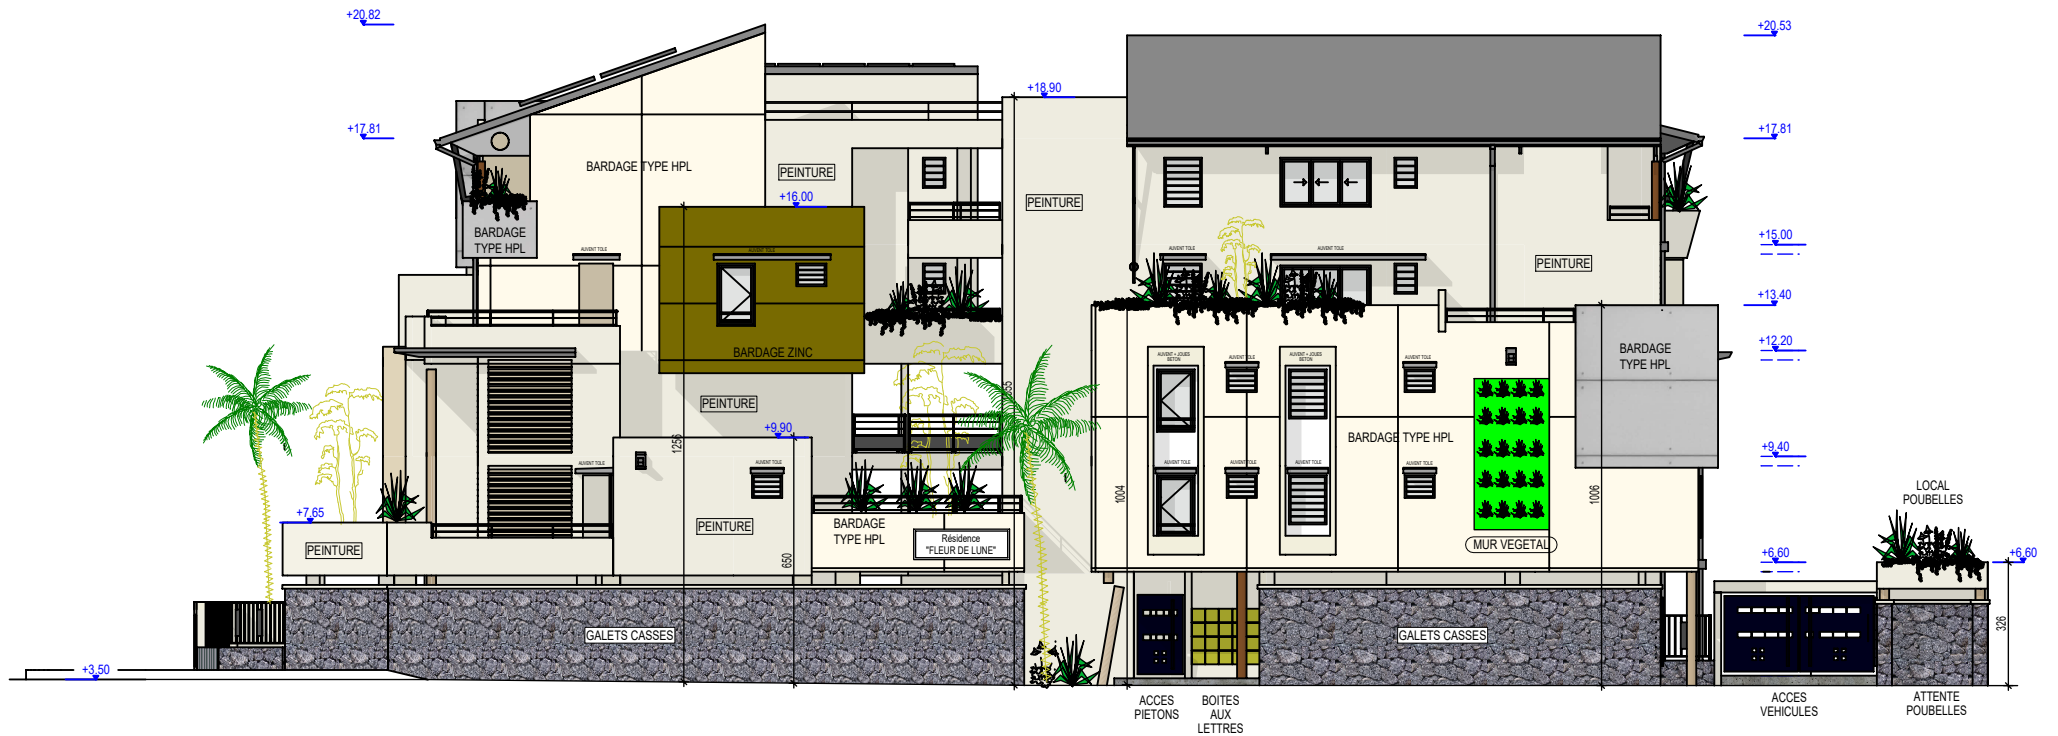

Commune de Saint-Paul

## Résidence "Fleur de Lune"

Une réalisation  
SCCV  
FLEUR DE LUNE

Façade sur rue Lambert

LE PRESENT DOCUMENT EXPRIME LA FIGURE ET LA DISPOSITION GENERALE DE L'ESPACE. DES VARIATIONS PEUVENT INTERVENIR EN FONCTION DES NECESSITES TECHNIQUES DE REALISATION, TANT EN CE QUI CONCERNE LES DIMENSIONS LIBRES QUE L'EQUIPEMENT. NOTAMMENT, LES RETOMBÉES, SOFFITES, FAUX-PLAFONDS ET CANALISATIONS NE SONT PAS FIGURÉES DE FAÇON DEFINITIVE NI EXHAUSTIVE.