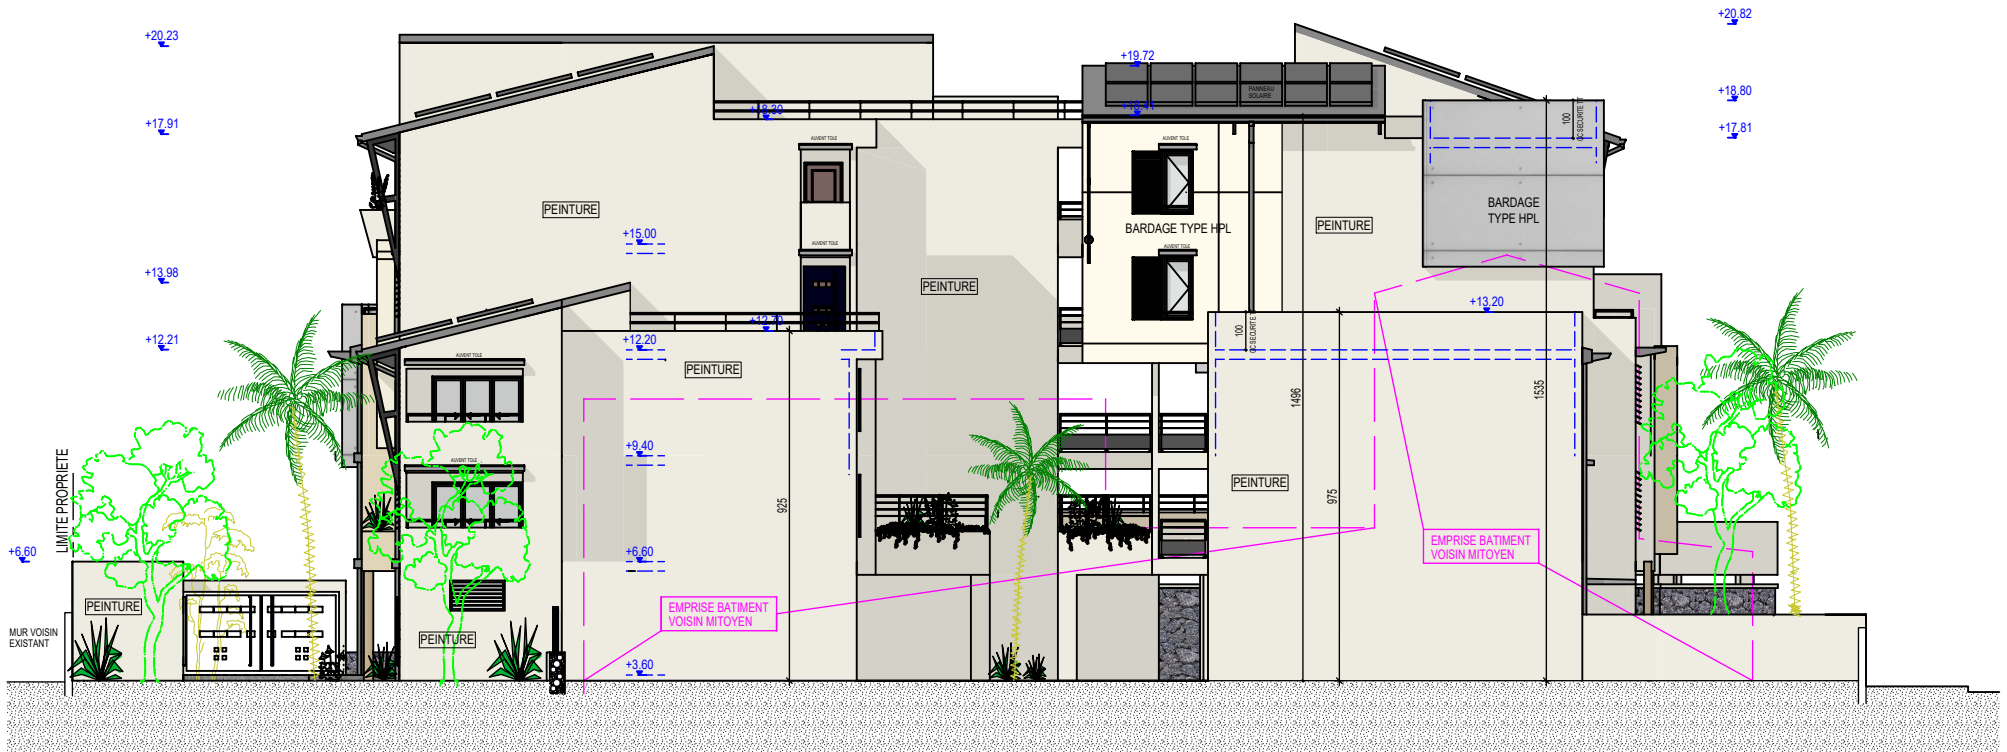

Commune de Saint-Paul

Résidence "Fleur de Lune"

Une réalisation
SCCV
FLEUR DE LUNE

Façade Nord-Est

LE PRESENT DOCUMENT EXPRIME LA FIGURE ET LA DISPOSITION GENERALE DE L'ESPACE. DES VARIATIONS PEUVENT INTERVENIR EN FONCTION DES NECESSITES TECHNIQUES DE REALISATION, TANT EN CE QUI CONCERNE LES DIMENSIONS LIBRES QUE L'EQUIPEMENT. NOTAMMENT, LES RETOMBES, SOFFITES, FAUX-PLAFONDS ET CANALISATIONS NE SONT PAS FIGUREES DE FACON DEFINITIVE NI EXHAUSTIVE.