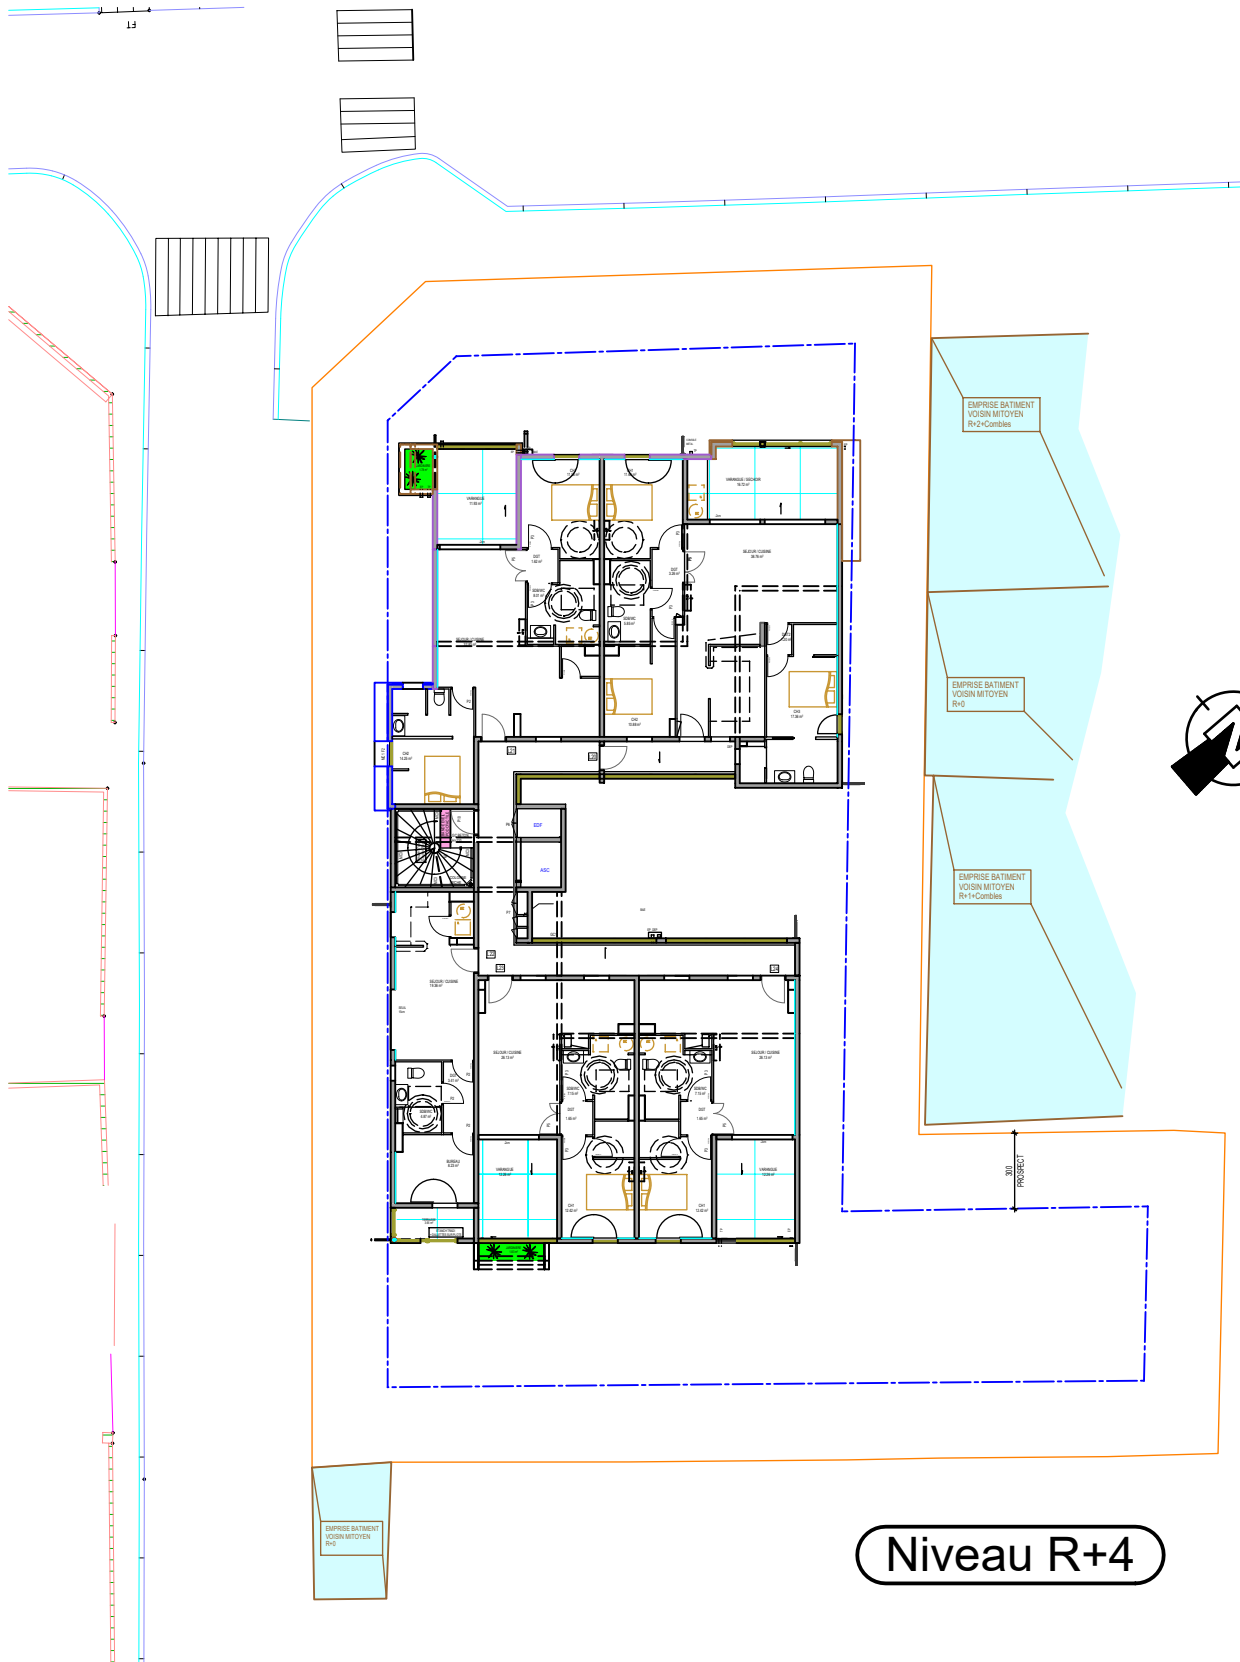

Commune de Saint-Paul

Résidence "Fleur de Lune"

Une réalisation
SCCV
FLEUR DE LUNE

Niveau R+4

LE PRESENT DOCUMENT EXPRIME LA FIGURE ET LA DISPOSITION GENERALE DE L'ESPACE. DES VARIATIONS PEUVENT INTERVENIR EN FONCTION DES NECESSITES TECHNIQUES DE REALISATION, TANT EN CE QUI CONCERNE LES DIMENSIONS LIBRES QUE L'EQUIPEMENT. NOTAMMENT, LES RETOMBES, SOFFITES, FAUX-PLAFONDS ET CANALISATIONS NE SONT PAS FIGUREES DE FACON DEFINITIVE NI EXHAUSTIVE.