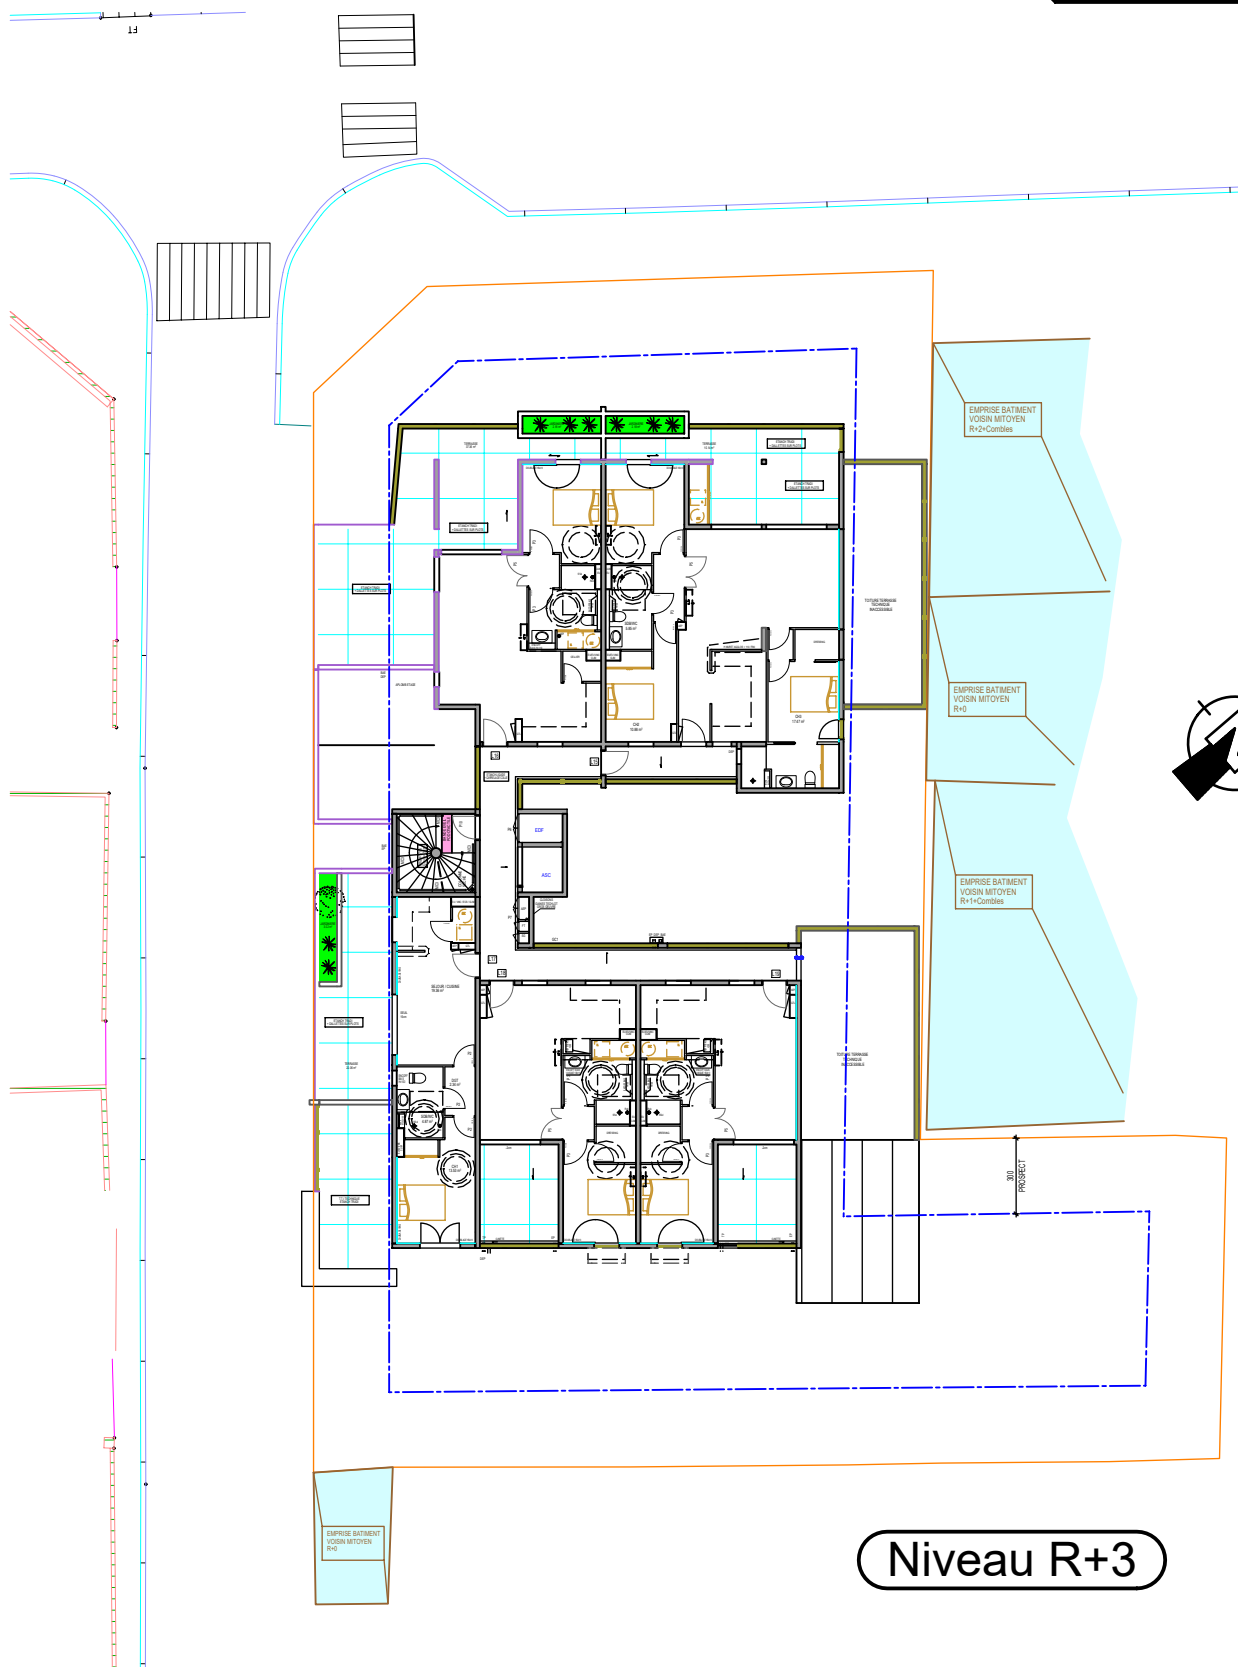

Commune de Saint-Paul

Résidence "Fleur de Lune"

Une réalisation
SCCV
FLEUR DE LUNE

Niveau R+3

LE PRESENT DOCUMENT EXPRIME LA FIGURE ET LA DISPOSITION GENERALE DE L'ESPACE. DES VARIATIONS PEUVENT INTERVENIR EN FONCTION DES NECESSITES TECHNIQUES DE REALISATION, TANT EN CE QUI CONCERNE LES DIMENSIONS LIBRES QUE L'EQUIPEMENT. NOTAMMENT, LES RETOMBES, SOFFITES, FAUX-PLAFONDS ET CANALISATIONS NE SONT PAS FIGUREES DE FACON DEFINITIVE NI EXHAUSTIVE.