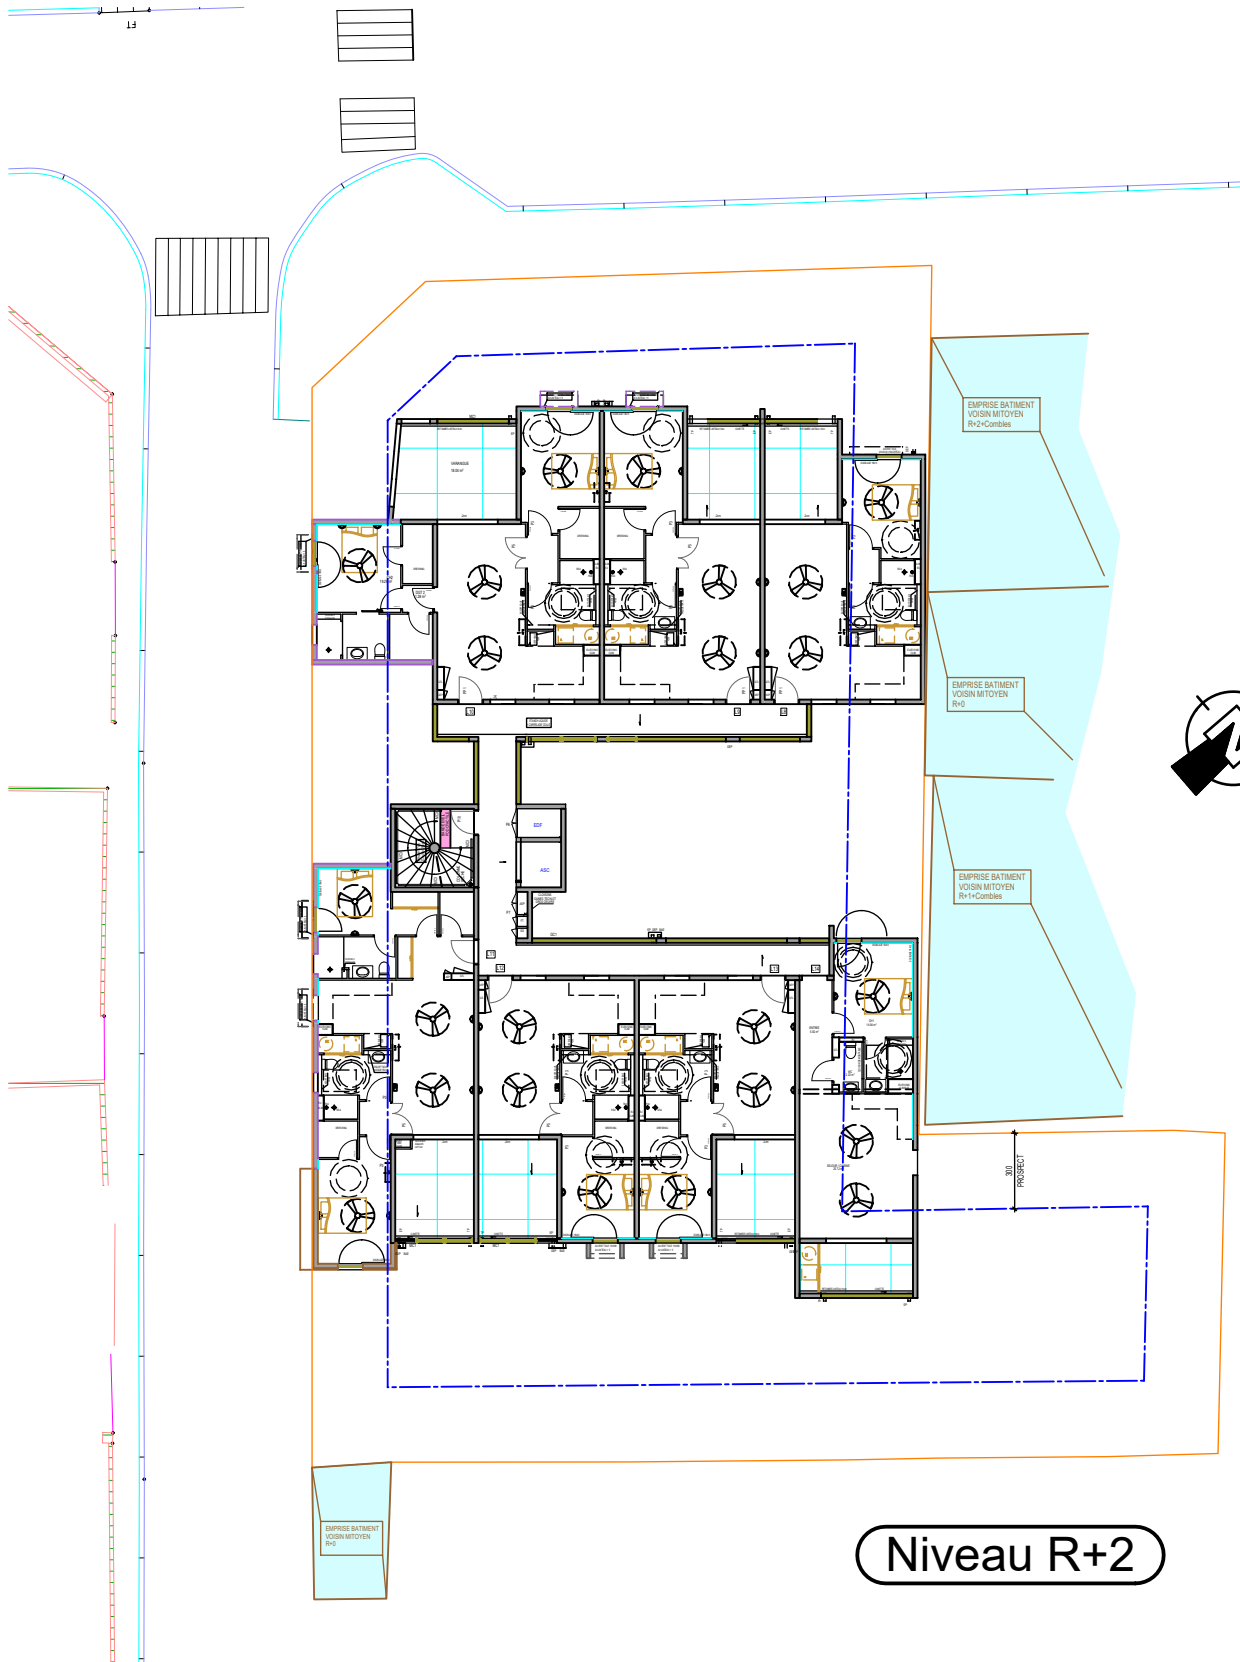

Commune de Saint-Paul

Résidence "Fleur de Lune"

Une réalisation
SCCV
FLEUR DE LUNE

Niveau R+2

LE PRESENT DOCUMENT EXPRIME LA FIGURE ET LA DISPOSITION GENERALE DE L'ESPACE. DES VARIATIONS PEUVENT INTERVENIR EN FONCTION DES NECESSITES TECHNIQUES DE REALISATION, TANT EN CE QUI CONCERNE LES DIMENSIONS LIBRES QUE L'EQUIPEMENT. NOTAMMENT, LES RETOMBES, SOFFITES, FAUX-PLAFONDS ET CANALISATIONS NE SONT PAS FIGUREES DE FACON DEFINITIVE NI EXHAUSTIVE.