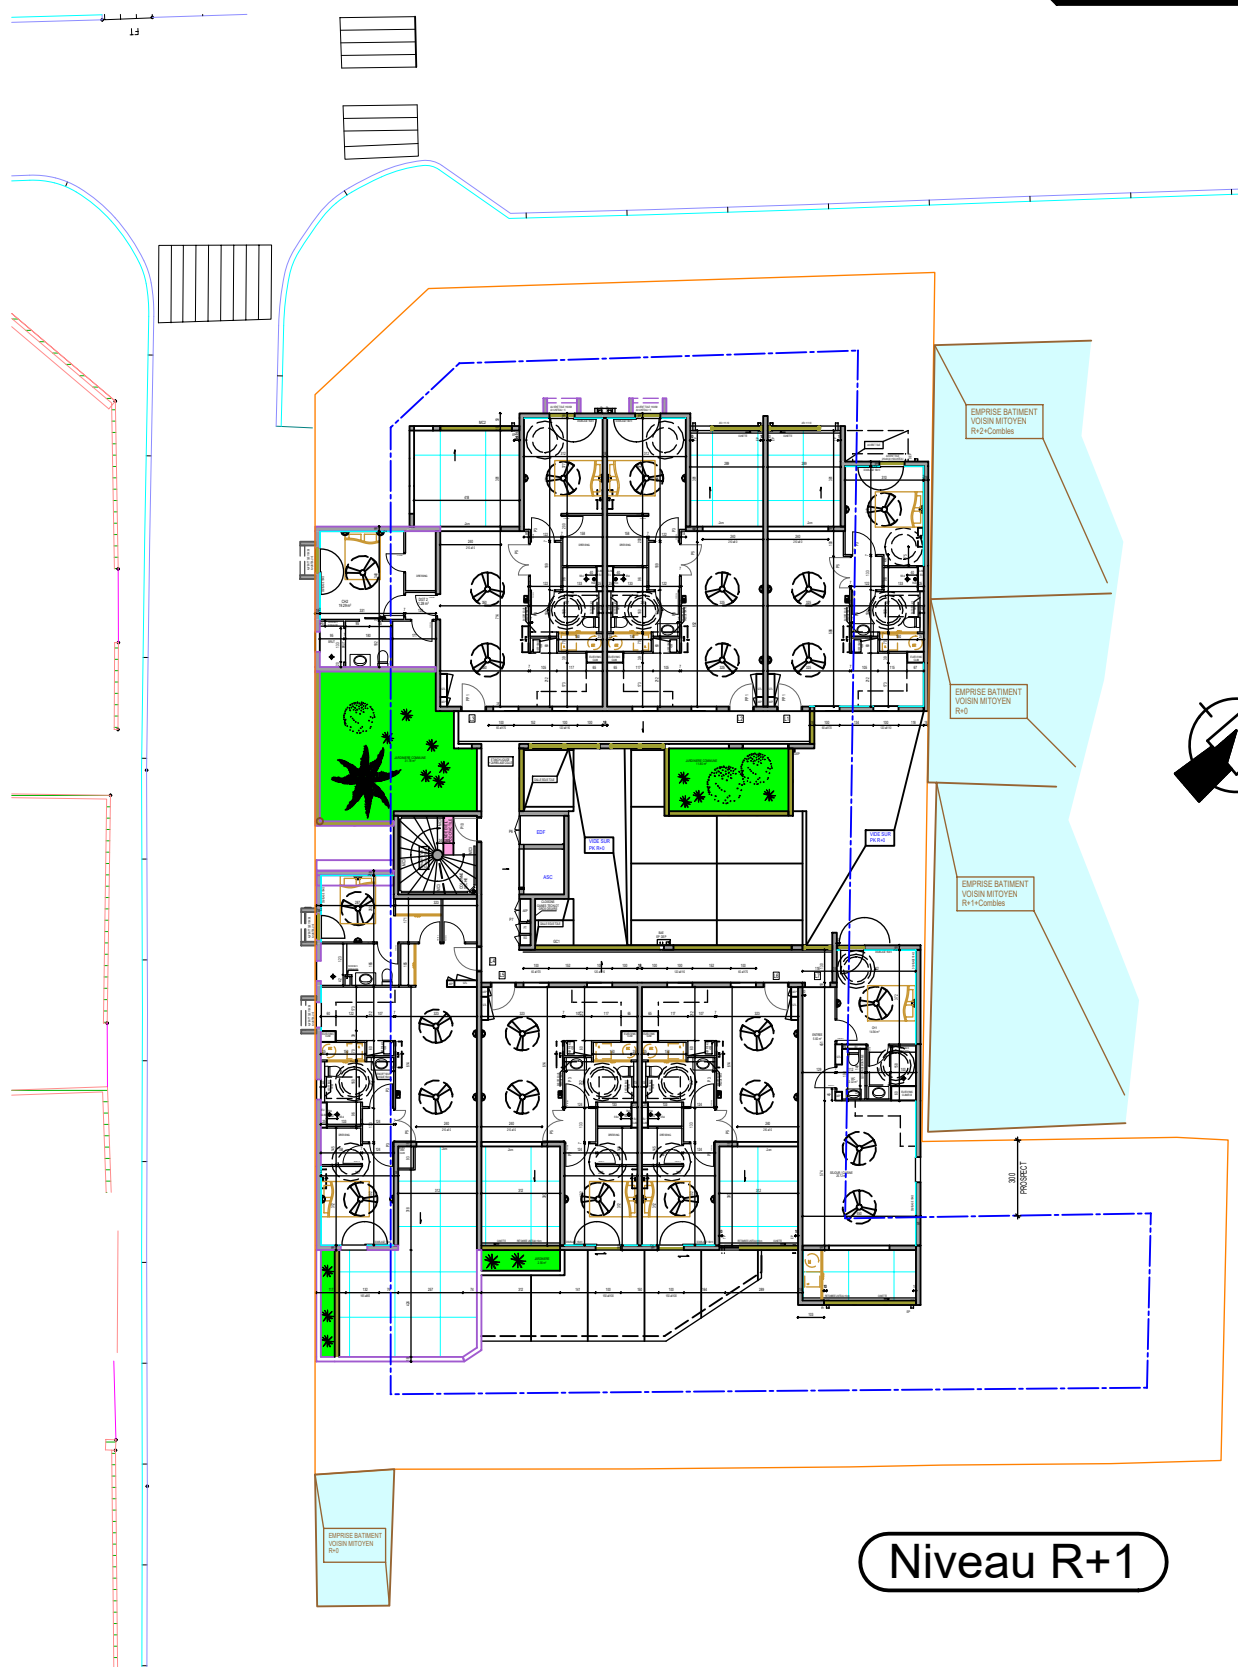

Commune de Saint-Paul

Résidence "Fleur de Lune"

Une réalisation
SCCV
FLEUR DE LUNE

Niveau R+1

LE PRESENT DOCUMENT EXPRIME LA FIGURE ET LA DISPOSITION GENERALE DE L'ESPACE. DES VARIATIONS PEUVENT INTERVENIR EN FONCTION DES NECESSITES TECHNIQUES DE REALISATION, TANT EN CE QUI CONCERNE LES DIMENSIONS LIBRES QUE L'EQUIPEMENT. NOTAMMENT, LES RETOMBES, SOFFITES, FAUX-PLAFONDS ET CANALISATIONS NE SONT PAS FIGUREES DE FACON DEFINITIVE NI EXHAUSTIVE.