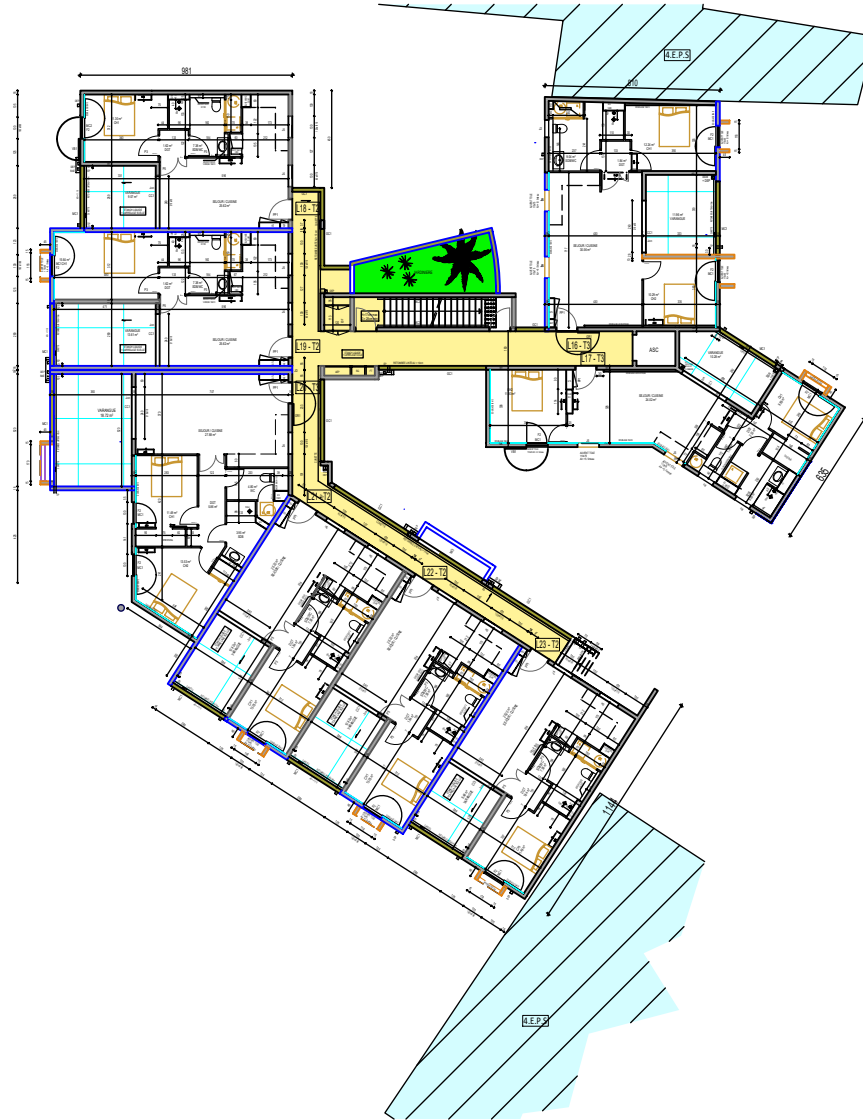

Commune de Saint-Denis

Résidence "Fleur de canne"

Une réalisation
SCCV
LES CHAMPS DE CANNE

Niveau R+2

LE PRESENT DOCUMENT EXPRIME LA FIGURE ET LA DISPOSITION GENERALE DE L'ESPACE. DES VARIATIONS PEUVENT INTERVENIR EN FONCTION DES NECESSITES TECHNIQUES DE REALISATION, TANT EN CE QUI CONCERNE LES DIMENSIONS LIBRES QUE L'EQUIPEMENT. NOTAMMENT, LES RETOMBES, SOFFITES, FAUX-PLAFONDS ET CANALISATIONS NE SONT PAS FIGUREES DE FACON DEFINITIVE NI EXHAUSTIVE.