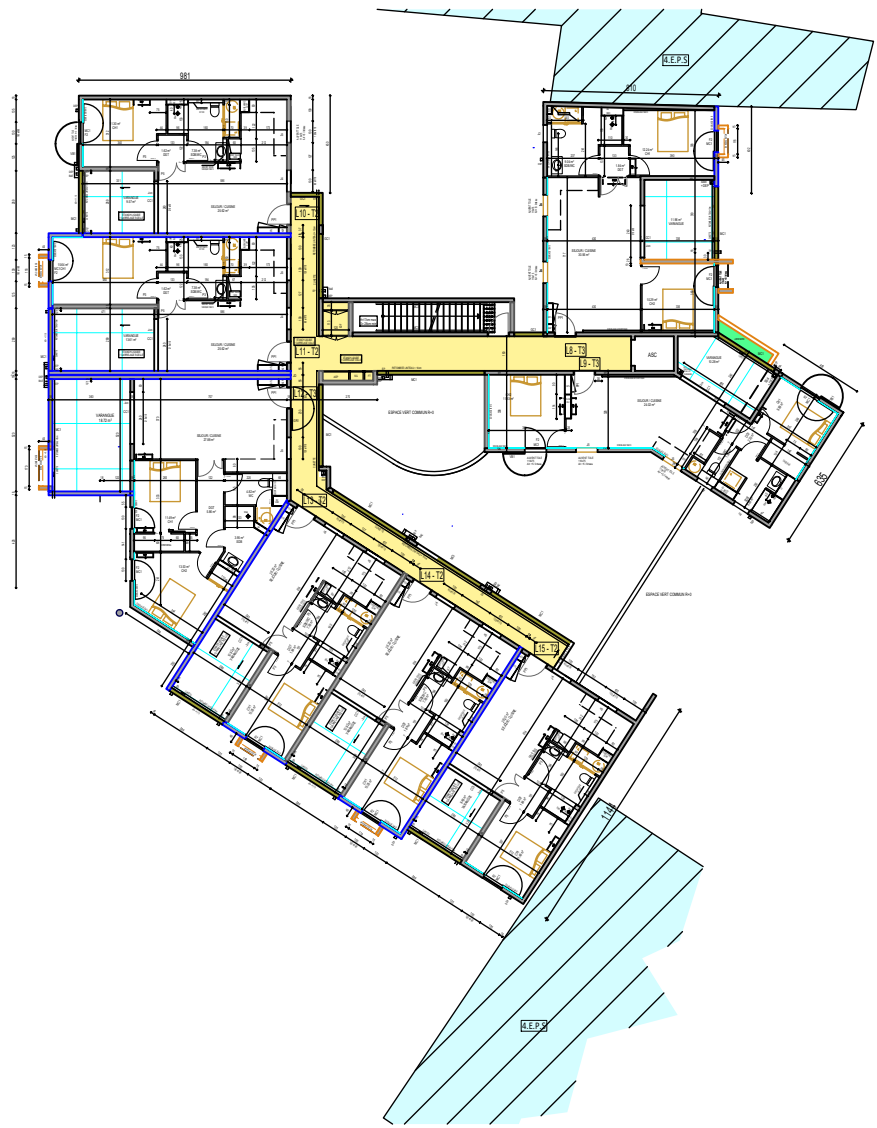

Commune de Saint-Denis

Résidence "Fleur de canne"

Une réalisation
SCCV
LES CHAMPS DE CANNE

Niveau R+1

LE PRESENT DOCUMENT EXPRIME LA FIGURE ET LA DISPOSITION GENERALE DE L'ESPACE. DES VARIATIONS PEUVENT INTERVENIR EN FONCTION DES NECESSITES TECHNIQUES DE REALISATION, TANT EN CE QUI CONCERNE LES DIMENSIONS LIBRES QUE L'EQUIPEMENT. NOTAMMENT, LES RETOMBES, SOFFITES, FAUX-PLAFONDS ET CANALISATIONS NE SONT PAS FIGUREES DE FACON DEFINITIVE NI EXHAUSTIVE.