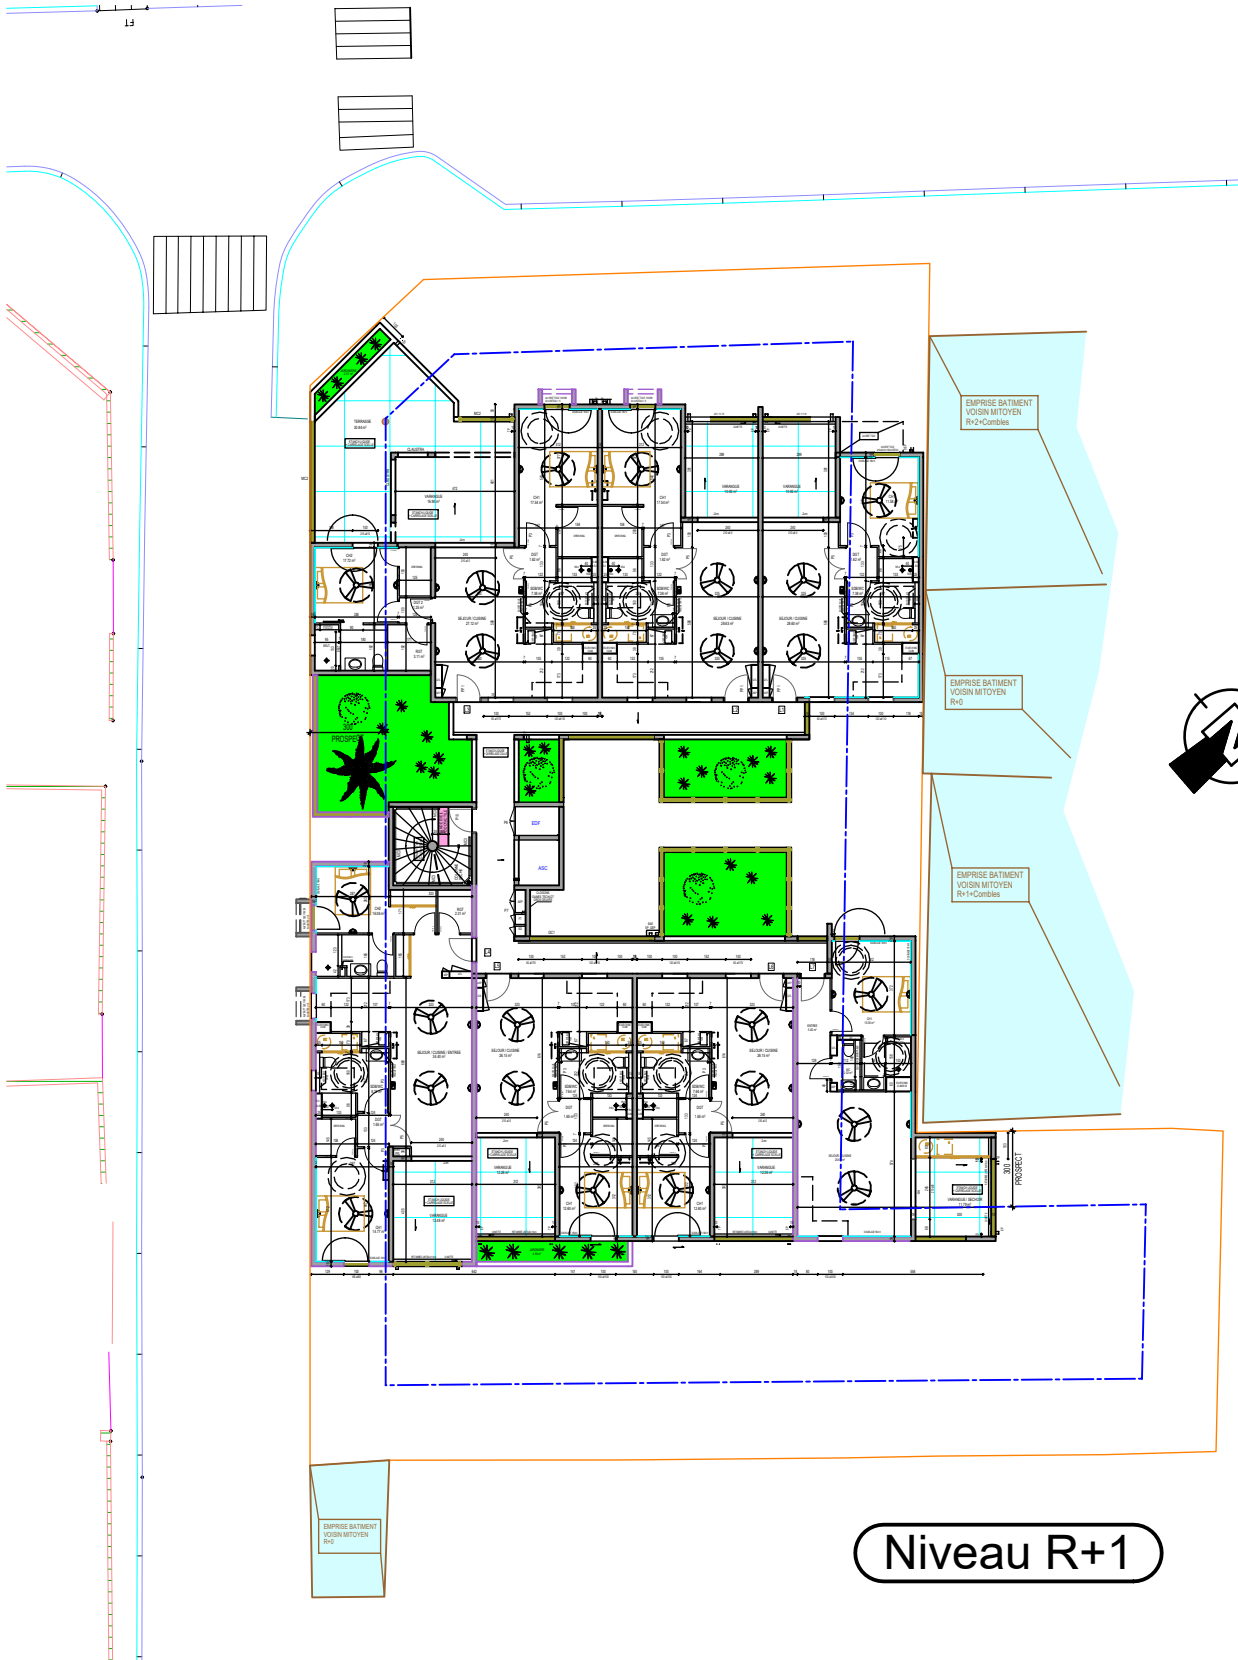

Commune de Saint-Paul

Résidence "Fleur de Lune"

Une réalisation
SCCV
FLEUR DE LUNE

LE PRESENT DOCUMENT EXPRIME LA FIGURE ET LA DISPOSITION GENERALE DE L'ESPACE. DES VARIATIONS PEUVENT INTERVENIR EN FONCTION DES NECESSITES TECHNIQUES DE REALISATION, TANT EN CE QUI CONCERNE LES DIMENSIONS LIBRES QUE L'EQUIPEMENT. NOTAMMENT, LES RETOMBES, SOFFITES, FAUX-PLAFONDS ET CANALISATIONS NE SONT PAS FIGUREES DE FACON DEFINITIVE NI EXHAUSTIVE.