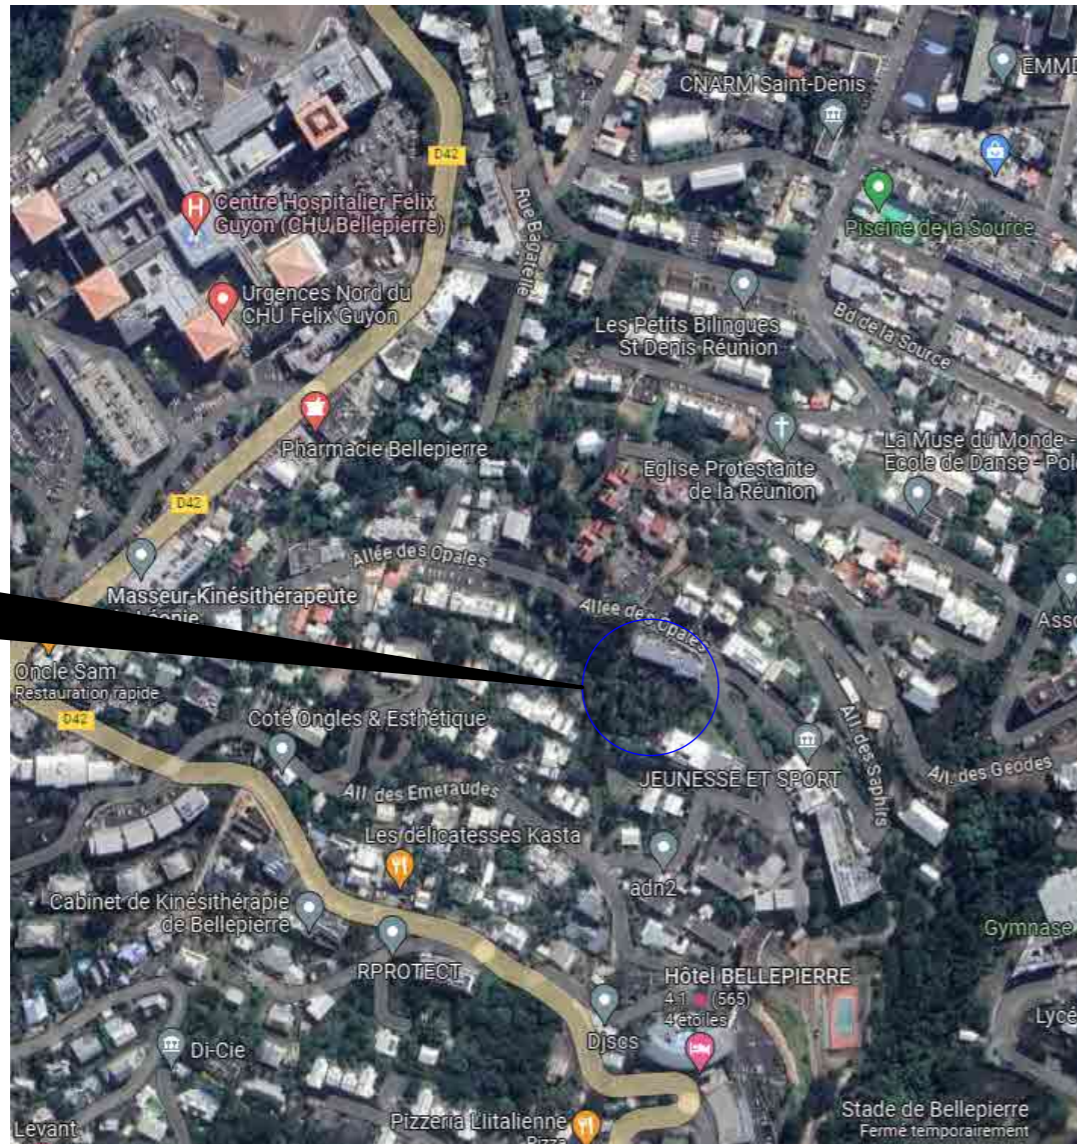

SITUATION

CARTE SATELLITE GOOGLE Echelle: 1/25000°

PLAN CADASTRAL Echelle: 1/2000°