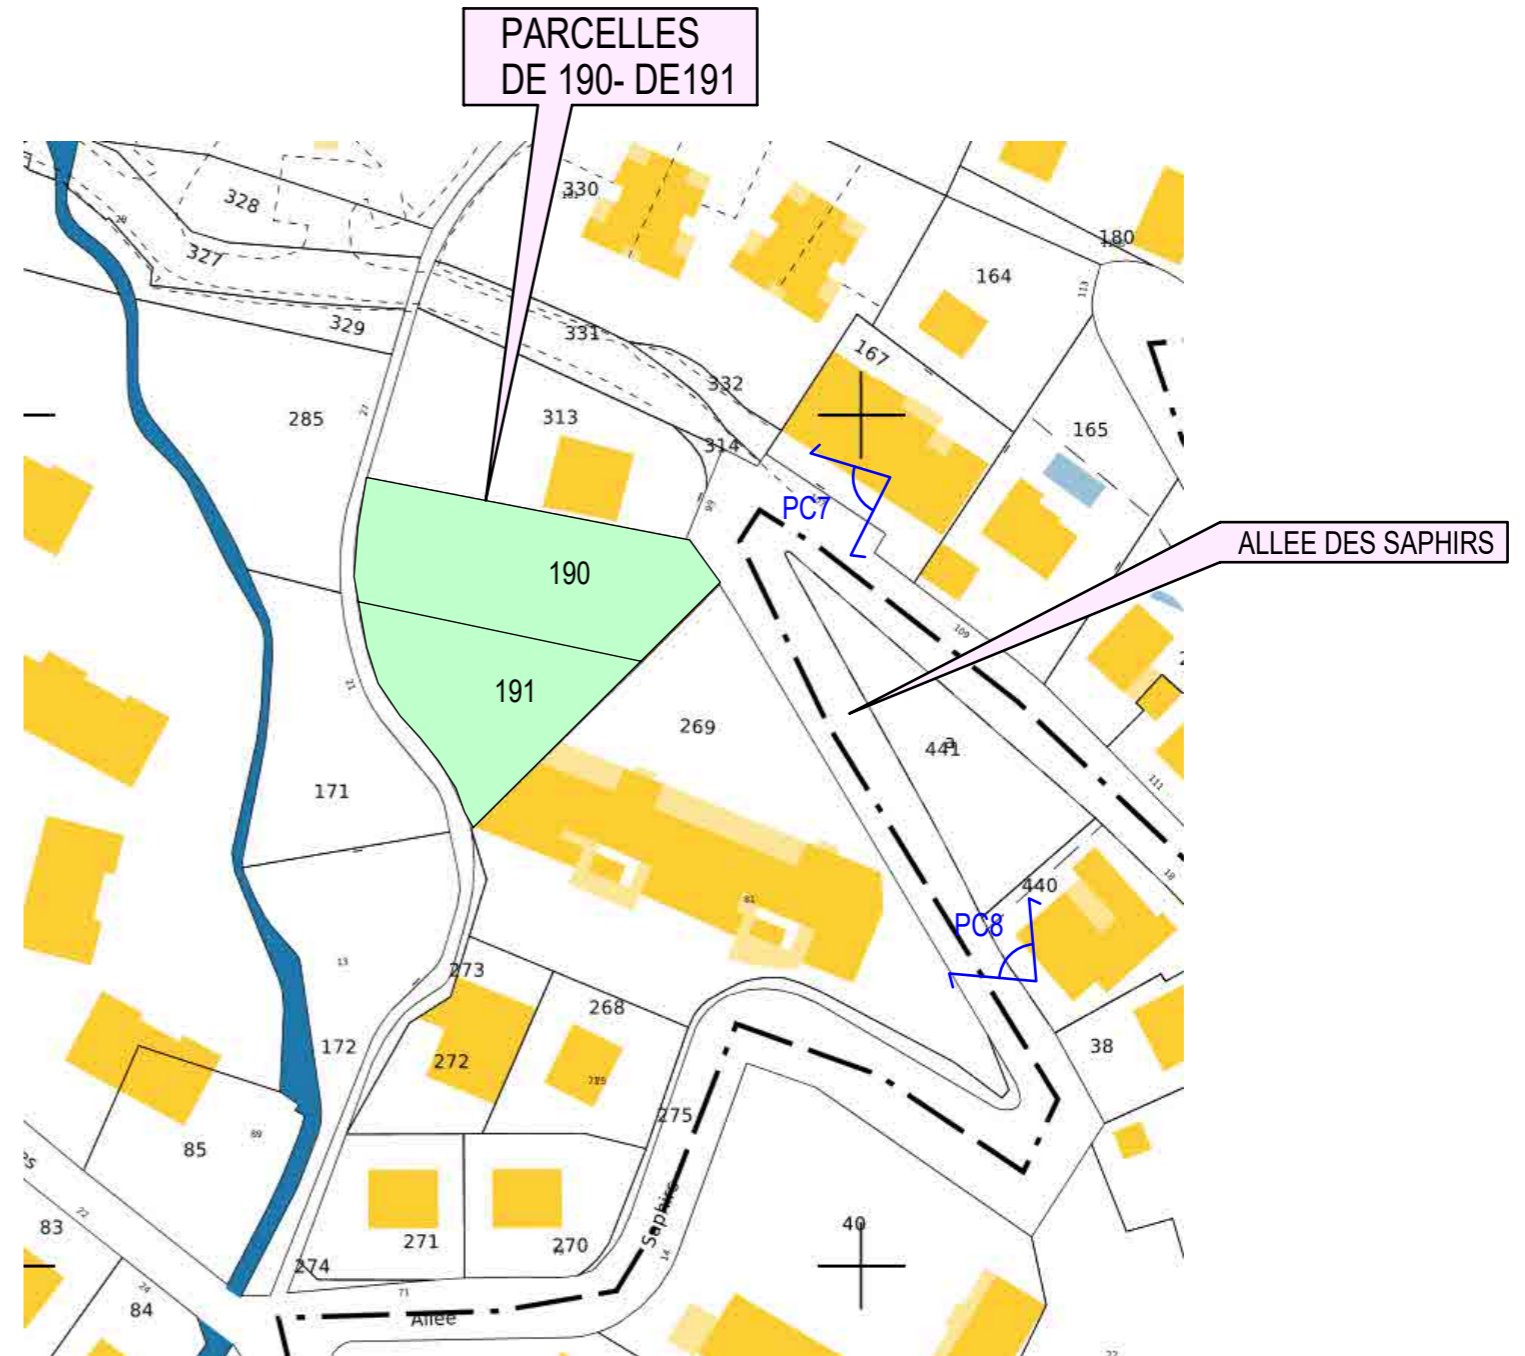

SITUATION

CARTE SATELLITE GOOGLE Echelle: 1/25000°

PLAN CADASTRAL Echelle: 1/2000°