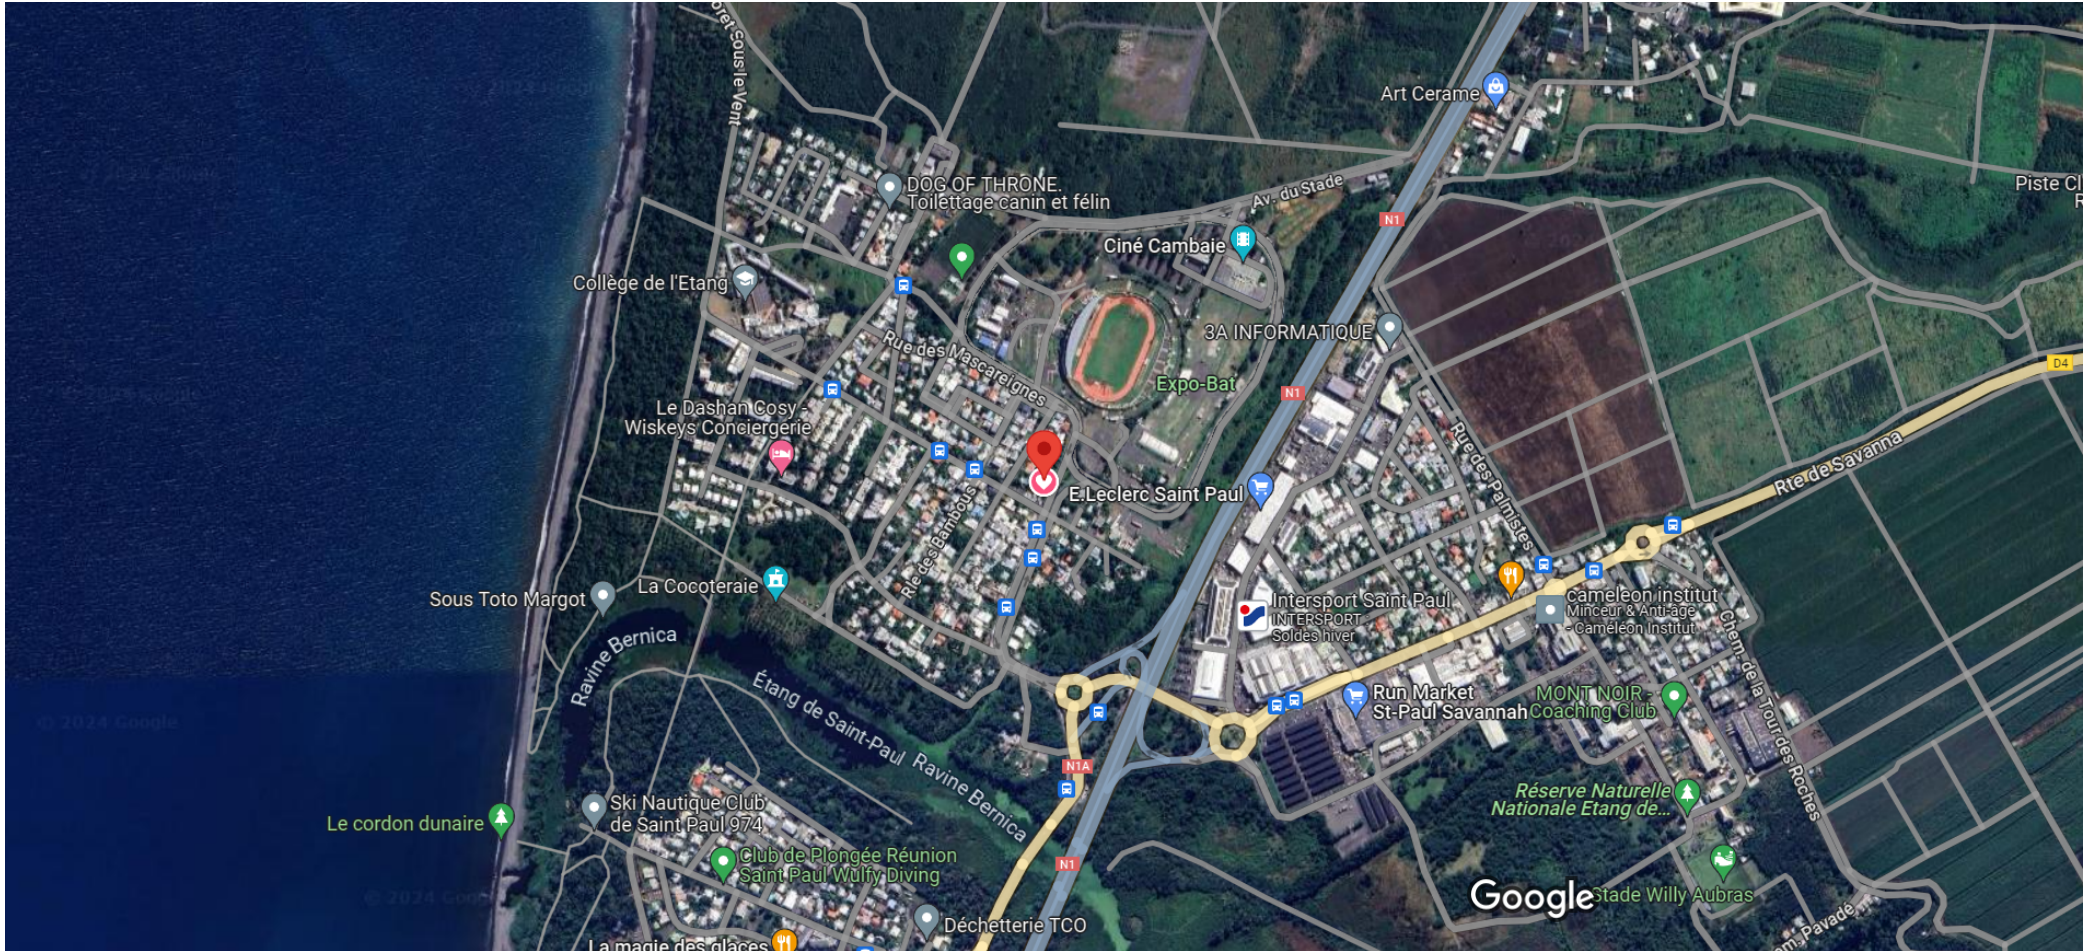

35 Av. du Stade

RESIDENCE LES MADELEINES SAINTPAUL

Images ©2024 Airbus, CNES / Airbus, Maxar Technologies, Données cartographiques ©2024 200 m

35 Av. du Stade

Construction

Itinéraires

Enregistré

À proximité

Envoyer vers
un téléphone

Partager

Lieu enregistré dans la liste "Adresses préférées"

[Ajouter un
commentaire](#)

[Afficher la
liste](#)

35 Av. du Stade, Saint-Paul 97460, La Réunion

Photos