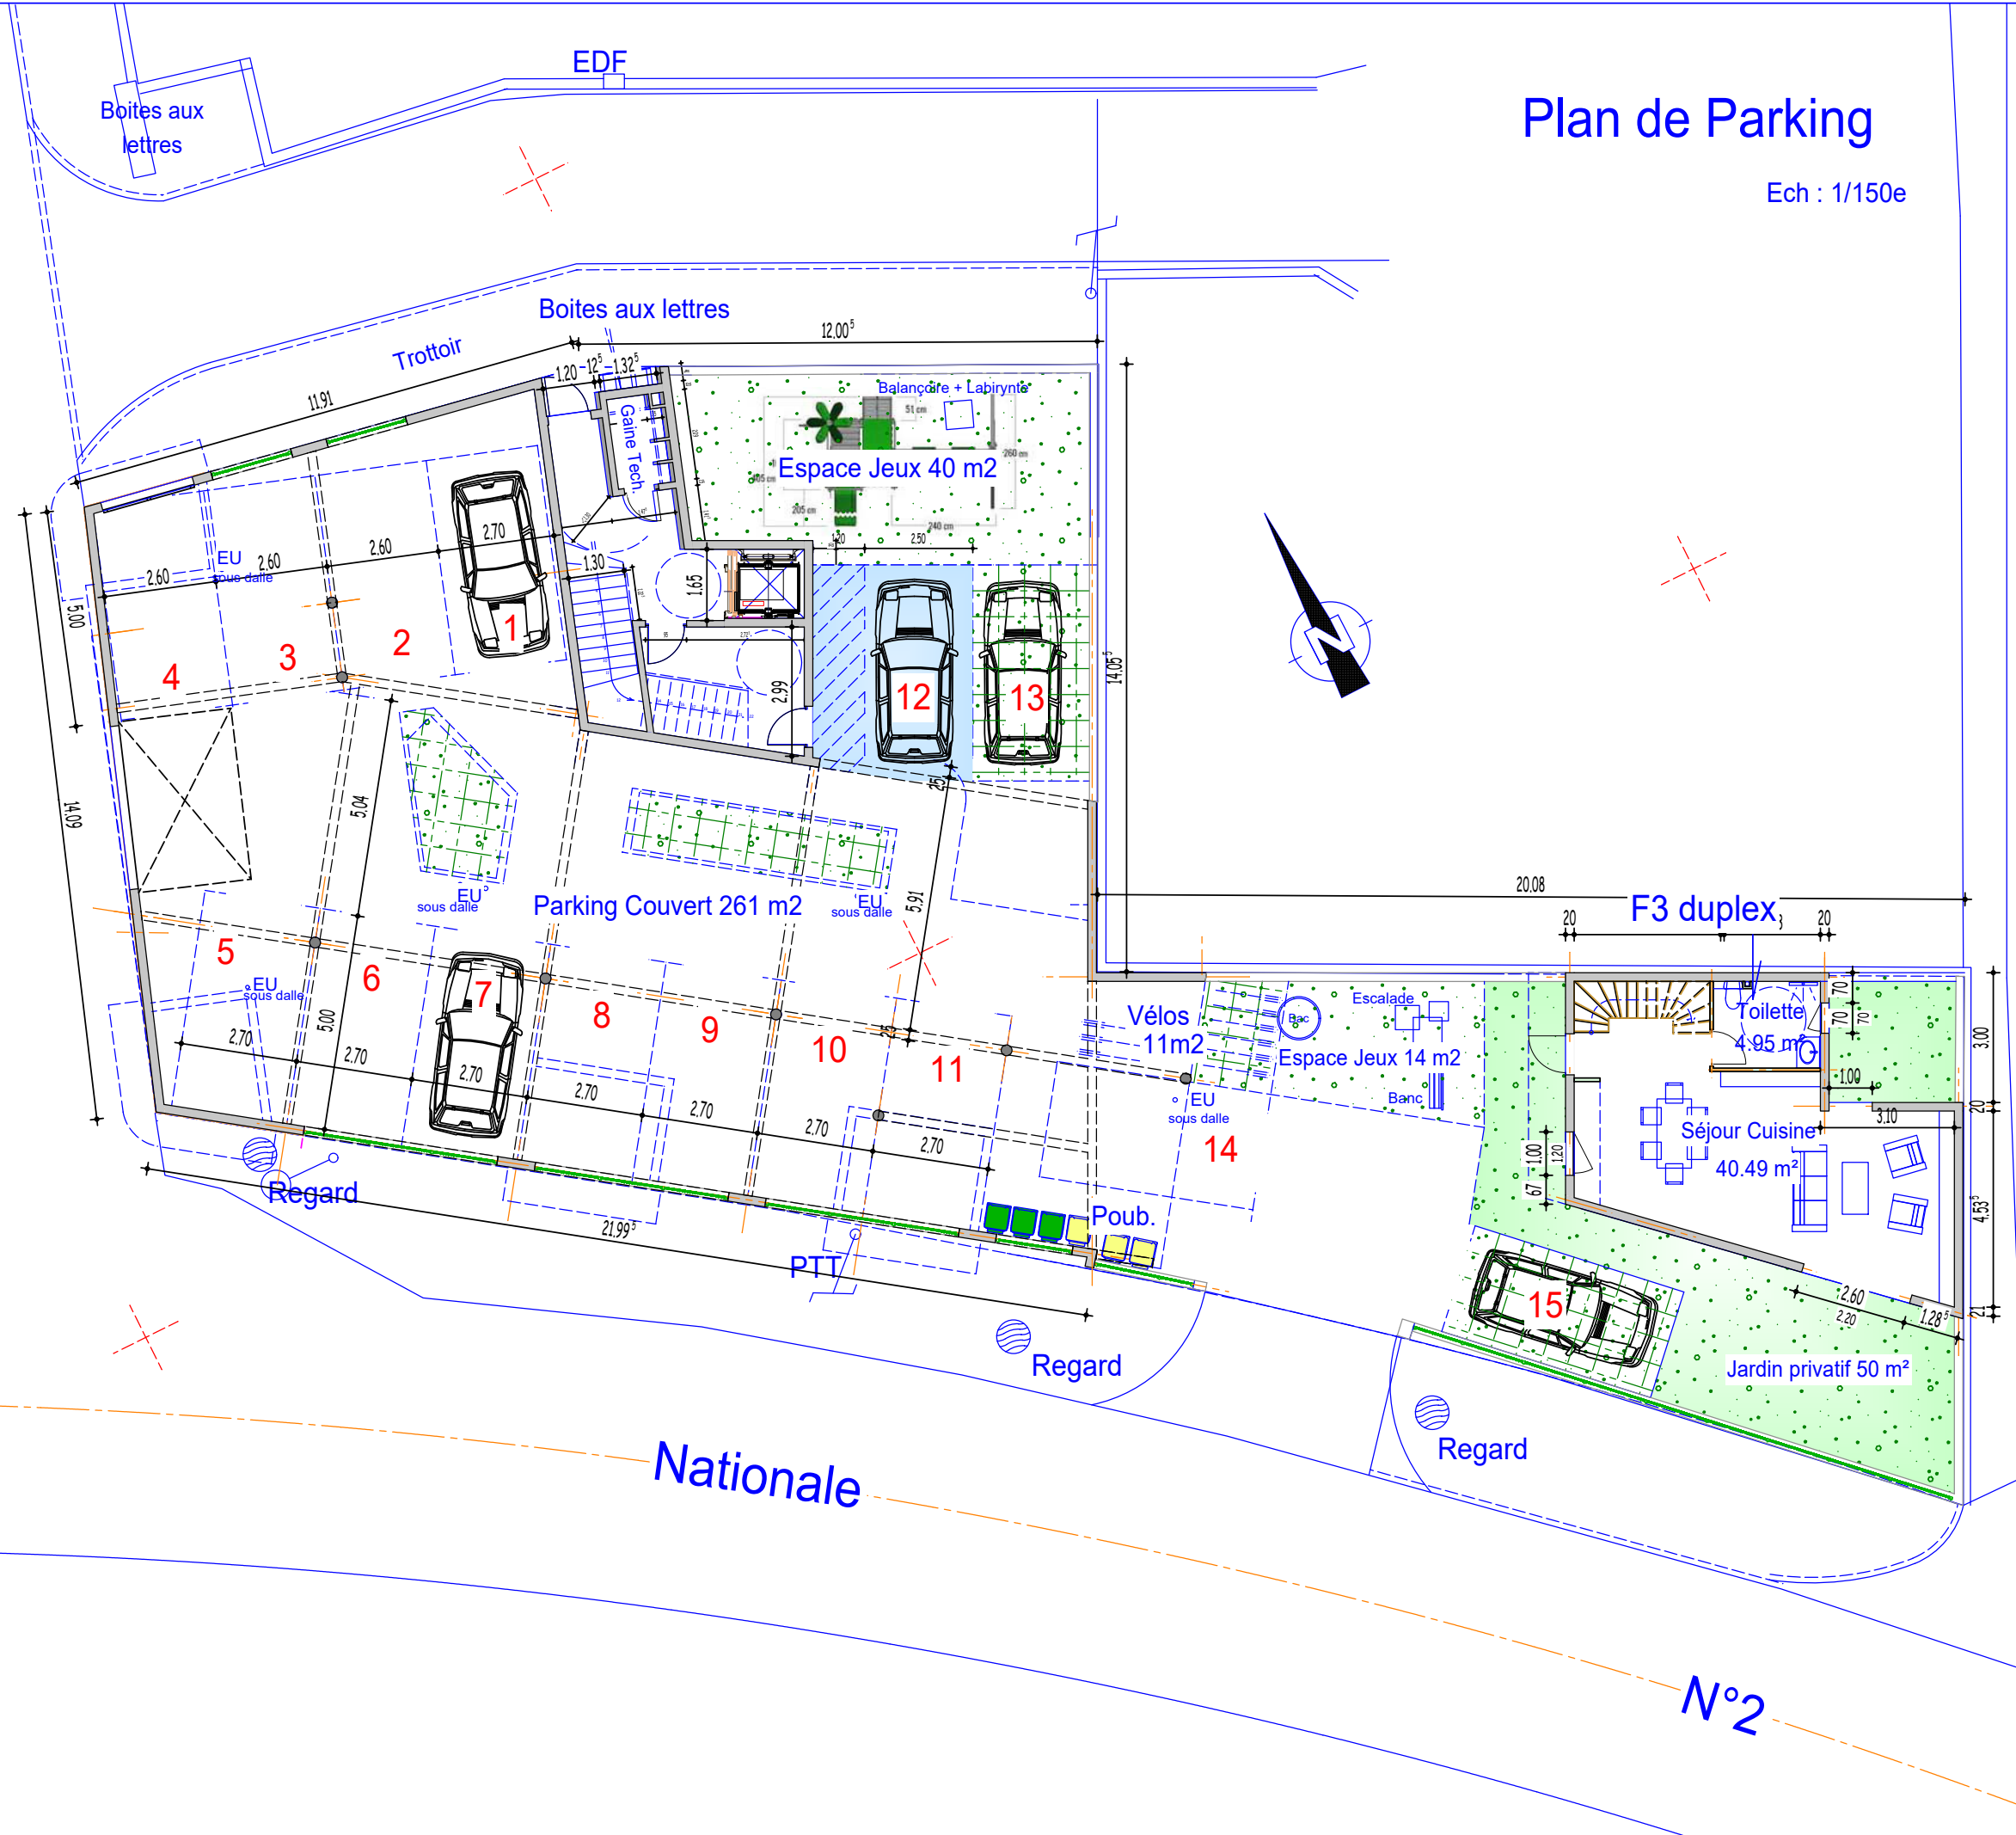

Plan de Parking

Ech : 1/150e

Route

Nationale

N°2