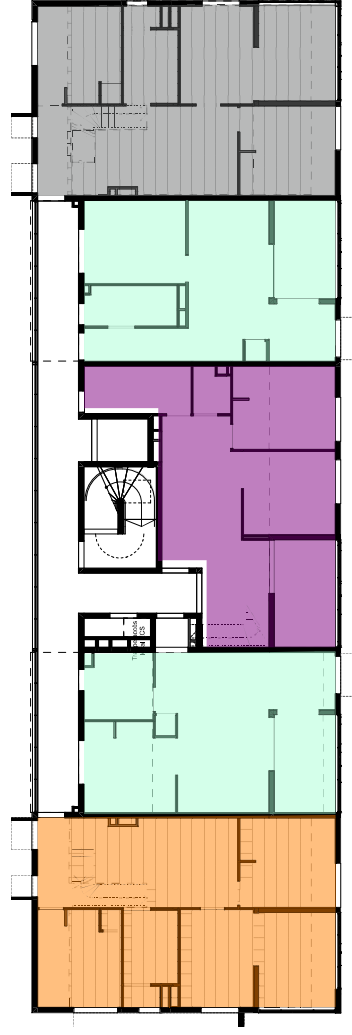

LOT 05 LOT 04 LOT 03 LOT 02 LOT 01  
T3 T2 T2bis T2 T3

Reperage R+1

1:200

2.

Reperage R+2

1:200

LOT 10 LOT 09 LOT 08 LOT 07 LOT 06  
T3 T2 T2bis T2 T3

LOT 15 LOT 14 LOT 13 LOT 12 LOT 11  
T4D T2 T3D T2 T4D

Reperage R+3

1:200

4.

Reperage Combles

1:200

LOT 15 LOT 13 LOT 11  
T4D T4D T4D

Tel: 06 32 86 40 87  
archicreations@gmail.com

Maitre d'ouvrage  
SCCV RÉSIDENCE LES ROSELIÈRES  
237 Rue Saint Louis  
97460 Saint Paul  
residencelesroselieres@gmail.com

**Carnet de Cellules**  
Localisation

Réalisation de 15 logements Commune de St Paul  
Opération LES ROSELIÈRES

**CHANTIER**

Date:  
10/11/2022  
indice 0

Format:  
A3

Echelle:  
1:200

**13.01**

CES PLANS SONT UNIQUEMENT DESTINES A LA PHASE DCE ET NE SONT EN AUCUN CAS DES PLANS D'EXECUTION