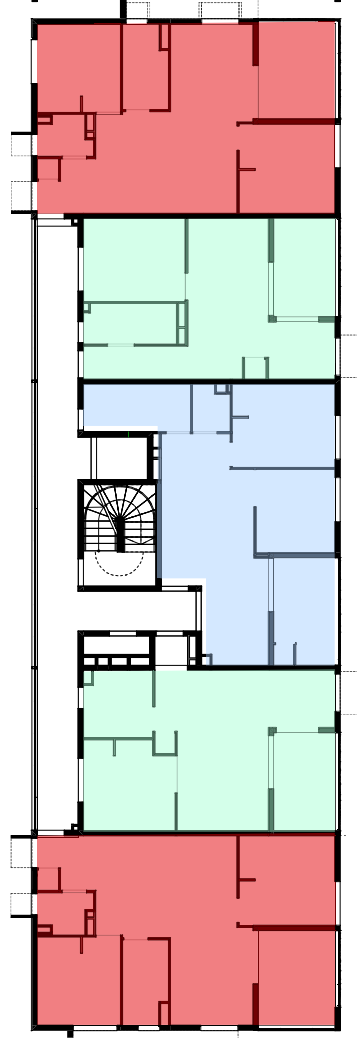

LOT 05 LOT 04 LOT 03 LOT 02 LOT 01  
T3 T2 T2bis T2 T3

Reperage R+1

1:200

2.

Reperage R+2

1:200

LOT 10 LOT 09 LOT 08 LOT 07 LOT 06  
T3 T2 T2bis T2 T3

LOT 15 LOT 14 LOT 13 LOT 12 LOT 11  
T4D T2 T3D T2 T4D

Reperage R+3

1:200

4.

Reperage Combles

1:200

LOT 15 LOT 13 LOT 11  
T4D T4D T4D

Tel: 06 32 86 40 87  
archicreations@gmail.com

Maitre d'ouvrage  
SCCV RÉSIDENCE LES ROSELIÈRES  
237 Rue Saint Louis  
97460 Saint Paul  
residencelesroselieres@gmail.com

**Carnet de Cellules**  
Localisation

Réalisation de 15 logements Commune de St Paul  
Opération LES ROSELIÈRES

**CHANTIER**

Date:  
10/11/2022  
indice 0

Format:  
A3

Echelle:  
1:200

**13.01**

CES PLANS SONT UNIQUEMENT DESTINES A LA PHASE DCE ET NE SONT EN AUCUN CAS DES PLANS D'EXECUTION