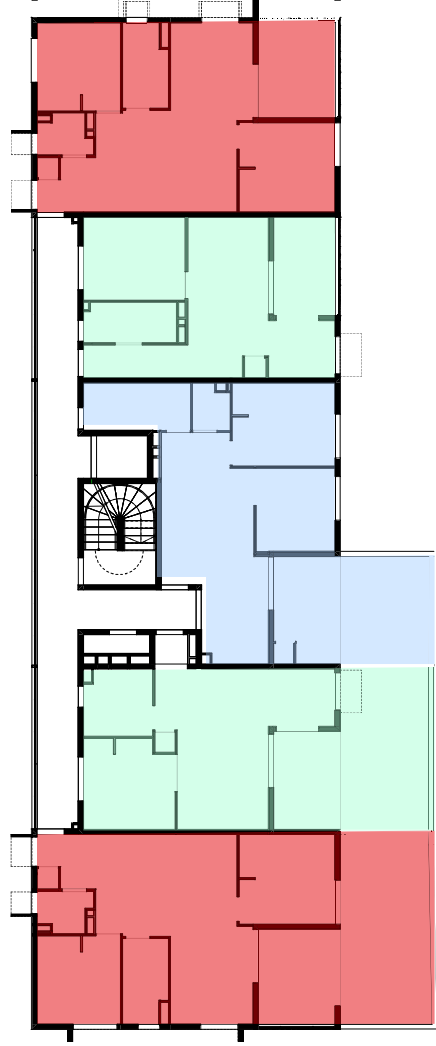

LOT 05 LOT 04 LOT 03 LOT 02 LOT 01  
T3 T2 T2bis T2 T3

Reperage R+1

1:200

2.

Reperage R+2

1:200

LOT 10 LOT 09 LOT 08 LOT 07 LOT 06  
T3 T2 T2bis T2 T3

LOT 15 LOT 14 LOT 13 LOT 12 LOT 11  
T4D T2 T3D T2 T4D

Reperage R+3

1:200

4.

Reperage Combles

1:200

LOT 15 LOT 13 LOT 11  
T4D T4D T4D

Tel: 06 32 86 40 87  
archicreations@gmail.com

Maitre d'ouvrage  
SCCV RÉSIDENCE LES ROSELIÈRES  
237 Rue Saint Louis  
97460 Saint Paul  
residencelesroselieres@gmail.com

**Carnet de Cellules**  
Localisation

Réalisation de 15 logements Commune de St Paul  
Opération LES ROSELIÈRES

**CHANTIER**

Date:  
10/11/2022  
indice 0

Format:  
A3

Echelle:  
1:200

**13.01**

CES PLANS SONT UNIQUEMENT DESTINES A LA PHASE DCE ET NE SONT EN AUCUN CAS DES PLANS D'EXECUTION