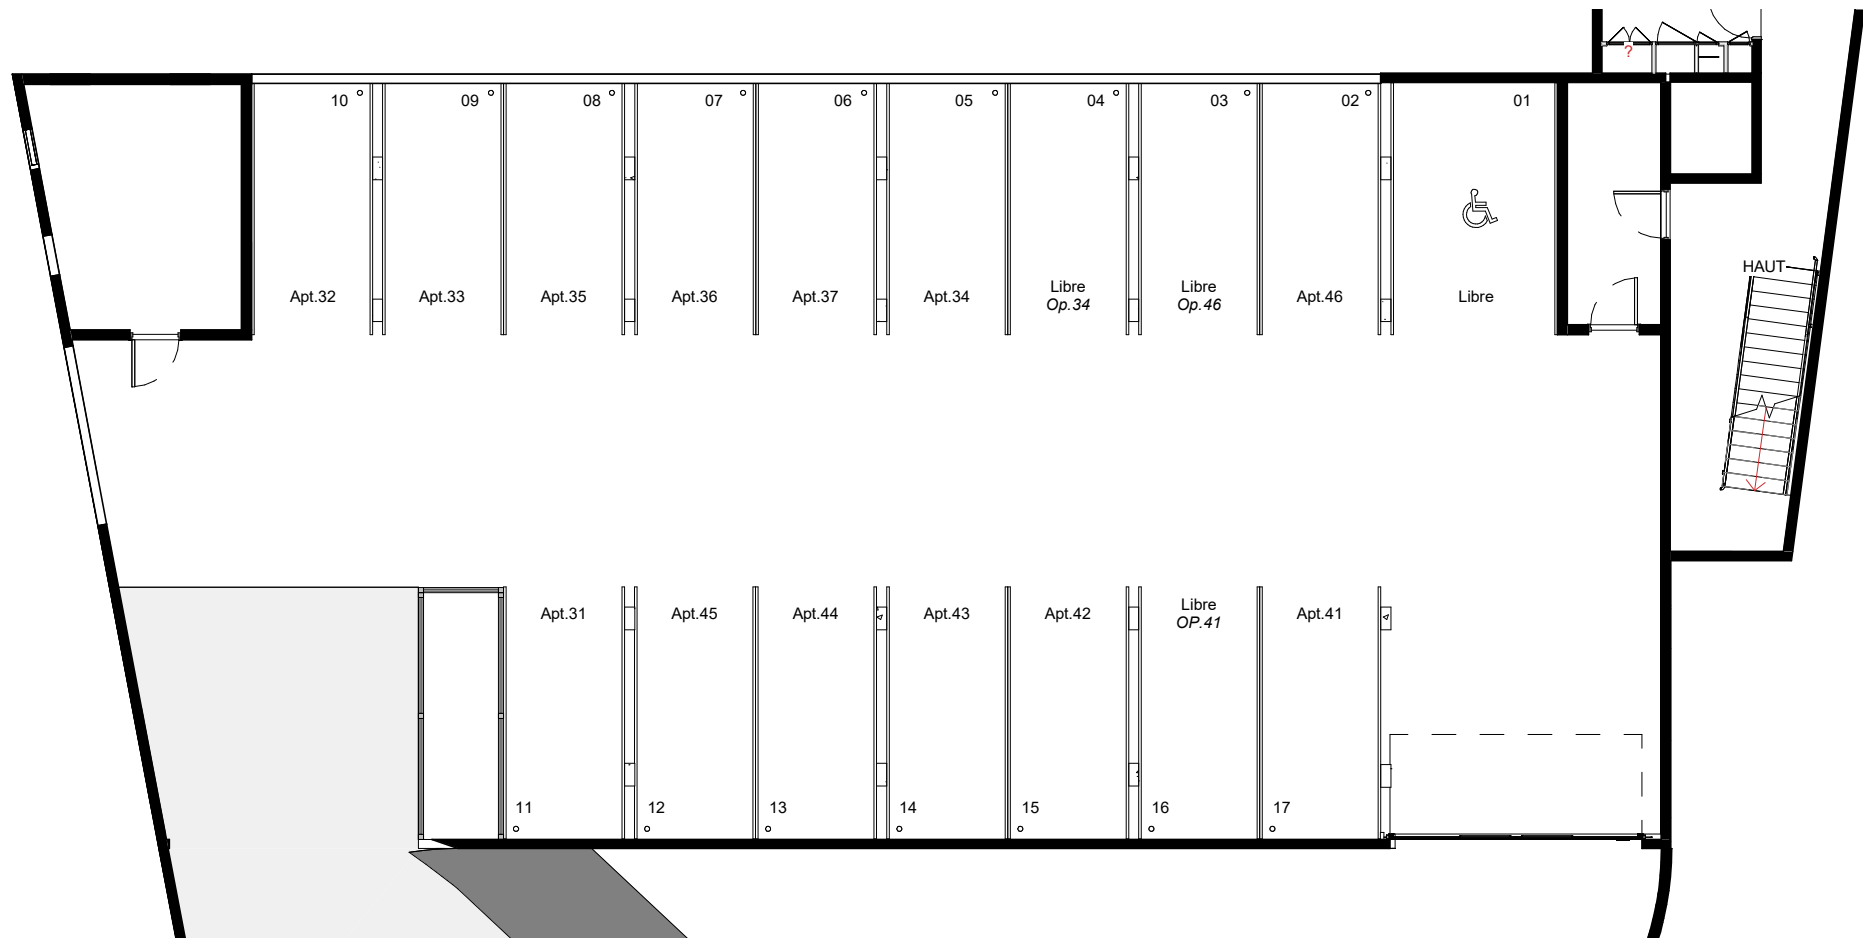

## 29 Logements

Indice : 2

Date : Février 2022

Type : Parking Niveau R+2

Niveau :

Adresse :

Allée des quartz - Saint Denis 97400

"Le présent document exprime la figure et la disposition générale de l'appartement. Des modifications peuvent intervenir en fonction des nécessités techniques, des contraintes de la réalisation et/ou des impératifs réglementaires, tant en ce qui concerne les dimensions et le nombre, que les éléments d'équipement. Les canalisations ne sont pas mentionnées. Les retombées, les soffites et les faux plafonds ne sont pas mentionnées, sauf ceux éventuellement connus à la date d'établissement du présent plan"