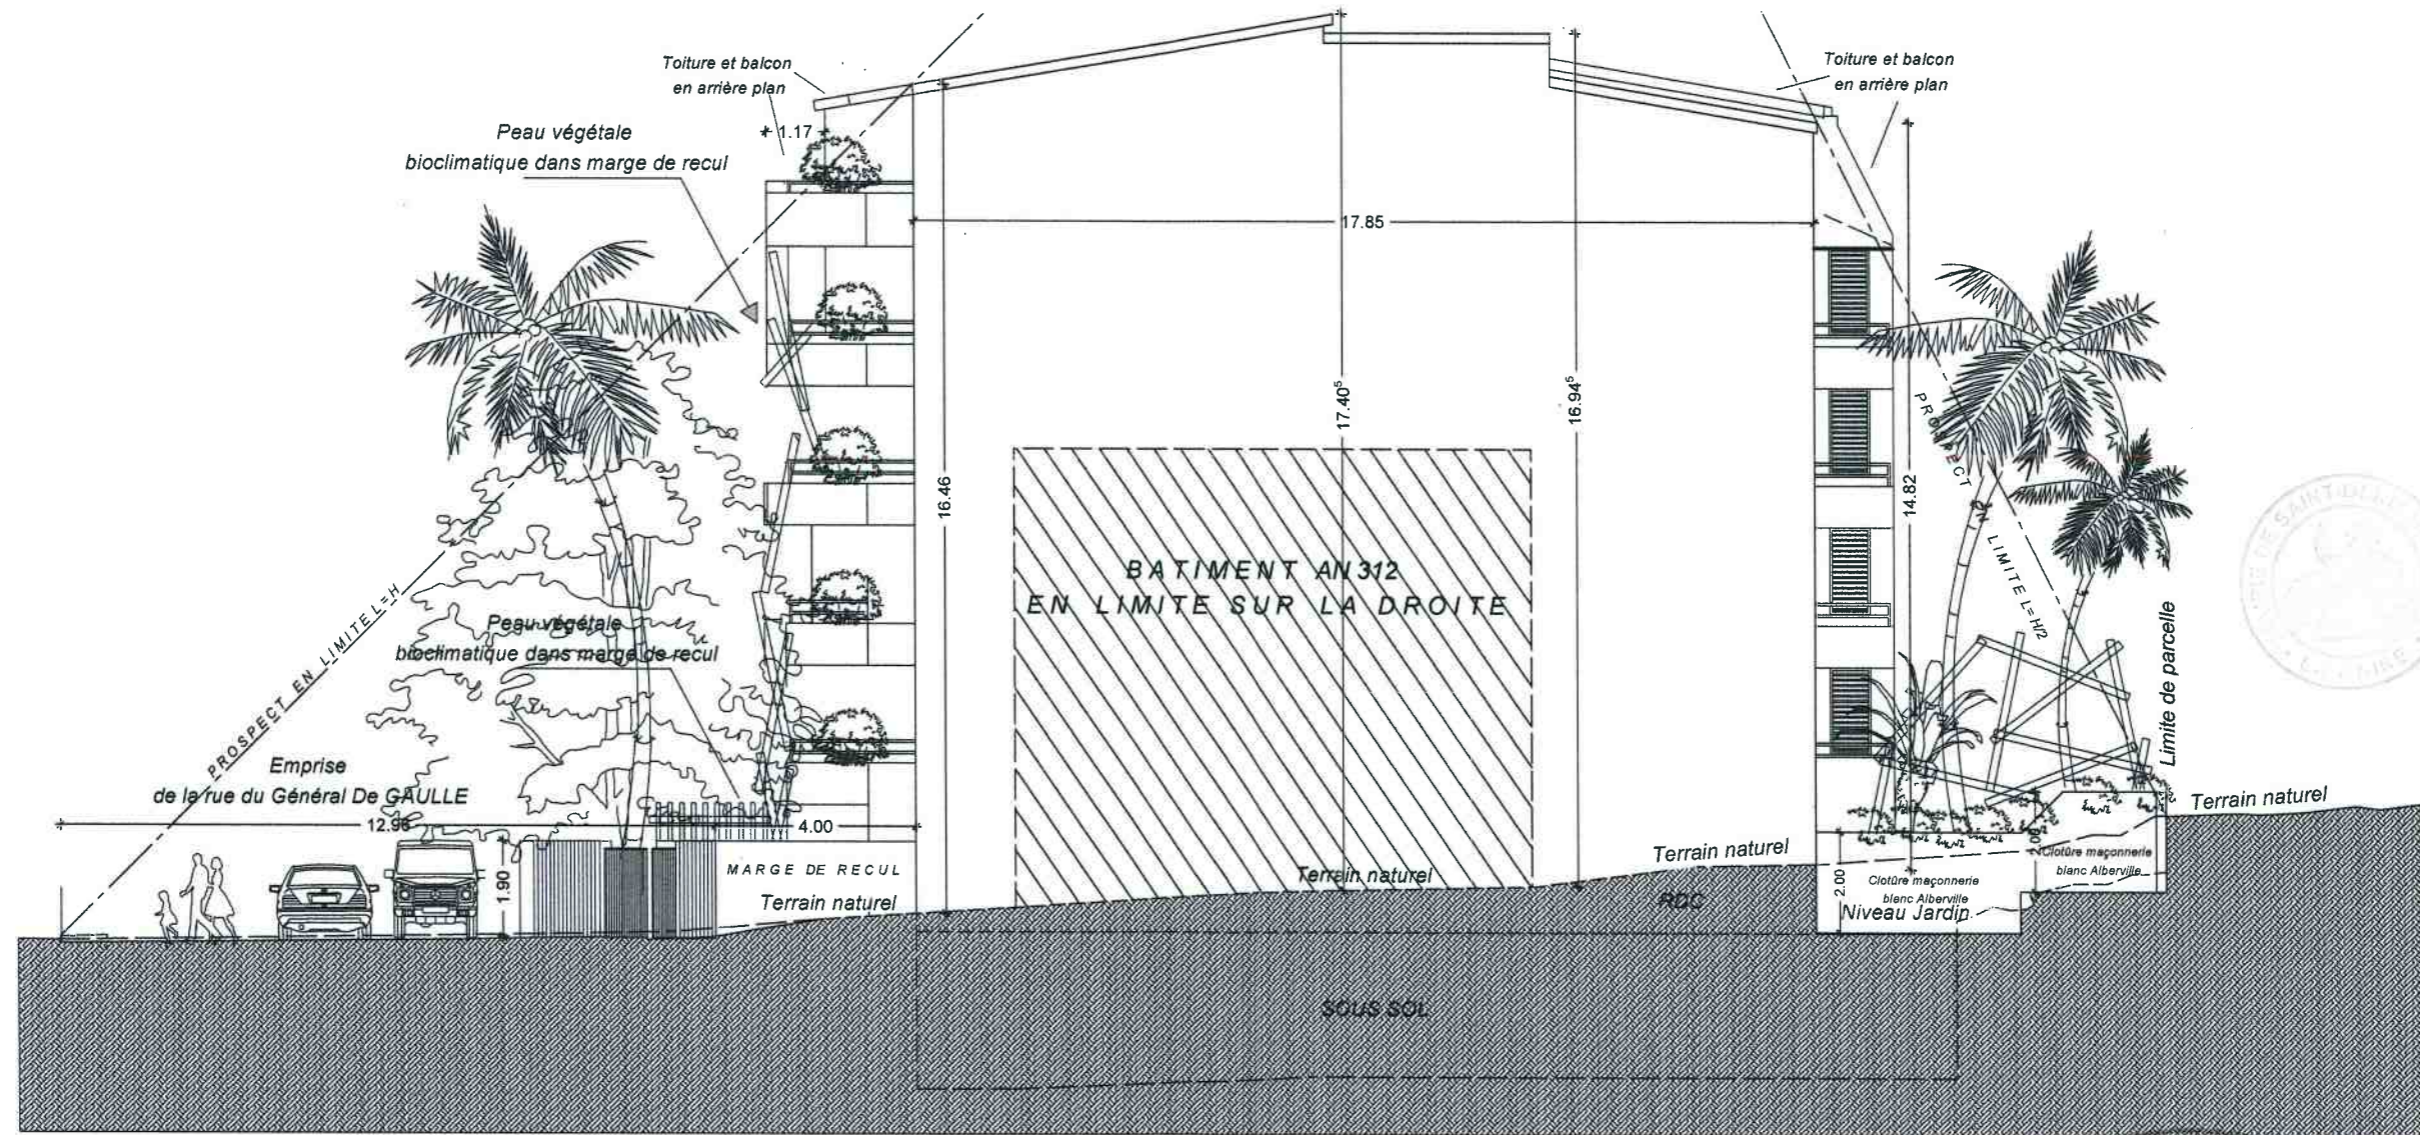

FACADE AVANT (Rue du Général de Gaulle) P C M1 05 1 / 1 0 0

Modifications ouvertures pour RTADOM (règlementation thermique) et limites bornées aux voisins
Modification sens de la toiture sur la façade avant pour pose panneaux solaires et adaptation toiture arrière

Reçu en mairie de Saint-André
du 18.02.22

Francis Martinez
Architecte
100 Chemin du Centre
93100 SAINT-ANDRE
T. 01 47 22 94 24 26
F. 01 47 22 94 13 77
C.M. 0692 64 70 36

FACADE DROITE PCM105 1 / 150

Modifications ouvertures pour RTADOM (réglementation thermique) et limites bornées aux voisins
 Modification sens de la toiture sur la façade avant pour pose panneaux solaires et adaptation toiture arrière

PC 19A0172 M2
 du 28.02.22

François M...
 architecte-AP/3
 100 chemin du Centre
 92000 Nanterre
 Tél. 01 47 34 36
 01 47 91 18 77
 GSM. 0692 64 70 36

FACADE GAUCHE P M1 05 1 / 150

Modifications ouvertures pour RTADOM (réglementation thermique) et limites bornées aux voisins
 Modification sens de la toiture sur la façade avant pour pose panneaux solaires et adaptation toiture arrière