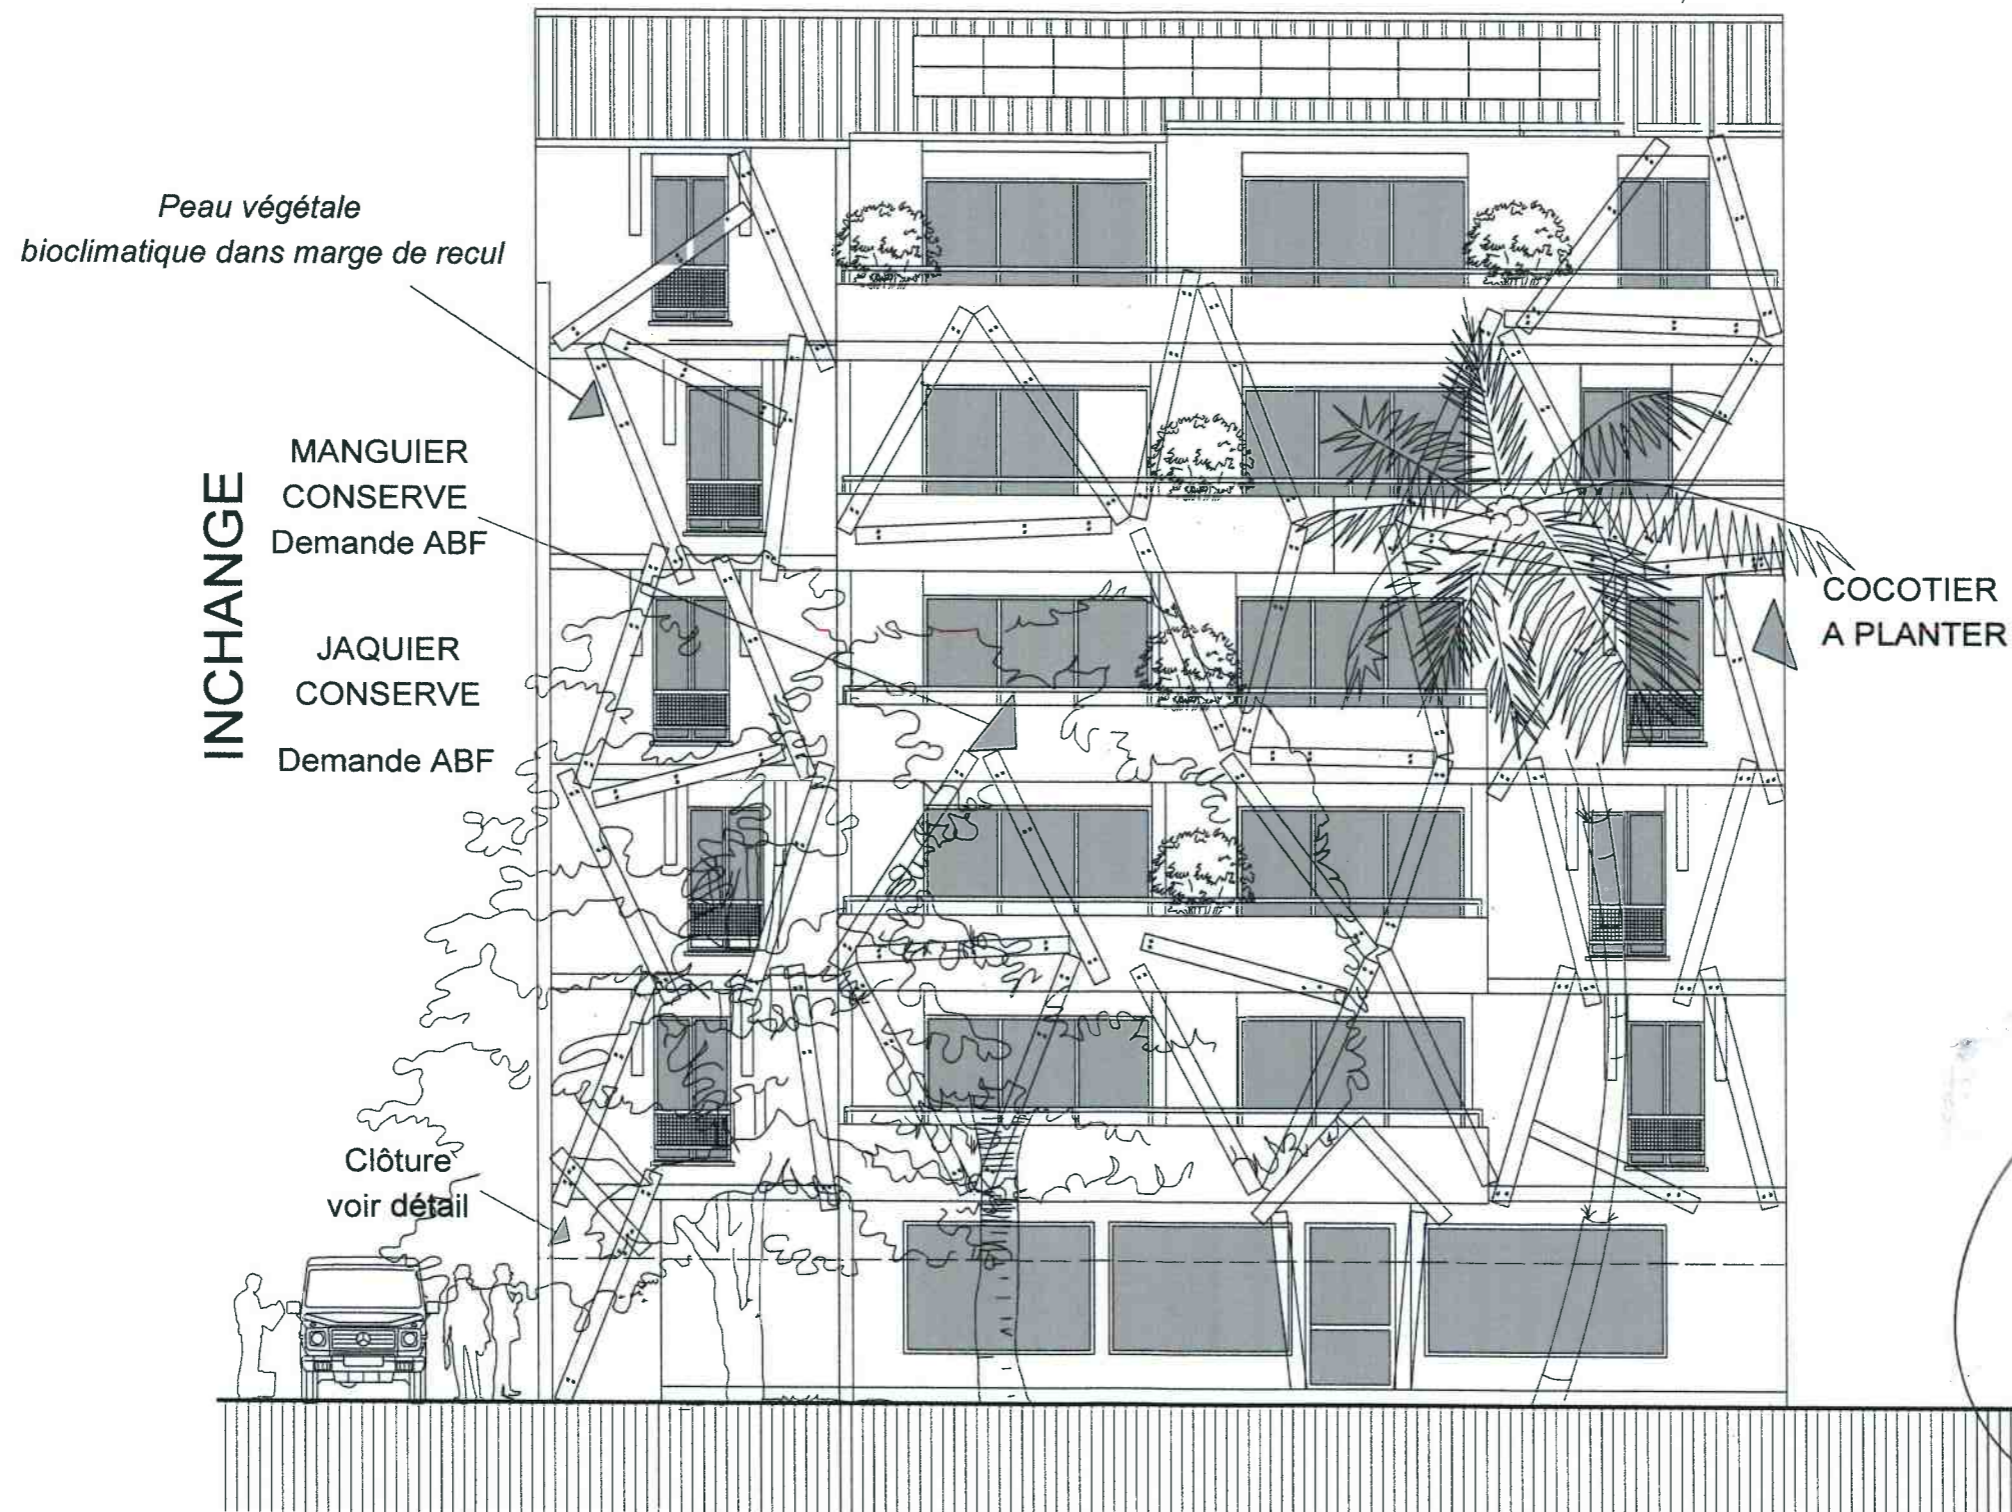

FACADE AVANT (Rue du Général de Gaulle) P C M1 05 1 / 1 0 0

Modifications ouvertures pour RTADOM (règlementation thermique) et limites bornées aux voisins
Modification sens de la toiture sur la façade avant pour pose panneaux solaires et adaptation toiture arrière

Reçu en mairie de Saint-André
du 18.02.22

Francis Martinez
Architecte
100 Chemin du Centre
93100 SAINT-ANDRE
T. 01 47 22 94 24 26
F. 01 47 22 94 13 77
C.M. 0692 64 70 36

FACADE DROITE PCM105 1 / 150

Modifications ouvertures pour RTADOM (réglementation thermique) et limites bornées aux voisins
 Modification sens de la toiture sur la façade avant pour pose panneaux solaires et adaptation toiture arrière

PC 19A0172 M2
 du 28.02.22

François M...
 architecte-AP/3
 100 chemin du Centre
 92000 Nanterre
 Tél. 01 47 34 36
 01 47 91 18 77
 GSM. 0692 64 70 36

FACADE GAUCHE P M1 05 1 / 150

Modifications ouvertures pour RTADOM (réglementation thermique) et limites bornées aux voisins
 Modification sens de la toiture sur la façade avant pour pose panneaux solaires et adaptation toiture arrière