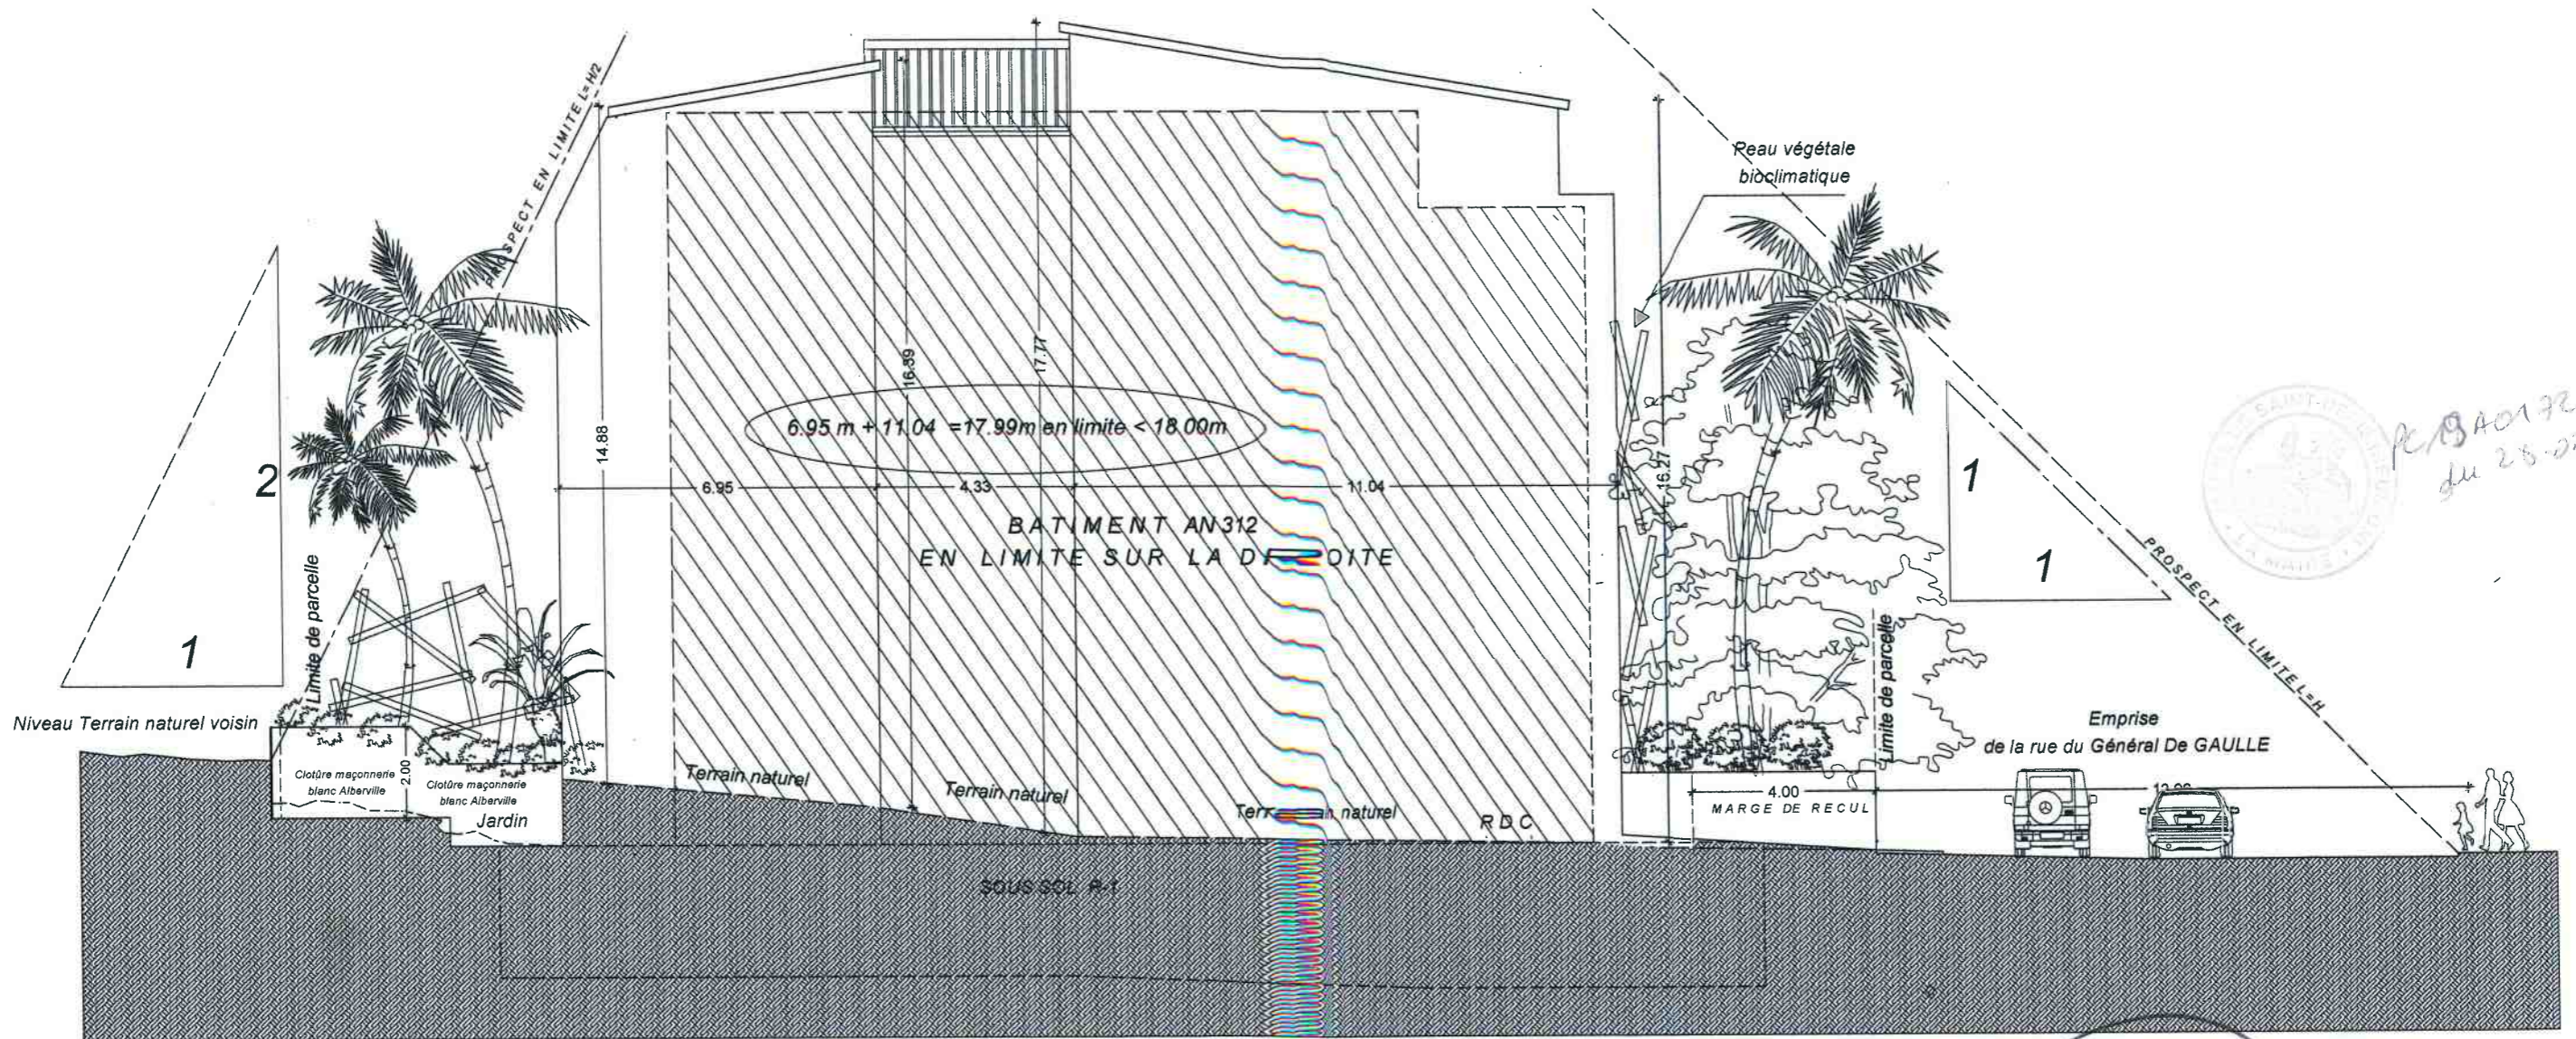

FACADE AVANT (Rue du Général de Gaulle) P C M1 05 1 / 1 0 0

Modifications ouvertures pour RTADOM (règlementation thermique) et limites bornées aux voisins
Modification sens de la toiture sur la façade avant pour pose panneaux solaires et adaptation toiture arrière

Reçu en mairie de Saint-André
du 18.02.22

Francis Martinez
Architecte
100 Chemin du Centre
93100 SAINT-ANDRE
T. 01 47 22 94 24 26
F. 01 47 22 94 13 77
C.M. 0692 64 70 36

FACADE DROITE PCM105 1 / 150

Modifications ouvertures pour RTADOM (réglementation thermique) et limites bornées aux voisins
 Modification sens de la toiture sur la façade avant pour pose panneaux solaires et adaptation toiture arrière

PC 19A0172 M2
 du 28.02.22

François M...
 architecte-AP/3
 100 chemin du Centre
 92000 Nanterre
 Tél. 01 47 34 36
 01 47 91 18 77
 GSM. 0692 64 70 36

FACADE GAUCHE P M1 05 1 / 150

Modifications ouvertures pour RTADOM (réglementation thermique) et limites bornées aux voisins
 Modification sens de la toiture sur la façade avant pour pose panneaux solaires et adaptation toiture arrière