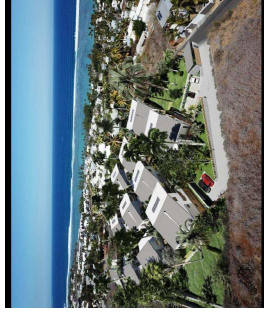

# Résidence COTE OUEST

### INFORMATIONS PROGRAMME

Date de livraison : Mars 2023  
Eligible à la loi Pinel Outre-mer : Oui  
Eligible à la loi Girardin IS : Oui  
Eligible au PTZ : Oui

COTE OUEST est une nouvelle résidence bénéficiant d'une situation exceptionnelle à la Saline-Les-Bains, à seulement quelques minutes des plages du lagon de l'Ermitage.

En bord de mer, ce programme immobilier neuf est composé de 53 appartements de haut standing, allant du 2 au 3 pièces.

Les logements sont répartis dans 11 villas au milieu d'un jardin tropical, tous, bénéficient de belles varangues offrant une vue imprenable sur l'Océan et certains de grands jardins privés.

La résidence COTE OUEST, pour vivre ou investir dans un programme pensé pour le bien-être.