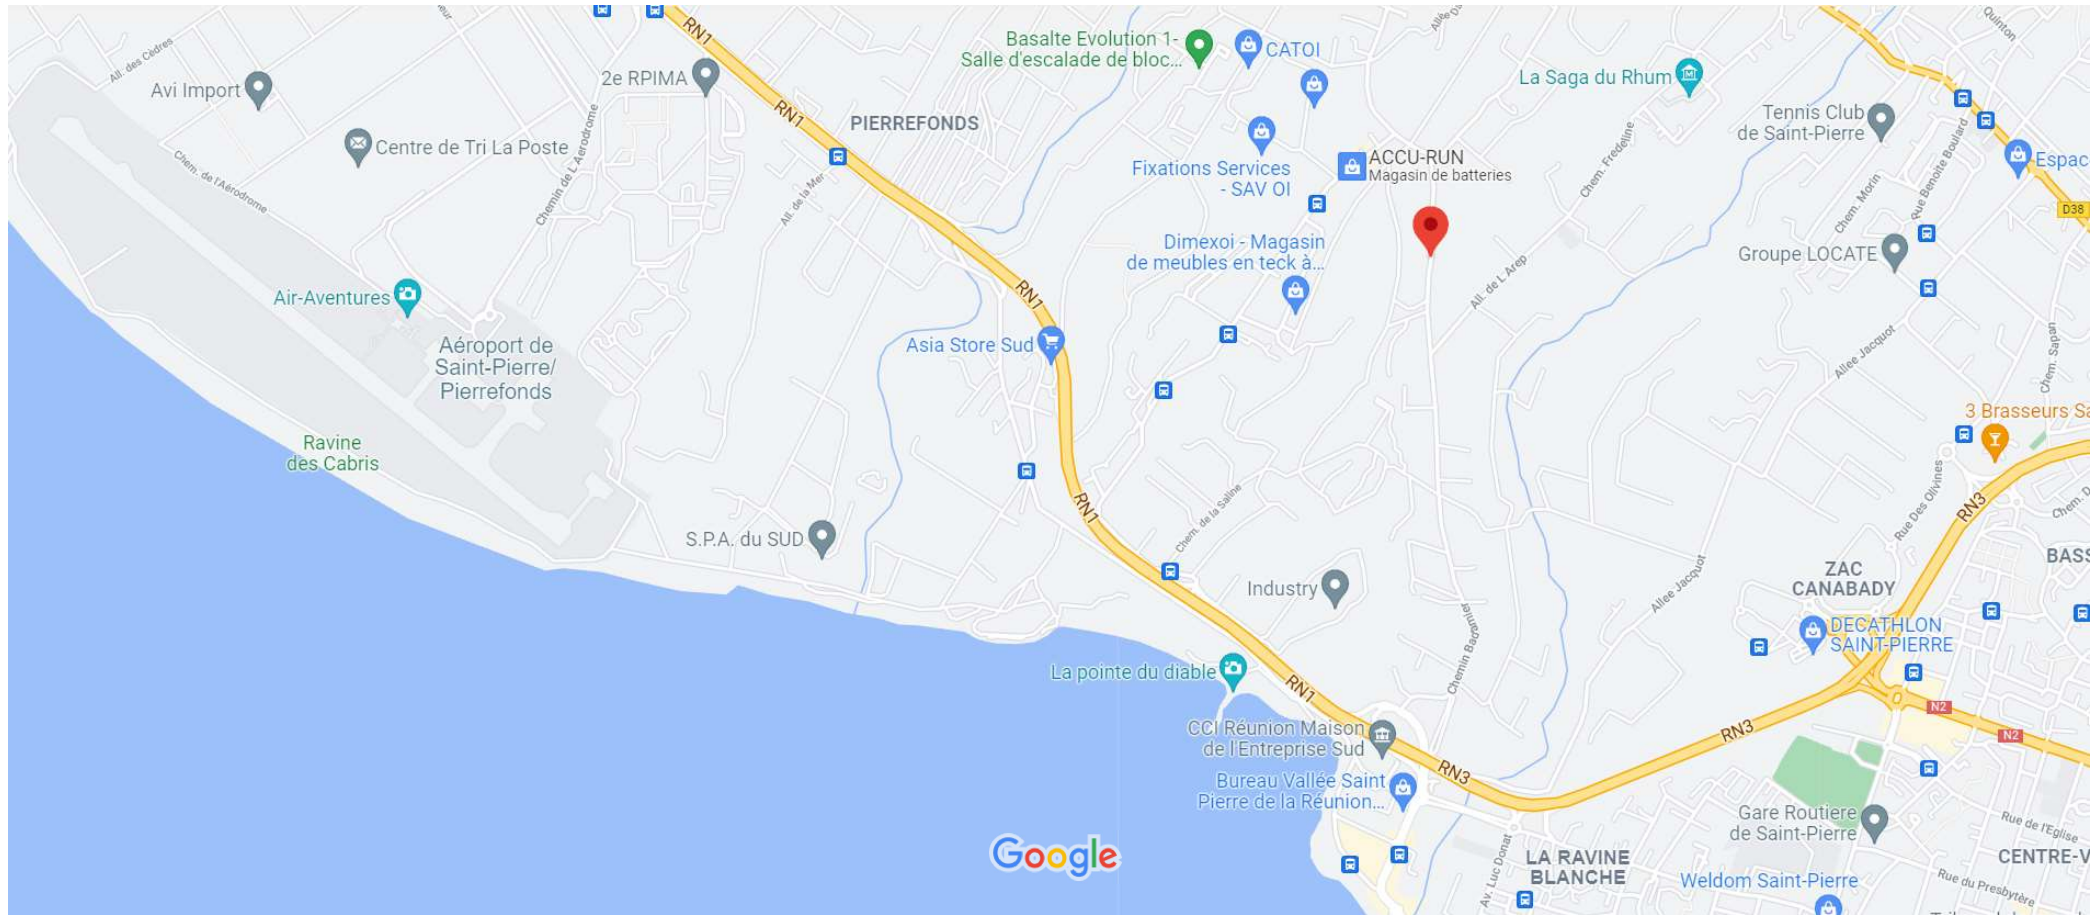

Google Maps Chemin Badamier

Données cartographiques ©2021 Google 500 m

Chemin Badamier

Itinéraires

Enregistrer

À proximité

Envoyer vers
votre
téléphone

Partager

Saint-Pierre 97410, La Réunion