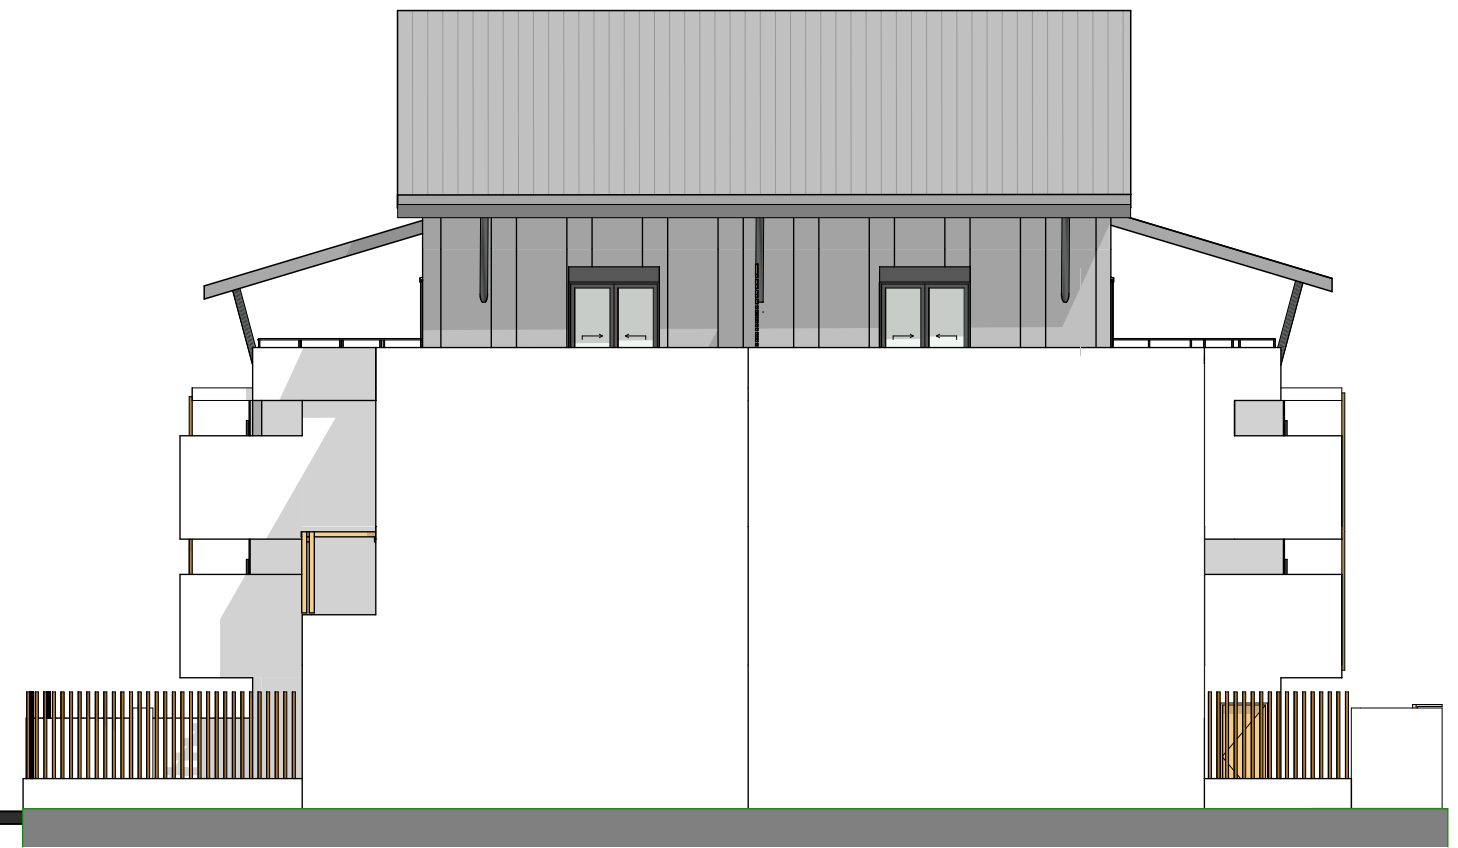

Façade Est

Façade Ouest

Façade Nord

Façade Sud

<p>STAR INGENIERIE</p> <p>Résidence de 8 Logements</p> <p>N°1 ter rue Antoine Roussin 97460 Saint-Paul</p> <p>PLAN DES FACADES</p>		<p>STAR INGENIERIE</p>	<p>Indice n°: 0</p>
		<p>Date indice : 24/11/2020</p>	<p>henry LUCAS architecte dplg</p> <p>20 - 68</p>