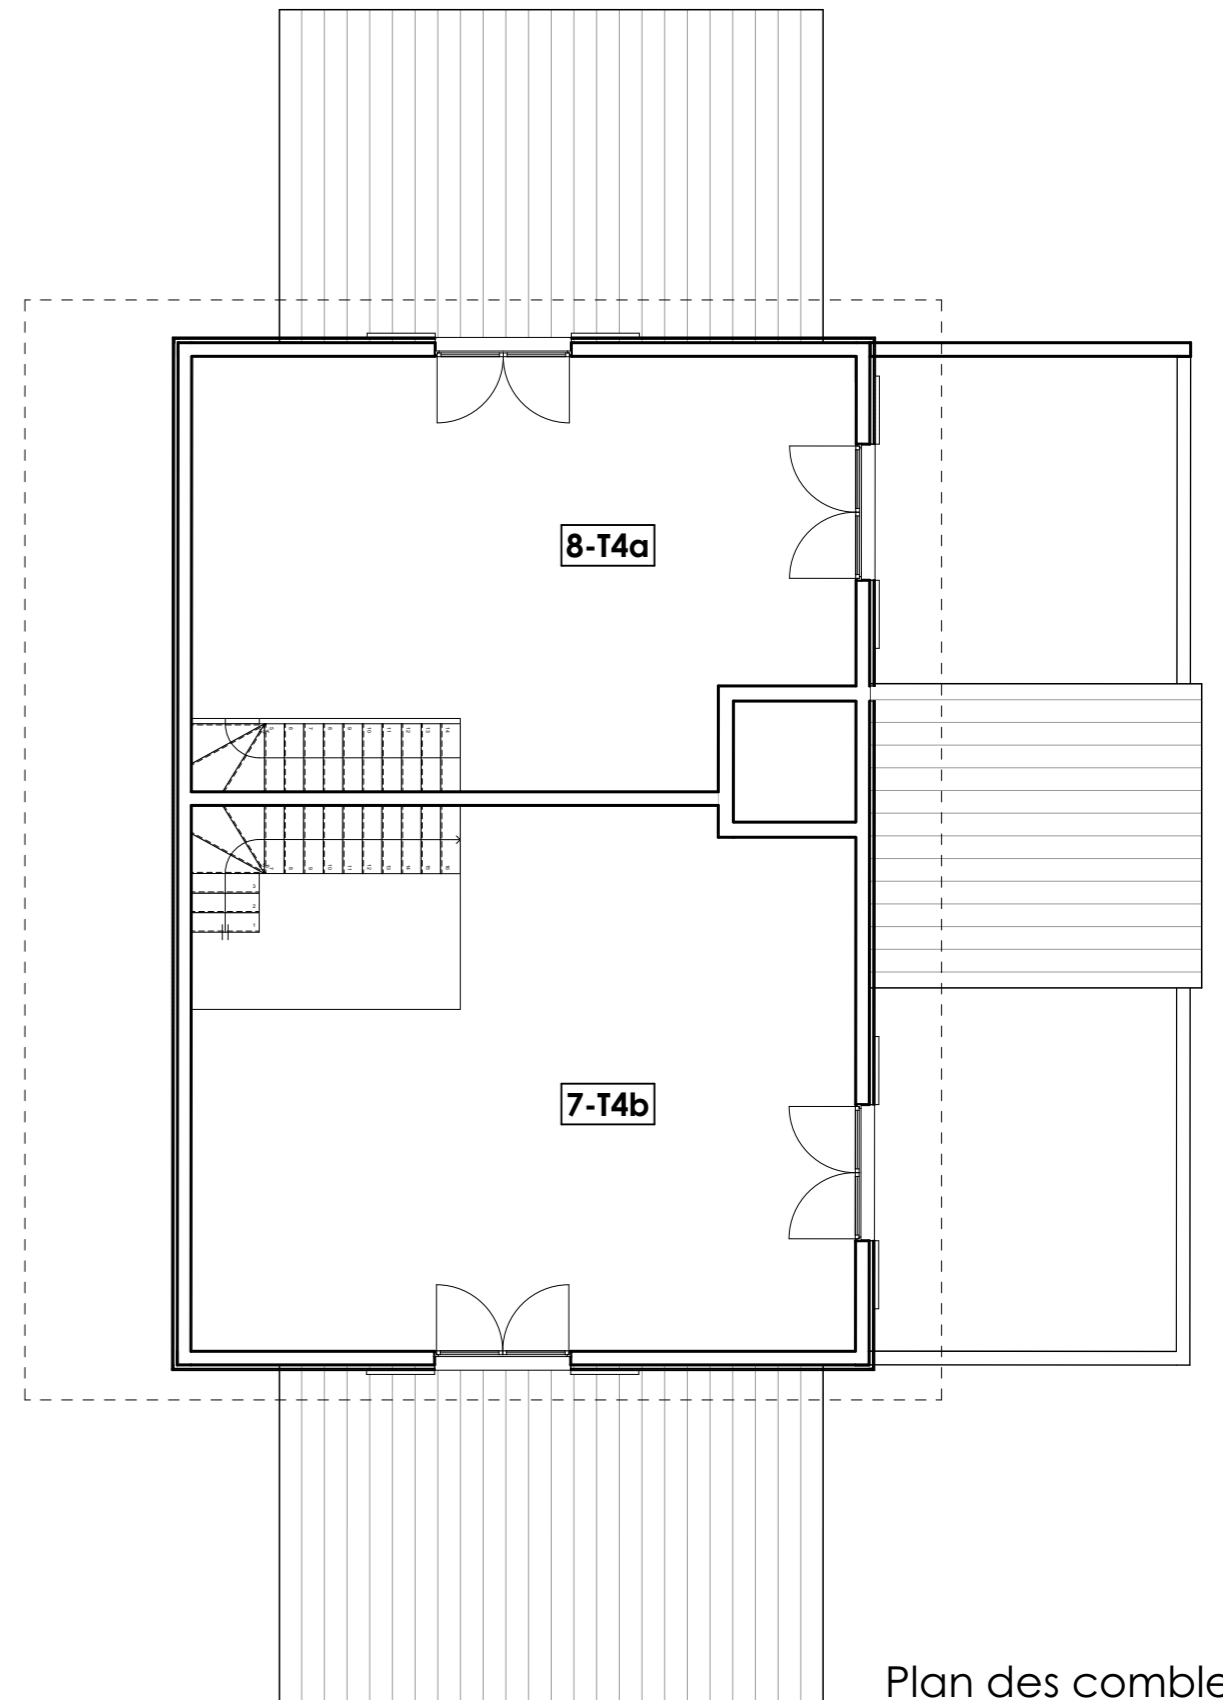

Plan du R+3

Plan des combles

STAR INGENIERIE			
Résidence de 8 Logements N°1 ter rue Antoine Roussin 97460 Saint-Paul			
PLAN DU R+3 + COMBLES		Indice n°: 0	20 - 68
		Date indice : 24/11/2020	